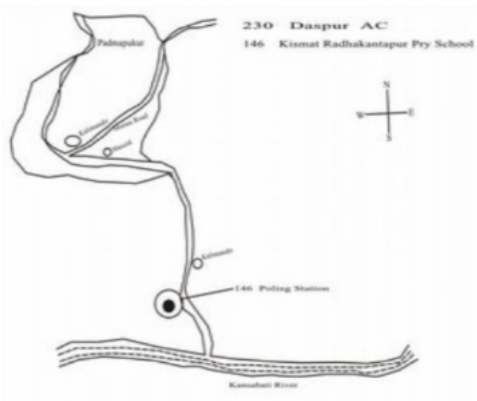

Nazri Naksha