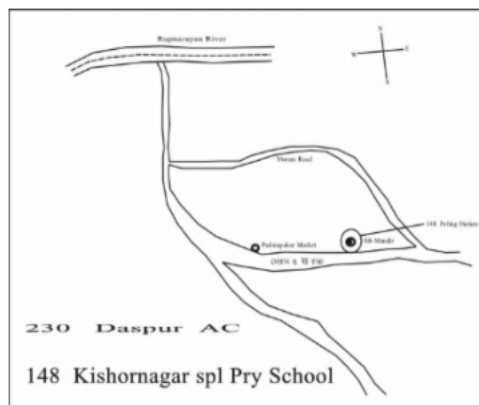

নির্বাচক নিবন্ধন আধিকারিকের স্বাক্ষর

Nazri Naksha

Google Map View

Polling Station Building Front View

Polling Station Front View

Cad View

Key MAP View

1 নাম : আসগর আলি পিতার নাম: সেখশ্যামুদ্দিন বাড়ির নং : n0052 বয়স : 45 লিঙ্গ : পুরুষ	LBT1267582 ফটো উপলব্ধ	2 নাম : হালিমা বিবি স্বামীর নাম: সেখআলিহোসেন বাড়ির নং : n0051 বয়স : 49 লিঙ্গ : মহিলা	LBT1267509 ফটো উপলব্ধ	3 নাম : সেক মহম্মদ আলি পিতার নাম: সেক আলি হোসেন বাড়ির নং : n0051 বয়স : 31 লিঙ্গ : পুরুষ	XUN1907252 ফটো উপলব্ধ
4 নাম : সেক আহম্মদ আলি পিতার নাম: সেক আলি হোসেন বাড়ির নং : n0051 বয়স : 34 লিঙ্গ : পুরুষ	XUN1907211 ফটো উপলব্ধ	5 নাম : সেক আলি হোসেন পিতার নাম: সেক রওসন বাড়ির নং : n0051 বয়স : 55 লিঙ্গ : পুরুষ	LBT1265859 ফটো উপলব্ধ	6 নাম : মোসম্মদ রুপসনা বিবি স্বামীর নাম: সেখআকবর বাড়ির নং : n0049 বয়স : 46 লিঙ্গ : মহিলা	LBT1267319 ফটো উপলব্ধ
7 নাম : সেক আকবর আলী পিতার নাম: সেখসাহাদাত আলি বাড়ির নং : n0049 বয়স : 50 লিঙ্গ : পুরুষ	WB/29/199/003156 ফটো উপলব্ধ	8 নাম : পরিজনাবিবি স্বামীর নাম: সেখসাহাদাত আলি বাড়ির নং : n0049 বয়স : 63 লিঙ্গ : মহিলা	WB/29/199/003352 ফটো উপলব্ধ	9 নাম : রাজেশ আলি পিতার নাম: সেক হায়দার আলি বাড়ির নং : n0048 বয়স : 32 লিঙ্গ : পুরুষ	XUN1797463 ফটো উপলব্ধ
10 নাম : সাদ্দাম আলি পিতার নাম: সেক ওমর আলি বাড়ির নং : n0048 বয়স : 34 লিঙ্গ : পুরুষ	XUN1797489 ফটো উপলব্ধ	11 নাম : কোহিনুর বিবি স্বামীর নাম: হায়দার আলি বাড়ির নং : n0048 বয়স : 34 লিঙ্গ : মহিলা	XUN1907302 ফটো উপলব্ধ	12 নাম : সাইমা বিবি স্বামীর নাম: সেখওমর আলী বাড়ির নং : n0048 বয়স : 52 লিঙ্গ : মহিলা	WB/29/199/003102 ফটো উপলব্ধ
13 নাম : সেক হায়দার আলী পিতার নাম: সেখদিলবর হোসেন বাড়ির নং : n0048 বয়স : 57 লিঙ্গ : পুরুষ	WB/29/199/003344 ফটো উপলব্ধ	14 নাম : খরতুনুন্না বিবি স্বামীর নাম: সেখদিলবর হোসেন বাড়ির নং : n0048 বয়স : 63 লিঙ্গ : মহিলা	WB/29/199/003195 ফটো উপলব্ধ	15 নাম : সেক সামিম আক্তার পিতার নাম: সেক সুকুর আলি বাড়ির নং : n0047 বয়স : 33 লিঙ্গ : পুরুষ	XUN1797307 ফটো উপলব্ধ
16 নাম : সেক জাহাঙ্গীর হোসেন পিতার নাম: সেক খলিল রহমান বাড়ির নং : 48 বয়স : 36 লিঙ্গ : পুরুষ	LBT2206480 ফটো উপলব্ধ	17 নাম : জবেদা বিবি স্বামীর নাম: সেখখলিলরহমান বাড়ির নং : n0047 বয়স : 60 লিঙ্গ : মহিলা	WB/29/199/003116 ফটো উপলব্ধ	18 নাম : সেক সুকুর আলি পিতার নাম: অহাবআলি বাড়ির নং : n0047 বয়স : 63 লিঙ্গ : পুরুষ	LBT1266147 ফটো উপলব্ধ
19 নাম : সেকখলিল রহমান পিতার নাম: অহাব বাড়ির নং : n0047 বয়স : 72 লিঙ্গ : পুরুষ	XUN3130002 ফটো উপলব্ধ	20 নাম : সেক গফুর পিতার নাম: অহাব আলি বাড়ির নং : n0047 বয়স : 69 লিঙ্গ : পুরুষ	WB/29/199/003165 ফটো উপলব্ধ	21 নাম : সালমান কাজী পিতার নাম: ইরসাদ কাজী বাড়ির নং : N0042 বয়স : 27 লিঙ্গ : পুরুষ	XUN2411197 ফটো উপলব্ধ
22 নাম : নাসেমা বিবি স্বামীর নাম: সেক হোসেন আলি বাড়ির নং : n0057 বয়স : 35 লিঙ্গ : মহিলা	XUN1545722 ফটো উপলব্ধ	23 নাম : জাবিনা বিবি স্বামীর নাম: সেখ সাজেদ আলি বাড়ির নং : n0057 বয়স : 41 লিঙ্গ : মহিলা	LBT1863422 ফটো উপলব্ধ	24 নাম : সেখ হাশেন আলি পিতার নাম: সেখ শাজাহান বাড়ির নং : n0057 বয়স : 41 লিঙ্গ : পুরুষ	LBT1863414 ফটো উপলব্ধ
25 নাম : সেক সাজেদ আলি পিতার নাম: সেখশাজাহান আলি বাড়ির নং : n0057 বয়স : 47 লিঙ্গ : পুরুষ	LBT1267574 ফটো উপলব্ধ	26 নাম : হানুফা বিবি স্বামীর নাম: সেখসাজাহান বাড়ির নং : n0057 বয়স : 61 লিঙ্গ : মহিলা	WB/29/199/003351 ফটো উপলব্ধ	27 নাম : সেক আলাউদ্দিন আলি পিতার নাম: সেক সিরাজ আলি বাড়ির নং : n0056 বয়স : 31 লিঙ্গ : পুরুষ	XUN1907146 ফটো উপলব্ধ
28 নাম : পারমিনা বিবি স্বামীর নাম: সেক সেরাফত আলি বাড়ির নং : n0056 বয়স : 36 লিঙ্গ : মহিলা	XUN1907229 ফটো উপলব্ধ	29 নাম : জাহেদা বিবি স্বামীর নাম: সেখসিরাজ আলি বাড়ির নং : n0056 বয়স : 54 লিঙ্গ : মহিলা	WB/29/199/003147 ফটো উপলব্ধ	30 নাম : সেক আমেদ আলি পিতার নাম: সেক মোতলেব আলি বাড়ির নং : n0050 বয়স : 32 লিঙ্গ : পুরুষ	LBT2206506 ফটো উপলব্ধ