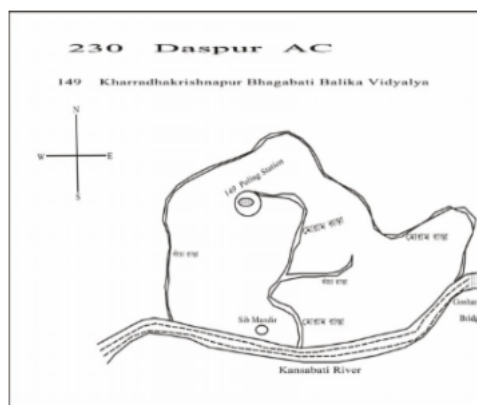

Cad View

Key MAP View