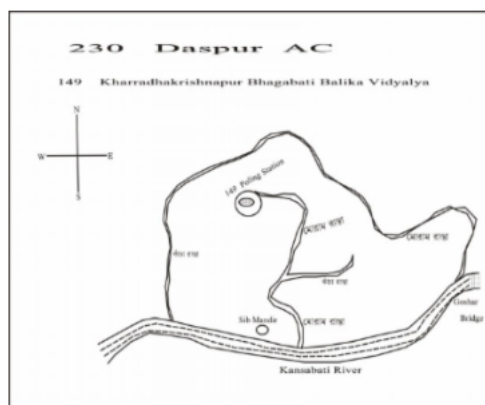

Cad View

Key MAP View