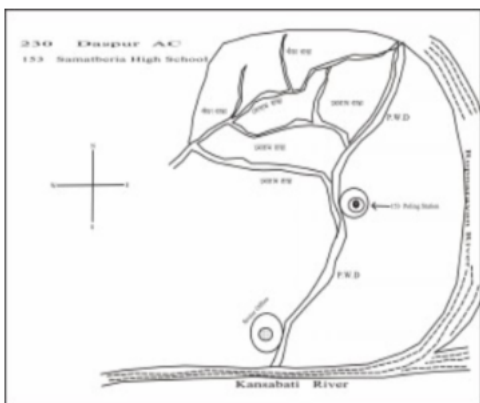

Cad View

Key MAP View