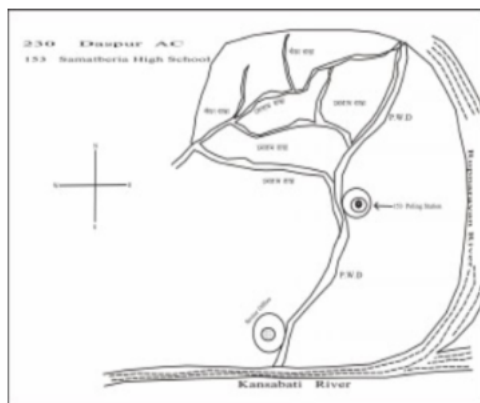

Cad View

Key MAP View