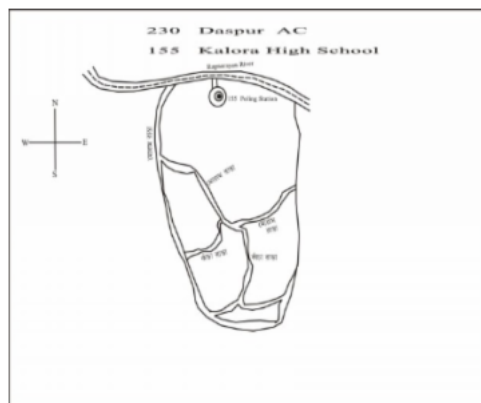

নির্বাচক নিবন্ধন আধিকারিকের স্বাক্ষর

Nazri Naksha

Google Map View

Polling Station Building Front View

Polling Station Front View

Cad View

Key MAP View

1 নাম : জয়ন্তী (অধিকারী) চক্রবর্তী স্বামীর নাম: উৎপল অধিকারী বাড়ির নং : n0237 বয়স : 31 লিঙ্গ : মহিলা	XUN2027506 ফটো উপলব্ধ	2 নাম : সীমা (রায়) বারিক স্বামীর নাম: সরোজ বারিক বাড়ির নং : n0139 বয়স : 43 লিঙ্গ : মহিলা	LBT1328053 ফটো উপলব্ধ	3 নাম : সুমিতা অধিকারি স্বামীর নাম: উত্তম অধিকারি বাড়ির নং : n0237 বয়স : 35 লিঙ্গ : মহিলা	XUN1389105 ফটো উপলব্ধ
4 নাম : উৎপল অধিকারী পিতার নাম: বৃন্দাবন অধিকারী বাড়ির নং : n0237 বয়স : 38 লিঙ্গ : পুরুষ	XUN1421254 ফটো উপলব্ধ	5 নাম : কানন অধিকারী পিতার নাম: বৃন্দাবন অধিকারী বাড়ির নং : n0237 বয়স : 58 লিঙ্গ : মহিলা	LBT2208296 ফটো উপলব্ধ	6 নাম : উত্তম অধিকারী পিতার নাম: বৃন্দাবন অধিকারী বাড়ির নং : n0237 বয়স : 42 লিঙ্গ : পুরুষ	XUN1908771 ফটো উপলব্ধ
7 নাম : অভিরূপ অধিকারী পিতার নাম: সুনীল কুমার অধিকারী বাড়ির নং : n0169 বয়স : 42 লিঙ্গ : পুরুষ	LBT1866276 ফটো উপলব্ধ	8 নাম : ইন্দ্রানী অধিকারী পিতার নাম: সুনীল কুমার অধিকারী বাড়ির নং : n0169 বয়স : 44 লিঙ্গ : মহিলা	LBT1329036 ফটো উপলব্ধ	9 নাম : মোমিতা মাল্লা (অধিকারী) স্বামীর নাম: অরিন্দম অধিকারী বাড়ির নং : n0169 বয়স : 39 লিঙ্গ : মহিলা	XUN2134948 ফটো উপলব্ধ
10 নাম : অরিন্দম অধিকারী পিতার নাম: সুনীল কুমার অধিকারী বাড়ির নং : n0169 বয়স : 46 লিঙ্গ : পুরুষ	LBT1654722 ফটো উপলব্ধ	11 নাম : শ্যামা অধিকারী স্বামীর নাম: সুনীল কুমার অধিকারী বাড়ির নং : n0169 বয়স : 69 লিঙ্গ : মহিলা	WB/29/199/015332 ফটো উপলব্ধ	12 নাম : সুনীল কুমার অধিকারী পিতার নাম: নলিন বিহারী অধিকারী বাড়ির নং : n0169 বয়স : 74 লিঙ্গ : পুরুষ	WB/29/199/012011 ফটো উপলব্ধ
13 নাম : সন্দ্যারানী অধিকারী স্বামীর নাম: নিমাই অধিকারী বাড়ির নং : n0120 বয়স : 64 লিঙ্গ : মহিলা	WB/29/199/015162 ফটো উপলব্ধ	14 নাম : অয়ন অধিকারী পিতার নাম: আশিষ অধিকারী বাড়ির নং : n0118 বয়স : 29 লিঙ্গ : পুরুষ	XUN2134922 ফটো উপলব্ধ	15 নাম : পাপিয়া অধিকারী পিতার নাম: মতিলাল অধিকারী বাড়ির নং : n0117 বয়স : 29 লিঙ্গ : মহিলা	XUN2135010 ফটো উপলব্ধ
16 নাম : বাসন্তী অধিকারী স্বামীর নাম: মতিলাল অধিকারী বাড়ির নং : n0117 বয়স : 54 লিঙ্গ : মহিলা	WB/29/199/015395 ফটো উপলব্ধ	17 নাম : মতিলাল অধিকারী পিতার নাম: আশুতোষ অধিকারী বাড়ির নং : n0117 বয়স : 67 লিঙ্গ : পুরুষ	WB/29/199/012051 ফটো উপলব্ধ	18 নাম : লীলারানী অধিকারী স্বামীর নাম: পরেশনাথ অধিকারী বাড়ির নং : n0116 বয়স : 52 লিঙ্গ : মহিলা	WB/29/199/015024 ফটো উপলব্ধ
19 নাম : পরেশনাথ অধিকারী পিতার নাম: বাসুদেব অধিকারী বাড়ির নং : n0116 বয়স : 56 লিঙ্গ : পুরুষ	WB/29/199/012310 ফটো উপলব্ধ	20 নাম : অসিত কুমার অধিকারী পিতার নাম: বাসুদেব অধিকারী বাড়ির নং : n0116 বয়স : 59 লিঙ্গ : পুরুষ	WB/29/199/012121 ফটো উপলব্ধ	21 নাম : অর্নব অধিকারী পিতার নাম: শিশির অধিকারী বাড়ির নং : n0116 বয়স : 36 লিঙ্গ : পুরুষ	XUN1388891 ফটো উপলব্ধ
22 নাম : কাবেরী অধিকারী স্বামীর নাম: শিশির অধিকারী বাড়ির নং : n0116 বয়স : 58 লিঙ্গ : মহিলা	WB/29/199/015026 ফটো উপলব্ধ	23 নাম : শিশির অধিকারী পিতার নাম: বাসুদেব অধিকারী বাড়ির নং : n0116 বয়স : 67 লিঙ্গ : পুরুষ	WB/29/199/012492 ফটো উপলব্ধ	24 নাম : গীতারানী অধিকারী স্বামীর নাম: বাসুদেব অধিকারী বাড়ির নং : n0116 বয়স : 87 লিঙ্গ : মহিলা	WB/29/199/015016 ফটো উপলব্ধ
25 নাম : অনিমেষ্ অধিকারী পিতার নাম: হারুচরন অধিকারী বাড়ির নং : n0099 বয়স : 51 লিঙ্গ : পুরুষ	LBT1326750 ফটো উপলব্ধ	26 নাম : শেফালী অধিকারী স্বামীর নাম: হারুচরন অধিকারী বাড়ির নং : n0099 বয়স : 71 লিঙ্গ : মহিলা	WB/29/199/015069 ফটো উপলব্ধ	27 নাম : সৌগতা অধিকারী পিতার নাম: মৃত্যুঞ্জয় অধিকারী বাড়ির নং : n0080 বয়স : 30 লিঙ্গ : মহিলা	XUN2028066 ফটো উপলব্ধ
28 নাম : তন্ময় অধিকারী পিতার নাম: মৃত্যুঞ্জয় অধিকারী বাড়ির নং : n0080 বয়স : 32 লিঙ্গ : পুরুষ	XUN1798248 ফটো উপলব্ধ	29 নাম : বন্দনা অধিকারী স্বামীর নাম: মৃত্যুঞ্জয় অধিকারী বাড়ির নং : n0080 বয়স : 55 লিঙ্গ : মহিলা	WB/29/199/015399 ফটো উপলব্ধ	30 নাম : মৃত্যুঞ্জয় অধিকারী পিতার নাম: হৃষিকেশ অধিকারী বাড়ির নং : n0080 বয়স : 64 লিঙ্গ : পুরুষ	WB/29/199/012491 ফটো উপলব্ধ