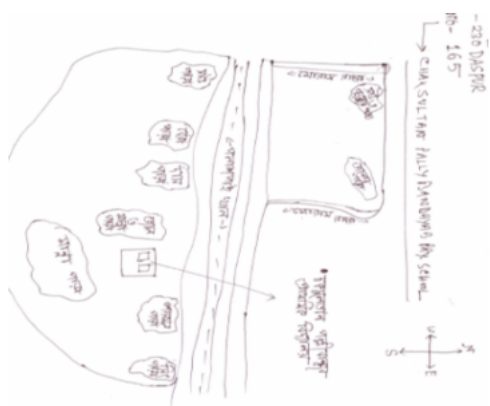

Nazri Naksha