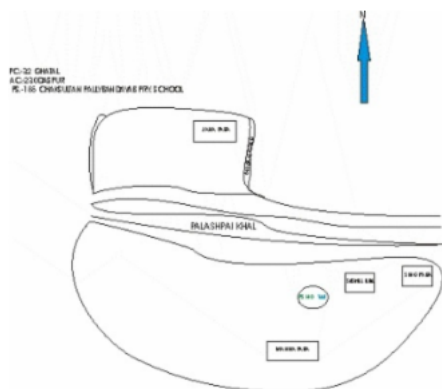

নির্বাচক নিবন্ধন আধিকারিকের স্বাক্ষর

Nazri Naksha

Google Map View

Polling Station Building Front View

Polling Station Front View

Cad View

Key MAP View

1 নাম : সুমিত্রা (সামন্ত) মান্না স্বামীর নাম: দেবশীষ মান্না বাড়ির নং : n0959 বয়স : 32 লিঙ্গ : মহিলা	XUN1762814 ফটো উপলব্ধ	2 নাম : সুনীল গুছাইত পিতার নাম: বিষ্ণুপদ গুছাইত বাড়ির নং : n0187 বয়স : 53 লিঙ্গ : পুরুষ	JYJ1313840 ফটো উপলব্ধ	3 নাম : সরস্বতী গুছাইত স্বামীর নাম: সমীর গুছাইত বাড়ির নং : n0186 বয়স : 48 লিঙ্গ : মহিলা	WB/29/198/477450 ফটো উপলব্ধ
4 নাম : সমীর গুছাইত পিতার নাম: বিষ্ণুপদ গুছাইত বাড়ির নং : n0185 বয়স : 55 লিঙ্গ : পুরুষ	WB/29/198/477451 ফটো উপলব্ধ	5 নাম : পঞ্চমী গুছাইত স্বামীর নাম: বিষ্ণুপদ গুছাইত বাড়ির নং : n0184 বয়স : 79 লিঙ্গ : মহিলা	WB/29/198/477448 ফটো উপলব্ধ	6 নাম : মিঠু ভৌমিক স্বামীর নাম: শ্যামল ভৌমিক বাড়ির নং : এন0529 বয়স : 39 লিঙ্গ : মহিলা	JYJ2168870 ফটো উপলব্ধ
7 নাম : বিষ্ণুপদ গুছাইত পিতার নাম: রাখাল গুছাইত বাড়ির নং : n0183 বয়স : 83 লিঙ্গ : পুরুষ	WB/29/198/477166 ফটো উপলব্ধ	8 নাম : তাপস গুছাইত পিতার নাম: অনুকুল গুছাইত বাড়ির নং : n0182 বয়স : 29 লিঙ্গ : পুরুষ	XUN2137404 ফটো উপলব্ধ	9 নাম : চম্পা গুছাইত স্বামীর নাম: অনুকুল গুছাইত বাড়ির নং : n0182 বয়স : 53 লিঙ্গ : মহিলা	WB/29/198/477337 ফটো উপলব্ধ
10 নাম : কল্যাণী গুছাইত স্বামীর নাম: মদন গুছাইত বাড়ির নং : n0180 বয়স : 53 লিঙ্গ : মহিলা	JYJ1313626 ফটো উপলব্ধ	11 নাম : মদন গুছাইত পিতার নাম: নিরাপদ গুছাইত বাড়ির নং : n0179 বয়স : 59 লিঙ্গ : পুরুষ	WB/29/198/477422 ফটো উপলব্ধ	12 নাম : প্রসেনজিৎ গুছাইত পিতার নাম: নকুল গুছাইত বাড়ির নং : n0204 বয়স : 34 লিঙ্গ : পুরুষ	XUN1701580 ফটো উপলব্ধ
13 নাম : আরতি গুছাইত স্বামীর নাম: নকুল গুছাইত বাড়ির নং : n0203 বয়স : 59 লিঙ্গ : মহিলা	WB/29/198/477363 ফটো উপলব্ধ	14 নাম : বিশ্বজিৎ গুছাইত পিতার নাম: নকুল গুছাইত বাড়ির নং : n0202 বয়স : 30 লিঙ্গ : পুরুষ	XUN2030344 ফটো উপলব্ধ	15 নাম : চিরঞ্জীত গুছাইত পিতার নাম: গোকুল গুছাইত বাড়ির নং : n0201 বয়স : 34 লিঙ্গ : পুরুষ	XUN1555440 ফটো উপলব্ধ
16 নাম : সঞ্জয় গুছাইত পিতার নাম: গোকুল গুছাইত বাড়ির নং : n0198 বয়স : 42 লিঙ্গ : পুরুষ	XUN1555457 ফটো উপলব্ধ	17 নাম : সন্ধ্যা গুছাইত স্বামীর নাম: গোকুল গুছাইত বাড়ির নং : n0197 বয়স : 63 লিঙ্গ : মহিলা	WB/29/198/477408 ফটো উপলব্ধ	18 নাম : উজ্জ্বল গুছাইত পিতার নাম: কার্তিক গুছাইত বাড়ির নং : n0191 বয়স : 38 লিঙ্গ : পুরুষ	JYJ2560944 ফটো উপলব্ধ
19 নাম : অঞ্জনা গুছাইত স্বামীর নাম: সুনীল গুছাইত বাড়ির নং : n0188 বয়স : 45 লিঙ্গ : মহিলা	JYJ1313725 ফটো উপলব্ধ	20 নাম : সোনালী গুছাইত স্বামীর নাম: উজ্জ্বল গুছাইত বাড়ির নং : n0191 বয়স : 30 লিঙ্গ : মহিলা	XUN2137388 ফটো উপলব্ধ	21 নাম : রম্পা গুছাইত স্বামীর নাম: চিরঞ্জীত গুছাইত বাড়ির নং : N0201 বয়স : 26 লিঙ্গ : মহিলা	XUN2422616 ফটো উপলব্ধ
22 নাম : ছবি গুছাইত স্বামীর নাম: কার্তিক গুছাইত বাড়ির নং : n0190 বয়স : 64 লিঙ্গ : মহিলা	XUN2648152 ফটো উপলব্ধ	23 নাম : সৃজিত কুমার গুছাইত পিতার নাম: সমীর কুমার গুছাইত বাড়ির নং : n0185 বয়স : 27 লিঙ্গ : পুরুষ	XUN2387314 ফটো উপলব্ধ	24 নাম : গোকুল গুছাইত পিতার নাম: হরিপদ গুছাইত বাড়ির নং : এন0196 বয়স : 71 লিঙ্গ : পুরুষ	XUN3106978 ফটো উপলব্ধ
25 নাম : বন্দনা গুছাইত স্বামীর নাম: সঞ্জয় গুছাইত বাড়ির নং : n0199 বয়স : 39 লিঙ্গ : মহিলা	JYJ2322147 ফটো উপলব্ধ	26 নাম : কার্তিক গুছাইত পিতার নাম: নিরাপদ গুছাইত বাড়ির নং : n0189 বয়স : 71 লিঙ্গ : পুরুষ	XUN2648145 ফটো উপলব্ধ	27 নাম : প্রদীপ গুছাইত পিতার নাম: অনুকুল গুছাইত বাড়ির নং : n0207 বয়স : 24 লিঙ্গ : পুরুষ	XUN2796431 ফটো উপলব্ধ
28 নাম : সঞ্জীব গুছাইত পিতার নাম: গোকুল গুছাইত বাড়ির নং : n00 বয়স : 35 লিঙ্গ : পুরুষ	XUN1555465 ফটো উপলব্ধ	29 নাম : রনজিত গুছাইত পিতার নাম: সমীর গুছাইত বাড়ির নং : এন0185 বয়স : 23 লিঙ্গ : পুরুষ	XUN2928695 ফটো উপলব্ধ	30 নাম : শক্তিপদ গায়েন পিতার নাম: পশুপতি গায়েন বাড়ির নং : এন0185 বয়স : 38 লিঙ্গ : পুরুষ	JYJ2560936 ফটো উপলব্ধ