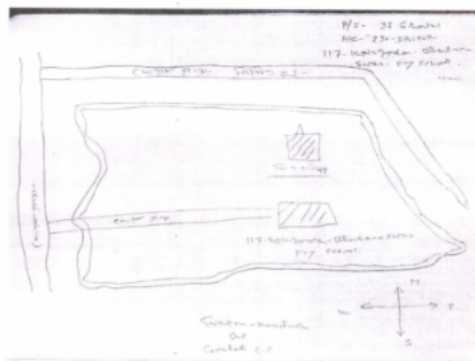

নির্বাচক নিবন্ধন আধিকারিকের স্বাক্ষর

Nazri Naksha

Google Map View

Polling Station Building Front View

Polling Station Front View

Cad View

Key MAP View

বিধানসভা নির্বাচনক্ষেত্রের নং, নাম : 230-দাসপুর
ভাগ নং, নাম : 1-কেলেগোদা(পূ.,মধ্য,দক্ষিণ পাড়া)