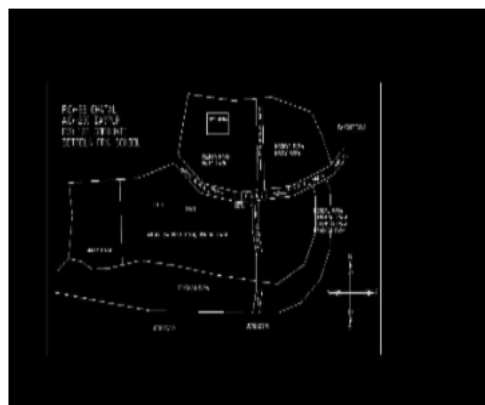

নির্বাচক নিবন্ধন আধিকারিকের স্বাক্ষর

Nazri Naksha

Google Map View

Polling Station Building Front View

Polling Station Front View

Cad View

Key MAP View

1 নাম : দেবশীষ আদক মায়ের নাম: আঙুর আদক বাড়ির নং : n0006 বয়স : 40 লিঙ্গ : পুরুষ	XUN1703693 ফটো উপলব্ধ	2 নাম : সুনীল আদক পিতার নাম: মহাদেব আদক বাড়ির নং : n0043 বয়স : 32 লিঙ্গ : পুরুষ	XUN1914845 ফটো উপলব্ধ	3 নাম : সমীর আদক পিতার নাম: মহাদেব আদক বাড়ির নং : n0043 বয়স : 35 লিঙ্গ : পুরুষ	XUN1558998 ফটো উপলব্ধ
4 নাম : পারুল আদক স্বামীর নাম: মহাদেব আদক বাড়ির নং : n0043 বয়স : 52 লিঙ্গ : মহিলা	WB/29/198/396474 ফটো উপলব্ধ	5 নাম : মহাদেব আদক পিতার নাম: অনুকুল আদক বাড়ির নং : n0043 বয়স : 61 লিঙ্গ : পুরুষ	WB/29/198/396254 ফটো উপলব্ধ	6 নাম : তপন আদক পিতার নাম: সহদেব আদক বাড়ির নং : n0041 বয়স : 35 লিঙ্গ : পুরুষ	XUN1558980 ফটো উপলব্ধ
7 নাম : অনিতা আদক স্বামীর নাম: সহদেব আদক বাড়ির নং : n0041 বয়স : 56 লিঙ্গ : মহিলা	WB/29/198/396524 ফটো উপলব্ধ	8 নাম : প্রদীপ আদক পিতার নাম: জগন্নাথ আদক বাড়ির নং : n0040 বয়স : 32 লিঙ্গ : পুরুষ	XUN1801687 ফটো উপলব্ধ	9 নাম : গৌতম আদক পিতার নাম: জগন্নাথ আদক বাড়ির নং : n0040 বয়স : 34 লিঙ্গ : পুরুষ	XUN1914837 ফটো উপলব্ধ
10 নাম : অনিমা আদক স্বামীর নাম: জগন্নাথ আদক বাড়ির নং : n0040 বয়স : 52 লিঙ্গ : মহিলা	WB/29/198/396391 ফটো উপলব্ধ	11 নাম : জগন্নাথ আদক পিতার নাম: পুলিন আদক বাড়ির নং : n0040 বয়স : 58 লিঙ্গ : পুরুষ	WB/29/198/396069 ফটো উপলব্ধ	12 নাম : আরতি আদক স্বামীর নাম: বিশ্বনাথ আদক বাড়ির নং : n0039 বয়স : 54 লিঙ্গ : মহিলা	XUN3122249 ফটো উপলব্ধ
13 নাম : বিশ্বনাথ আদক পিতার নাম: পুলিন আদক বাড়ির নং : n0039 বয়স : 60 লিঙ্গ : পুরুষ	XUN3122231 ফটো উপলব্ধ	14 নাম : রাজকুমার আদক পিতার নাম: মুনালকান্তি আদক বাড়ির নং : n0010 বয়স : 36 লিঙ্গ : পুরুষ	XUN1558840 ফটো উপলব্ধ	15 নাম : মাধবী আদক স্বামীর নাম: মুনালকান্তি আদক বাড়ির নং : n0010 বয়স : 56 লিঙ্গ : মহিলা	WB/29/198/396066 ফটো উপলব্ধ
16 নাম : মোনালিসা আদক স্বামীর নাম: অরুণ আদক বাড়ির নং : N/10 বয়স : 38 লিঙ্গ : মহিলা	JYJ2620391 ফটো উপলব্ধ	17 নাম : অরুণ আদক পিতার নাম: শীতল আদক বাড়ির নং : n0010 বয়স : 50 লিঙ্গ : পুরুষ	JYJ2010817 ফটো উপলব্ধ	18 নাম : তরুণ আদক পিতার নাম: শীতল আদক বাড়ির নং : n0010 বয়স : 52 লিঙ্গ : পুরুষ	WB/29/198/396622 ফটো উপলব্ধ
19 নাম : মুনাল কান্তি আদক পিতার নাম: শীতল আদক বাড়ির নং : n0010 বয়স : 61 লিঙ্গ : পুরুষ	WB/29/198/396075 ফটো উপলব্ধ	20 নাম : নির্মালা আদক স্বামীর নাম: শীতল আদক বাড়ির নং : n0010 বয়স : 76 লিঙ্গ : মহিলা	WB/29/198/396208 ফটো উপলব্ধ	E 21 নাম : শীতল আদক পিতার নাম: যামিনী আদক বাড়ির নং : n0010 বয়স : 87 লিঙ্গ : পুরুষ	WB/29/198/396008 ফটো উপলব্ধ
22 নাম : পার্থ আদক পিতার নাম: নিশীথ আদক বাড়ির নং : n0009 বয়স : 29 লিঙ্গ : পুরুষ	XUN2138659 ফটো উপলব্ধ	23 নাম : সঞ্জয় আদক পিতার নাম: কানাই আদক বাড়ির নং : n0008 বয়স : 35 লিঙ্গ : পুরুষ	XUN1439983 ফটো উপলব্ধ	24 নাম : প্রিয়াংকা আদক স্বামীর নাম: সঞ্জয় আদক বাড়ির নং : n0008 বয়স : 37 লিঙ্গ : মহিলা	XUN1391804 ফটো উপলব্ধ
25 নাম : সঞ্জয় আদক পিতার নাম: কানাই আদক বাড়ির নং : n0008 বয়স : 39 লিঙ্গ : পুরুষ	XUN1391796 ফটো উপলব্ধ	26 নাম : কম্পনা আদক স্বামীর নাম: কানাই আদক বাড়ির নং : n0008 বয়স : 73 লিঙ্গ : মহিলা	WB/29/198/396562 ফটো উপলব্ধ	27 নাম : সীমা আদক স্বামীর নাম: আশীষ আদক বাড়ির নং : n0006 বয়স : 41 লিঙ্গ : মহিলা	JYJ2285054 ফটো উপলব্ধ
28 নাম : উজ্জল আদক পিতার নাম: জয়দেব আদক বাড়ির নং : N/47 বয়স : 42 লিঙ্গ : পুরুষ	JYJ2620383 ফটো উপলব্ধ	29 নাম : মৌমিতা আদক স্বামীর নাম: দেবশীষ আদক বাড়ির নং : n0006 বয়স : 32 লিঙ্গ : মহিলা	XUN1943349 ফটো উপলব্ধ	30 নাম : ভবদেব আদক পিতার নাম: অনুকুল আদক বাড়ির নং : n0044 বয়স : 57 লিঙ্গ : পুরুষ	WB/29/198/396427 ফটো উপলব্ধ