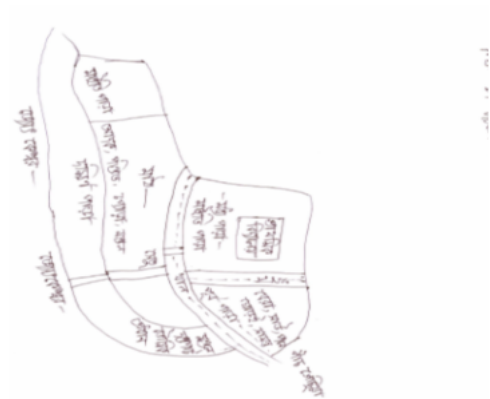

Nazri Naksha