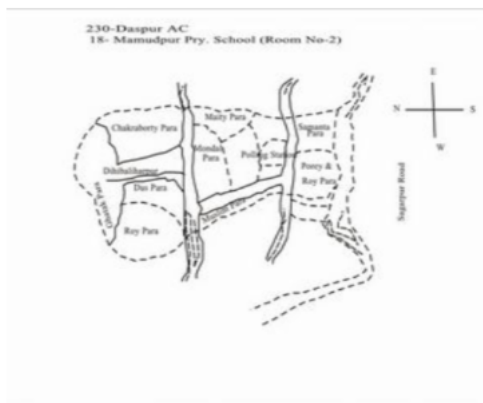

Nazri Naksha