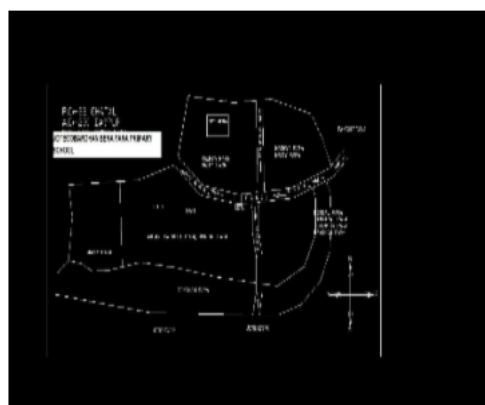

নির্বাচক নিবন্ধন আধিকারিকের স্বাক্ষর

Nazri Naksha

Google Map View

Polling Station Building Front View

Polling Station Front View

Cad View

Key MAP View

| | | | | | |
|---|--------------------------------|--|--------------------------------|---|--------------------------------|
| 1 নাম : সূতপা (ভৌমিক) ধনী স্বামীর নাম: শ্যামল কুমার ধনী বাড়ির নং : n0094 বয়স : 46 লিঙ্গ : মহিলা | JYJ1320290 ফটো উপলব্ধ | 2 নাম : বেলারানী আদক স্বামীর নাম: নারায়ন আদক বাড়ির নং : n0074 বয়স : 80 লিঙ্গ : মহিলা | WB/29/198/393014 ফটো উপলব্ধ | 3 নাম : কল্পনা দাস স্বামীর নাম: গৌরসুন্দর দাস বাড়ির নং : n0049 বয়স : 63 লিঙ্গ : মহিলা | WB/29/198/393795 ফটো উপলব্ধ |
| 4 নাম : নিত্যানন্দ দাস পিতার নাম: গৌরসুন্দর দাস বাড়ির নং : n0049 বয়স : 49 লিঙ্গ : পুরুষ | WB/29/198/393176 ফটো উপলব্ধ | 5 নাম : শিল্পা মাইতি (বেরা) স্বামীর নাম: অরুনাংশু বেরা বাড়ির নং : n0049 বয়স : 33 লিঙ্গ : মহিলা | XUN1803535 ফটো উপলব্ধ | 6 নাম : অরুনাংশু বেরা পিতার নাম: বটকৃষ্ণ বেরা বাড়ির নং : n0049 বয়স : 51 লিঙ্গ : পুরুষ | WB/29/198/393166 ফটো উপলব্ধ |
| 7 নাম : নীলিমা বেরা স্বামীর নাম: হিমাংশু বেরা বাড়ির নং : n0049 বয়স : 45 লিঙ্গ : মহিলা | JYJ1380609 ফটো উপলব্ধ | 8 নাম : অনন্যা (ভৌমিক) বেরা স্বামীর নাম: সীতাংশু বেরা বাড়ির নং : n0049 বয়স : 48 লিঙ্গ : মহিলা | XUN2229136 ফটো উপলব্ধ | 9 নাম : রুনা দাস ধনী স্বামীর নাম: সজল ধনী বাড়ির নং : n0101 বয়স : 31 লিঙ্গ : মহিলা | XUN2086684 ফটো উপলব্ধ |
| 10 নাম : সন্টু ধনী পিতার নাম: সুশীল ধনী বাড়ির নং : n0002 বয়স : 37 লিঙ্গ : পুরুষ | JYJ2549863 ফটো উপলব্ধ | 11 নাম : সাম্যরাজ ধনী পিতার নাম: রবীন্দ্রনাথ ধনী বাড়ির নং : এন0001 বয়স : 21 লিঙ্গ : পুরুষ | XUN3069937 ফটো উপলব্ধ | 12 নাম : সেফালী ধনী স্বামীর নাম: সতীশ ধনী বাড়ির নং : n0001 বয়স : 73 লিঙ্গ : মহিলা | WB/29/198/393803 ফটো উপলব্ধ |
| 13 নাম : রবীন্দ্রনাথ ধনী পিতার নাম: সতীশ ধনী বাড়ির নং : n0001 বয়স : 57 লিঙ্গ : পুরুষ | WB/29/198/393847 ফটো উপলব্ধ | 14 নাম : প্রেমা ধনী স্বামীর নাম: রবীন্দ্রনাথ ধনী বাড়ির নং : n0001 বয়স : 49 লিঙ্গ : মহিলা | XUN1563204 ফটো উপলব্ধ | 15 নাম : অরবিন্দ ধনী পিতার নাম: সতীশ ধনী বাড়ির নং : n0001 বয়স : 52 লিঙ্গ : পুরুষ | WB/29/198/393123 ফটো উপলব্ধ |
| 16 নাম : কাজল ধনী স্বামীর নাম: অরবিন্দ ধনী বাড়ির নং : n0001 বয়স : 47 লিঙ্গ : মহিলা | JYJ1316074 ফটো উপলব্ধ | 17 নাম : সুশীলচন্দ্র ধনী পিতার নাম: সারদা ধনী বাড়ির নং : n0002 বয়স : 73 লিঙ্গ : পুরুষ | WB/29/198/393797 ফটো উপলব্ধ | 18 নাম : জ্যোতস্নারানী ধনী স্বামীর নাম: সুশীল ধনী বাড়ির নং : n0002 বয়স : 61 লিঙ্গ : মহিলা | WB/29/198/393798 ফটো উপলব্ধ |
| 19 নাম : সুকুমার ধনী পিতার নাম: সুশীল ধনী বাড়ির নং : n0002 বয়স : 53 লিঙ্গ : পুরুষ | WB/29/198/393125 ফটো উপলব্ধ | 20 নাম : গোপাল ধনী পিতার নাম: সুশীল চন্দ্র ধনী বাড়ির নং : n0002 বয়স : 31 লিঙ্গ : পুরুষ | XUN1917855 ফটো উপলব্ধ | 21 নাম : নির্মল ধনি পিতার নাম: সতীশ ধনি বাড়ির নং : n0001 বয়স : 44 লিঙ্গ : পুরুষ | JYJ2008753 ফটো উপলব্ধ |
| 22 নাম : বর্ণা ধনী স্বামীর নাম: নির্মল ধনী বাড়ির নং : n0001 বয়স : 38 লিঙ্গ : মহিলা | JYJ2284735 ফটো উপলব্ধ | 23 নাম : মৌমিতা ধনী স্বামীর নাম: গোপাল ধনী বাড়ির নং : n0002 বয়স : 28 লিঙ্গ : মহিলা | XUN2229102 ফটো উপলব্ধ | 24 নাম : রাখী ধনী স্বামীর নাম: সন্টু ধনী বাড়ির নং : n0002 বয়স : 28 লিঙ্গ : মহিলা | XUN2229110 ফটো উপলব্ধ |
| 25 নাম : শ্যামল কুমার ধনী পিতার নাম: সতীশ চন্দ্র ধনী বাড়ির নং : n0001 বয়স : 48 লিঙ্গ : পুরুষ | JYJ1315506 ফটো উপলব্ধ | 26 নাম : শুভ ধনী পিতার নাম: অরবিন্দ ধনী বাড়ির নং : এন0001 বয়স : 22 লিঙ্গ : পুরুষ | XUN2999027 ফটো উপলব্ধ | 27 নাম : সাথী ধনী পিতার নাম: নির্মল ধনী বাড়ির নং : এন001 বয়স : 20 লিঙ্গ : মহিলা | XUN3172889 ফটো উপলব্ধ |
| 28 নাম : সূর্য ধনী পিতার নাম: অরবিন্দ ধনী বাড়ির নং : এন 001 বয়স : 20 লিঙ্গ : পুরুষ | XUN3172624 ফটো উপলব্ধ | 29 নাম : প্রিয়া পাত্র পিতার নাম: নিতাই পাত্র বাড়ির নং : এন0009 বয়স : 23 লিঙ্গ : মহিলা | XUN2935542 ফটো উপলব্ধ | 30 নাম : মোহন পাএ পিতার নাম: বৃন্দাবন পাএ বাড়ির নং : n0077 বয়স : 31 লিঙ্গ : পুরুষ | XUN1917806 ফটো উপলব্ধ |