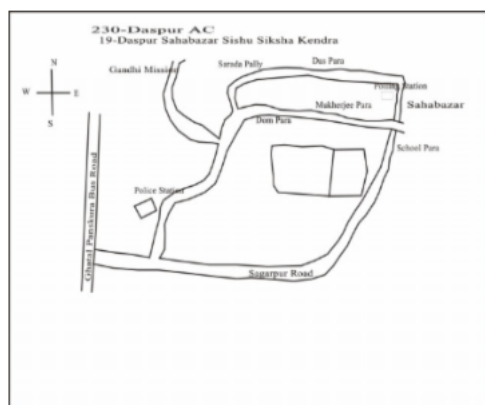

নির্বাচক নিবন্ধন আধিকারিকের স্বাক্ষর

Nazri Naksha

Google Map View

Polling Station Building Front View

Polling Station Front View

Cad View

Key MAP View

1 নাম : নুরজাহান বিবি স্বামীর নাম: গোলাম সেখ বাড়ির নং : n0005 বয়স : 58 লিঙ্গ : মহিলা	WB/29/198/057078	ফটো উপলব্ধ	2 নাম : আজমিরা বিবি স্বামীর নাম: রিয়াজ আলি সেখ বাড়ির নং : n0087 বয়স : 56 লিঙ্গ : মহিলা	WB/29/198/057049	ফটো উপলব্ধ	3 নাম : তাহের মহম্মাদ পিতার নাম: রওসন মহম্মাদ বাড়ির নং : n0098 বয়স : 31 লিঙ্গ : পুরুষ	XUN1856152	ফটো উপলব্ধ
4 নাম : সেক মাসুদ আলি পিতার নাম: সেক রওসন আলি বাড়ির নং : n0098 বয়স : 34 লিঙ্গ : পুরুষ	XUN1467133	ফটো উপলব্ধ	5 নাম : সারিদা বিবি স্বামীর নাম: নওসাদ আলি সেখ বাড়ির নং : n0098 বয়স : 46 লিঙ্গ : মহিলা	JYJ1182179	ফটো উপলব্ধ	6 নাম : রওসন মহম্মাদ সেখ পিতার নাম: ফকিরমহম্মাদ সেখ বাড়ির নং : n0098 বয়স : 61 লিঙ্গ : পুরুষ	WB/29/198/057764	ফটো উপলব্ধ
7 নাম : সেক লালচাঁদ আলি পিতার নাম: সেক নাসির আলি বাড়ির নং : n0043 বয়স : 36 লিঙ্গ : পুরুষ	XUN1467430	ফটো উপলব্ধ	8 নাম : সেরিনা বিবি স্বামীর নাম: নাসিরউদ্দিন সেখ বাড়ির নং : n0043 বয়স : 52 লিঙ্গ : মহিলা	WB/29/198/057462	ফটো উপলব্ধ	9 নাম : রমিমা বিবি স্বামীর নাম: আলি হোসেন সেখ বাড়ির নং : n0040 বয়স : 39 লিঙ্গ : মহিলা	JYJ2371383	ফটো উপলব্ধ
10 নাম : আলি হোসেন সেখ পিতার নাম: হোসেন আলি সেখ বাড়ির নং : n0040 বয়স : 44 লিঙ্গ : পুরুষ	JYJ1872712	ফটো উপলব্ধ	11 নাম : সাহেরা বিবি স্বামীর নাম: সেখ জাহাঙ্গীর বাড়ির নং : n0040 বয়স : 47 লিঙ্গ : মহিলা	JYJ2425213	ফটো উপলব্ধ	12 নাম : জাহাঙ্গীর আলি সেখ পিতার নাম: হোসেন আলি সেখ বাড়ির নং : n0040 বয়স : 53 লিঙ্গ : পুরুষ	WB/29/198/057783	ফটো উপলব্ধ
13 নাম : আপফার ইসলাম মল্লিক পিতার নাম: নুর মহম্মাদ মল্লিক বাড়ির নং : n0117 বয়স : 32 লিঙ্গ : পুরুষ	XUN1856301	ফটো উপলব্ধ	14 নাম : আফরোজা বিবি স্বামীর নাম: সাইফুল মল্লিক বাড়ির নং : n0081 বয়স : 47 লিঙ্গ : মহিলা	JYJ2148765	ফটো উপলব্ধ	15 নাম : নাজিমা বিবি স্বামীর নাম: সেখ দায়েম আলি বাড়ির নং : n0048 বয়স : 34 লিঙ্গ : মহিলা	XUN1856277	ফটো উপলব্ধ
16 নাম : আফরোজা বিবি স্বামীর নাম: রওসন আলি সেখ বাড়ির নং : n0048 বয়স : 42 লিঙ্গ : মহিলা	JYJ1872464	ফটো উপলব্ধ	17 নাম : সেখ কাদের আলি পিতার নাম: সেখ হাসমত আলি বাড়ির নং : n0057 বয়স : 34 লিঙ্গ : পুরুষ	XUN1659101	ফটো উপলব্ধ	18 নাম : বরকতি ফতেমা বিবি স্বামীর নাম: সেখ মইদুল ইসলাম বাড়ির নং : n0057 বয়স : 35 লিঙ্গ : মহিলা	XUN1467109	ফটো উপলব্ধ
19 নাম : মইদুল ইসলাম সেখ পিতার নাম: হাসমত আলি সেখ বাড়ির নং : n0057 বয়স : 44 লিঙ্গ : পুরুষ	JYJ2149193	ফটো উপলব্ধ	20 নাম : মহরজান বিবি স্বামীর নাম: হাসমত সেখ বাড়ির নং : n0057 বয়স : 61 লিঙ্গ : মহিলা	WB/29/198/057634	ফটো উপলব্ধ	21 নাম : নুর আলম সেখ পিতার নাম: ফয়েজ আলি বাড়ির নং : n0016 বয়স : 40 লিঙ্গ : পুরুষ	JYJ2425551	ফটো উপলব্ধ
22 নাম : শেখ খুরশিদ আলম পিতার নাম: ঋ ফয়েজ আলি বাড়ির নং : n0016 বয়স : 43 লিঙ্গ : পুরুষ	JYJ1873777	ফটো উপলব্ধ	23 নাম : আশেদ আলি সেখ পিতার নাম: আবুল সেখ বাড়ির নং : n0016 বয়স : 59 লিঙ্গ : পুরুষ	WB/29/198/057250	ফটো উপলব্ধ	24 নাম : লখি বিবি স্বামীর নাম: ফয়েজ সেখ বাড়ির নং : n0016 বয়স : 66 লিঙ্গ : মহিলা	WB/29/198/057737	ফটো উপলব্ধ
25 নাম : সানোয়ার আলি সেক পিতার নাম: মেহবুব আলি সেখ বাড়ির নং : n0015 বয়স : 35 লিঙ্গ : পুরুষ	XUN1658319	ফটো উপলব্ধ	26 নাম : সবনম বিবি স্বামীর নাম: হাসমত আলি সেখ বাড়ির নং : n0015 বয়স : 32 লিঙ্গ : মহিলা	XUN1981091	ফটো উপলব্ধ	27 নাম : হাসমত আলি সেখ পিতার নাম: মেহবুব আলি সেখ বাড়ির নং : n0015 বয়স : 37 লিঙ্গ : পুরুষ	XUN1467265	ফটো উপলব্ধ
28 নাম : হালিমা বিবি স্বামীর নাম: নুর আলি সেখ বাড়ির নং : n0015 বয়স : 41 লিঙ্গ : মহিলা	JYJ2149144	ফটো উপলব্ধ	29 নাম : রোজিনা বিবি স্বামীর নাম: সেখ মানুষার আলি বাড়ির নং : n0015 বয়স : 42 লিঙ্গ : মহিলা	JYJ2100261	ফটো উপলব্ধ	30 নাম : অঞ্জুমিনারা বিবি স্বামীর নাম: সেখ আমির আলি বাড়ির নং : n0015 বয়স : 46 লিঙ্গ : মহিলা	JYJ2149110	ফটো উপলব্ধ