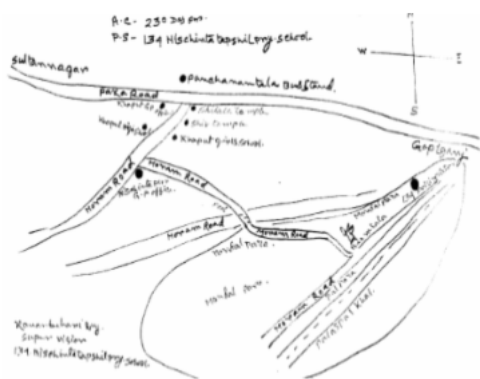

Nazri Naksha