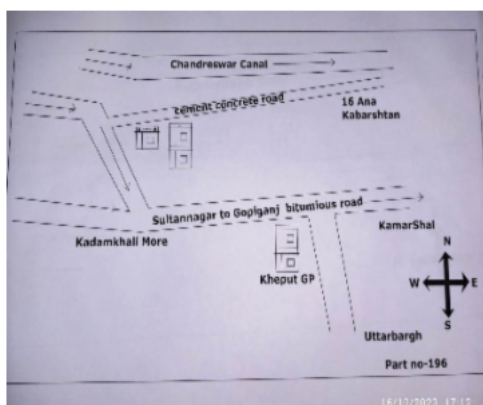

নির্বাচক নিবন্ধন আধিকারিকের স্বাক্ষর

Nazri Naksha

Google Map View

Polling Station Building Front View

Polling Station Front View

Cad View

Key MAP View

বিধানসভা নির্বাচনক্ষেত্রের নং, নাম : 230-দাসপুর  
ভাগ নং, নাম : 1-উত্তরবাড়(কদমখালী)