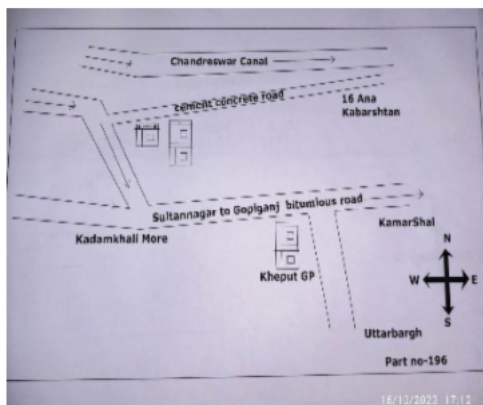

Nazri Naksha