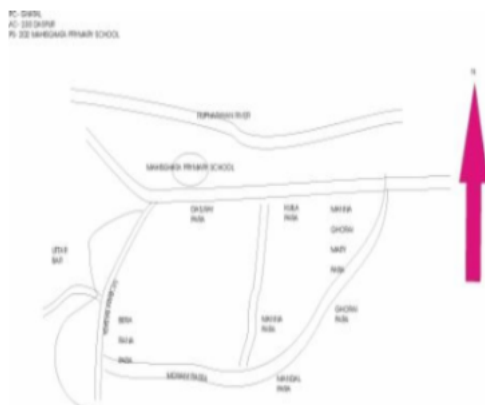

নির্বাচক নিবন্ধন আধিকারিকের স্বাক্ষর

Nazri Naksha

Google Map View

Polling Station Building Front View

Polling Station Front View

Cad View

Key MAP View

1 নাম : বিনতি চক্রবর্তী স্বামীর নাম: প্রনব চক্রবর্তী বাড়ির নং : n0107 বয়স : 31 লিঙ্গ : মহিলা	XUN2145357 ফটো উপলব্ধ	2 নাম : নেপাল অধিকারী পিতার নাম: স্বপন অধিকারী বাড়ির নং : N0111 বয়স : 26 লিঙ্গ : পুরুষ	XUN2445302 ফটো উপলব্ধ	3 নাম : সায়ন্তন অধিকারী পিতার নাম: তপন অধিকারী বাড়ির নং : n0110 বয়স : 27 লিঙ্গ : পুরুষ	XUN2358372 ফটো উপলব্ধ
4 নাম : বাদল অধিকারী পিতার নাম: বিপিন অধিকারী বাড়ির নং : n0111 বয়স : 76 লিঙ্গ : পুরুষ	JYJ2339190 ফটো উপলব্ধ	5 নাম : প্রতিমা অধিকারী স্বামীর নাম: ষড়ানন অধিকারী বাড়ির নং : n0107 বয়স : 53 লিঙ্গ : মহিলা	XUN2664886 ফটো উপলব্ধ	6 নাম : পদ্মা অধিকারী স্বামীর নাম: বাদল অধিকারী বাড়ির নং : n0111 বয়স : 65 লিঙ্গ : মহিলা	XUN2664407 ফটো উপলব্ধ
7 নাম : তপন কুমার অধিকারী পিতার নাম: মদন অধিকারী বাড়ির নং : n0110 বয়স : 56 লিঙ্গ : পুরুষ	XUN2664860 ফটো উপলব্ধ	8 নাম : রেনুকা অধিকারী স্বামীর নাম: মদন অধিকারী বাড়ির নং : n0110 বয়স : 76 লিঙ্গ : মহিলা	XUN2664977 ফটো উপলব্ধ	9 নাম : ষড়ানন অধিকারী পিতার নাম: সীতারাম অধিকারী বাড়ির নং : n0107 বয়স : 73 লিঙ্গ : পুরুষ	XUN2665008 ফটো উপলব্ধ
10 নাম : জয়ন্তী অধিকারী পিতার নাম: ষড়ানন অধিকারী বাড়ির নং : এন0107 বয়স : 23 লিঙ্গ : মহিলা	XUN3030020 ফটো উপলব্ধ	11 নাম : তরুন অধিকারী পিতার নাম: গৌর অধিকারী বাড়ির নং : n0082 বয়স : 57 লিঙ্গ : পুরুষ	WB/29/198/519895 ফটো উপলব্ধ	12 নাম : রুপা অধিকারী স্বামীর নাম: দীপক অধিকারী বাড়ির নং : n0082 বয়স : 39 লিঙ্গ : মহিলা	XUN1575950 ফটো উপলব্ধ
13 নাম : কৃষ্ণ অধিকারী পিতার নাম: গৌর অধিকারী বাড়ির নং : n0082 বয়স : 39 লিঙ্গ : পুরুষ	JYJ2340362 ফটো উপলব্ধ	14 নাম : রিম্পা অধিকারী স্বামীর নাম: কৃষ্ণ অধিকারী বাড়ির নং : n0082 বয়স : 30 লিঙ্গ : মহিলা	XUN2041861 ফটো উপলব্ধ	15 নাম : প্রতিমা অধিকারী স্বামীর নাম: তরুন অধিকারী বাড়ির নং : n0082 বয়স : 50 লিঙ্গ : মহিলা	WB/29/198/519747 ফটো উপলব্ধ
16 নাম : পূর্ণেন্দু অধিকারী পিতার নাম: তরুণ অধিকারী বাড়ির নং : n0082 বয়স : 31 লিঙ্গ : পুরুষ	XUN1926542 ফটো উপলব্ধ	17 নাম : জগতবল্লভ অধিকারী পিতার নাম: বিপিন অধিকারী বাড়ির নং : n0108 বয়স : 61 লিঙ্গ : পুরুষ	WB/29/198/519582 ফটো উপলব্ধ	18 নাম : লতা অধিকারী স্বামীর নাম: জগতবল্লভ অধিকারী বাড়ির নং : n0108 বয়স : 59 লিঙ্গ : মহিলা	WB/29/198/519761 ফটো উপলব্ধ
19 নাম : দেবশীষ অধিকারী পিতার নাম: জগৎবল্লভ অধিকারী বাড়ির নং : n0108 বয়স : 41 লিঙ্গ : পুরুষ	JYJ2565984 ফটো উপলব্ধ	20 নাম : উৎপলা অধিকারী স্বামীর নাম: শ্যামসুন্দর অধিকারী বাড়ির নং : n0109 বয়স : 65 লিঙ্গ : মহিলা	WB/29/198/519764 ফটো উপলব্ধ	21 নাম : মানস অধিকারী পিতার নাম: শ্যামসুন্দর অধিকারী বাড়ির নং : n0109 বয়স : 54 লিঙ্গ : পুরুষ	JYJ2339208 ফটো উপলব্ধ
22 নাম : বর্না রায় অধিকারী স্বামীর নাম: মানস অধিকারী বাড়ির নং : n0109 বয়স : 37 লিঙ্গ : মহিলা	XUN1397983 ফটো উপলব্ধ	23 নাম : বাপন অধিকারী পিতার নাম: শ্যামসুন্দর অধিকারী বাড়ির নং : n0109 বয়স : 44 লিঙ্গ : পুরুষ	JYJ2566016 ফটো উপলব্ধ	24 নাম : সম্পা অধিকারী স্বামীর নাম: বাপন অধিকারী বাড়ির নং : n0109 বয়স : 33 লিঙ্গ : মহিলা	XUN1808492 ফটো উপলব্ধ
25 নাম : মানসী অধিকারী স্বামীর নাম: তপন অধিকারী বাড়ির নং : n0110 বয়স : 53 লিঙ্গ : মহিলা	JYJ2339182 ফটো উপলব্ধ	26 নাম : স্বপন অধিকারী পিতার নাম: বাদল অধিকারী বাড়ির নং : n0111 বয়স : 55 লিঙ্গ : পুরুষ	WB/29/198/519414 ফটো উপলব্ধ	27 নাম : অনিতা অধিকারী স্বামীর নাম: স্বপন অধিকারী বাড়ির নং : n0111 বয়স : 47 লিঙ্গ : মহিলা	JYJ2072395 ফটো উপলব্ধ
28 নাম : পলাশ অধিকারী পিতার নাম: স্বপন অধিকারী বাড়ির নং : n0111 বয়স : 30 লিঙ্গ : পুরুষ	XUN2145340 ফটো উপলব্ধ	29 নাম : উত্তম অধিকারী পিতার নাম: বাদল অধিকারী বাড়ির নং : n0111 বয়স : 39 লিঙ্গ : পুরুষ	JYJ2566008 ফটো উপলব্ধ	30 নাম : কৃষ্ণা অধিকারী স্বামীর নাম: উত্তম অধিকারী বাড়ির নং : n0111 বয়স : 38 লিঙ্গ : মহিলা	XUN1576040 ফটো উপলব্ধ