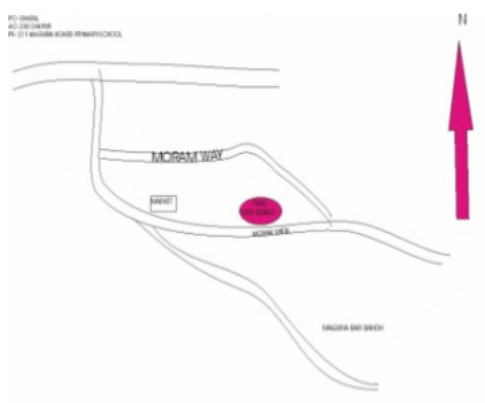

নির্বাচক নিবন্ধন আধিকারিকের স্বাক্ষর

Nazri Naksha

Google Map View

Polling Station Building Front View

Polling Station Front View

Cad View

Key MAP View

1 নাম : শ্রীমতি কুইলা স্বামীর নাম: প্রশান্ত কুইলা বাড়ির নং : n0003 বয়স : 32 লিঙ্গ : মহিলা	XUN1810654 ফটো উপলব্ধ	2 নাম : মেনকা অধিকারী স্বামীর নাম: বাপী অধিকারী বাড়ির নং : n0003 বয়স : 30 লিঙ্গ : মহিলা	XUN2147262 ফটো উপলব্ধ	3 নাম : মুরারীমোহন অধিকারী পিতার নাম: জানকী অধিকারী বাড়ির নং : n0004 বয়স : 69 লিঙ্গ : পুরুষ	WB/29/198/552067 ফটো উপলব্ধ
4 নাম : সুমিতা অধিকারী স্বামীর নাম: সঞ্জীব অধিকারী বাড়ির নং : n0002 বয়স : 46 লিঙ্গ : মহিলা	JYJ1278001 ফটো উপলব্ধ	5 নাম : চম্পারানী অধিকারী স্বামীর নাম: বিশ্জিত অধিকারী বাড়ির নং : n0002 বয়স : 53 লিঙ্গ : মহিলা	WB/29/198/552069 ফটো উপলব্ধ	6 নাম : বিশ্জিত অধিকারী পিতার নাম: বাদল অধিকারী বাড়ির নং : n0002 বয়স : 57 লিঙ্গ : পুরুষ	WB/29/198/552178 ফটো উপলব্ধ
7 নাম : সঞ্জীব অধিকারী পিতার নাম: বাদল অধিকারী বাড়ির নং : n0002 বয়স : 59 লিঙ্গ : পুরুষ	WB/29/198/552273 ফটো উপলব্ধ	8 নাম : সন্ধ্যারানী অধিকারী স্বামীর নাম: বাদল অধিকারী বাড়ির নং : n0002 বয়স : 76 লিঙ্গ : মহিলা	WB/29/198/552098 ফটো উপলব্ধ	9 নাম : দেবর্ষি অধিকারী পিতার নাম: প্রনবেশ অধিকারী বাড়ির নং : n0001 বয়স : 41 লিঙ্গ : পুরুষ	XUN1581222 ফটো উপলব্ধ
10 নাম : বর্ণালী অধিকারী স্বামীর নাম: প্রদীপ অধিকারী বাড়ির নং : n0001 বয়স : 52 লিঙ্গ : মহিলা	WB/29/198/552534 ফটো উপলব্ধ	11 নাম : রেখারানী অধিকারী স্বামীর নাম: অভিজিত অধিকারী বাড়ির নং : n0001 বয়স : 52 লিঙ্গ : মহিলা	WB/29/198/552029 ফটো উপলব্ধ	12 নাম : অভিজিত অধিকারী পিতার নাম: শশাঙ্ক অধিকারী বাড়ির নং : n0001 বয়স : 59 লিঙ্গ : পুরুষ	WB/29/198/552197 ফটো উপলব্ধ
13 নাম : প্রদীপকুমার অধিকারী পিতার নাম: শশাঙ্ক অধিকারী বাড়ির নং : n0001 বয়স : 65 লিঙ্গ : পুরুষ	WB/29/198/552229 ফটো উপলব্ধ	14 নাম : ছায়া রানি অধিকারী স্বামীর নাম: প্রণবেশ অধিকারী বাড়ির নং : n0001 বয়স : 62 লিঙ্গ : মহিলা	XUN3263613 ফটো উপলব্ধ	15 নাম : প্রণবেশ অধিকারী পিতার নাম: শশাঙ্ক অধিকারী বাড়ির নং : n0001 বয়স : 67 লিঙ্গ : পুরুষ	WB/29/198/552511 ফটো উপলব্ধ
16 নাম : নিলাঞ্জন অধিকারী পিতার নাম: বিশ্জীৎ অধিকারী বাড়ির নং : n0002 বয়স : 30 লিঙ্গ : পুরুষ	XUN2044774 ফটো উপলব্ধ	17 নাম : রতিকান্ত অধিকারী পিতার নাম: জানকী অধিকারী বাড়ির নং : n0003 বয়স : 61 লিঙ্গ : পুরুষ	WB/29/198/552100 ফটো উপলব্ধ	18 নাম : বাপি অধিকারী পিতার নাম: রতিকান্ত অধিকারী বাড়ির নং : n0003 বয়স : 37 লিঙ্গ : পুরুষ	XUN1400001 ফটো উপলব্ধ
19 নাম : করুণা অধিকারী স্বামীর নাম: শুকদেব অধিকারী বাড়ির নং : n0004 বয়স : 39 লিঙ্গ : মহিলা	JYJ2354504 ফটো উপলব্ধ	20 নাম : ছবিরানী অধিকারী স্বামীর নাম: মুরারী অধিকারী বাড়ির নং : n0004 বয়স : 62 লিঙ্গ : মহিলা	WB/29/198/552068 ফটো উপলব্ধ	21 নাম : সুজয় অধিকারী পিতার নাম: শুকদেব অধিকারী বাড়ির নং : এন0004 বয়স : 20 লিঙ্গ : পুরুষ	XUN3151701 ফটো উপলব্ধ
22 নাম : অজিতকুমার অধিকারী পিতার নাম: অনন্ত অধিকারী বাড়ির নং : n0006 বয়স : 63 লিঙ্গ : পুরুষ	WB/29/198/552075 ফটো উপলব্ধ	23 নাম : জয়ন্তীরানী অধিকারী স্বামীর নাম: অজিত অধিকারী বাড়ির নং : n0006 বয়স : 58 লিঙ্গ : মহিলা	WB/29/198/552070 ফটো উপলব্ধ	24 নাম : শ্রীমন্ত অধিকারী পিতার নাম: অজিত অধিকারী বাড়ির নং : n0006 বয়স : 36 লিঙ্গ : পুরুষ	XUN1581271 ফটো উপলব্ধ
25 নাম : কার্তিক চন্দ্র অধিকারী পিতার নাম: অজিত কুমার অধিকারী বাড়ির নং : n0006 বয়স : 33 লিঙ্গ : পুরুষ	XUN1930247 ফটো উপলব্ধ	26 নাম : সুপর্ণা অধিকারী স্বামীর নাম: সুরজিৎ কুমার অধিকারী বাড়ির নং : n0002 বয়স : 34 লিঙ্গ : মহিলা	XUN1810647 ফটো উপলব্ধ	27 নাম : রাজীব অধিকারী পিতার নাম: শশাঙ্ক শেখর অধিকারী বাড়ির নং : n0001 বয়স : 63 লিঙ্গ : পুরুষ	XUN2779197 ফটো উপলব্ধ
28 নাম : প্রসেনজিৎ অধিকারী পিতার নাম: রতিকান্ত অধিকারী বাড়ির নং : n0003 বয়স : 35 লিঙ্গ : পুরুষ	XUN1581263 ফটো উপলব্ধ	29 নাম : ফুলটুসি অধিকারী স্বামীর নাম: প্রসেনজিত অধিকারী বাড়ির নং : n0003 বয়স : 28 লিঙ্গ : মহিলা	XUN2236255 ফটো উপলব্ধ	30 নাম : কাকলি অধিকারী পিতার নাম: প্রদীপ অধিকারী বাড়ির নং : এন0001 বয়স : 23 লিঙ্গ : মহিলা	XUN2880821 ফটো উপলব্ধ