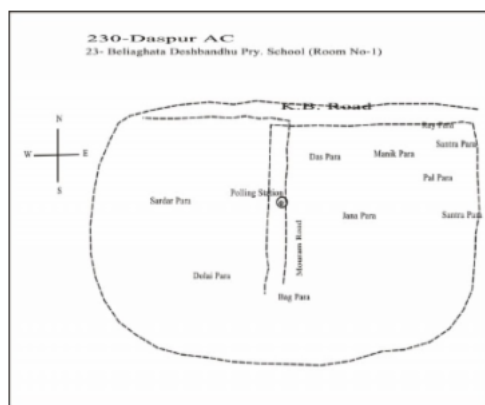

নির্বাচক নিবন্ধন আধিকারিকের স্বাক্ষর

Nazri Naksha

Google Map View

Polling Station Building Front View

Polling Station Front View

Cad View

Key MAP View

1 নাম : সম্রাট সুমন কুমার মাইতি পিতার নাম: স্বপন কুমার মাইতি বাড়ির নং : Beliaghata, maity pada বয়স : 22 লিঙ্গ : পুরুষ	XUN3027208 ফটো উপলব্ধ	2 নাম : দ্বীপাষিতা (সামন্ত) কুইলা স্বামীর নাম: প্রনব সামন্ত বাড়ির নং : n0231 বয়স : 33 লিঙ্গ : মহিলা	XUN1663848 ফটো উপলব্ধ	3 নাম : কার্তিক চন্দ্র অধিকারী পিতার নাম: শচীনন্দন অধিকারী বাড়ির নং : n0180 বয়স : 59 লিঙ্গ : পুরুষ	JYJ1187632 ফটো উপলব্ধ
4 নাম : কাজল অধিকারী পিতার নাম: কার্তিক অধিকারী বাড়ির নং : এন00180 বয়স : 24 লিঙ্গ : মহিলা	XUN2895308 ফটো উপলব্ধ	5 নাম : রুবি ঘোড়াই অধিকারী স্বামীর নাম: কৃষ্ণেন্দ্র অধিকারী বাড়ির নং : এন0180 বয়স : 24 লিঙ্গ : মহিলা	XUN3044153 ফটো উপলব্ধ	6 নাম : সুশীলা অধিকারী স্বামীর নাম: অভিরাম অধিকারী বাড়ির নং : n0062 বয়স : 83 লিঙ্গ : মহিলা	WB/29/198/051131 ফটো উপলব্ধ
7 নাম : কৃষ্ণেন্দ্র অধিকারী পিতার নাম: কার্তিক অধিকারী বাড়ির নং : n0180 বয়স : 29 লিঙ্গ : পুরুষ	XUN2099398 ফটো উপলব্ধ	8 নাম : মিতু অধিকারী স্বামীর নাম: কার্তিক অধিকারী বাড়ির নং : n0180 বয়স : 52 লিঙ্গ : মহিলা	JYJ1187020 ফটো উপলব্ধ	9 নাম : প্রিয়ান্বিতা অধিকারী স্বামীর নাম: তরুন কুমার অধিকারী বাড়ির নং : n0062 বয়স : 33 লিঙ্গ : মহিলা	XUN1765957 ফটো উপলব্ধ
10 নাম : তরুনকুমার অধিকারী পিতার নাম: অভিরাম অধিকারী বাড়ির নং : n0062 বয়স : 43 লিঙ্গ : পুরুষ	JYJ1869825 ফটো উপলব্ধ	11 নাম : স্নেহাশীষ আদক স্বামীর নাম: নমিতা আদক বাড়ির নং : 165 বয়স : 33 লিঙ্গ : পুরুষ	XUN1765692 ফটো উপলব্ধ	12 নাম : মনিষা আদক (দুয়ারী) স্বামীর নাম: স্নেহাশীষ আদক বাড়ির নং : N0101 বয়স : 28 লিঙ্গ : মহিলা	XUN2462547 ফটো উপলব্ধ
13 নাম : সুশান্ত বেরা পিতার নাম: অনিল বেরা বাড়ির নং : পূর্ব পাড়া বয়স : 37 লিঙ্গ : পুরুষ	JYJ2598613 ফটো উপলব্ধ	14 নাম : নমিতা আদক স্বামীর নাম: অসিত আদক বাড়ির নং : n0101 বয়স : 55 লিঙ্গ : মহিলা	XUN3097771 ফটো উপলব্ধ	15 নাম : গৌতম করন পিতার নাম: শৈলেন করন বাড়ির নং : n0182 বয়স : 31 লিঙ্গ : পুরুষ	XUN1857523 ফটো উপলব্ধ
16 নাম : মালতী করন স্বামীর নাম: শৈলেন করন বাড়ির নং : n0182 বয়স : 50 লিঙ্গ : মহিলা	JYJ2370658 ফটো উপলব্ধ	17 নাম : শিশির কাঁঠাল পিতার নাম: রতন কাঁঠাল বাড়ির নং : n0217 বয়স : 59 লিঙ্গ : পুরুষ	XUN2381549 ফটো উপলব্ধ	18 নাম : রীতা কাঁঠাল স্বামীর নাম: শিশির কুমার কাঁঠাল বাড়ির নং : n0217 বয়স : 34 লিঙ্গ : মহিলা	XUN2099463 ফটো উপলব্ধ
19 নাম : মৌমিতা খাঁড়া স্বামীর নাম: সঞ্জীব খাঁড়া বাড়ির নং : n0081 বয়স : 31 লিঙ্গ : মহিলা	XUN1857663 ফটো উপলব্ধ	20 নাম : ছবিতা খাঁড়া স্বামীর নাম: রাজীব খাঁড়া বাড়ির নং : N/144 বয়স : 40 লিঙ্গ : মহিলা	JYJ2580785 ফটো উপলব্ধ	21 নাম : সঞ্জীব খাঁড়া পিতার নাম: ভবেশ খাঁড়া বাড়ির নং : n0081 বয়স : 44 লিঙ্গ : পুরুষ	JYJ2424463 ফটো উপলব্ধ
22 নাম : ভবেশচন্দ্র খাঁড়া পিতার নাম: শ্যামপদ খাঁড়া বাড়ির নং : n0081 বয়স : 77 লিঙ্গ : পুরুষ	JYJ0112888 ফটো উপলব্ধ	23 নাম : রাজীব খাঁড়া পিতার নাম: ভবেশ চন্দ্র খাঁড়া বাড়ির নং : n0081 বয়স : 40 লিঙ্গ : পুরুষ	JYJ2145589 ফটো উপলব্ধ	24 নাম : বুল্লি মেটে স্বামীর নাম: বনবিহারী মেটে বাড়ির নং : এন00228 বয়স : 36 লিঙ্গ : মহিলা	NUT1497460 ফটো উপলব্ধ
25 নাম : রূপালী গুছাইত স্বামীর নাম: বানেশ্বর গুছাইত বাড়ির নং : n0201 বয়স : 32 লিঙ্গ : মহিলা	XUN1857796 ফটো উপলব্ধ	26 নাম : দিপালীতা গুছাইত স্বামীর নাম: কার্তিক গুছাইত বাড়ির নং : n0149 বয়স : 31 লিঙ্গ : মহিলা	XUN1857671 ফটো উপলব্ধ	27 নাম : কার্তিক গুছাইত পিতার নাম: শক্তিপদ গুছাইত বাড়ির নং : n0149 বয়স : 37 লিঙ্গ : পুরুষ	XUN0080655 ফটো উপলব্ধ
28 নাম : রেখা গুছাইত স্বামীর নাম: গনেশ গুছাইত বাড়ির নং : n0149 বয়স : 33 লিঙ্গ : মহিলা	XUN1765833 ফটো উপলব্ধ	29 নাম : গনেশ গুছাইত পিতার নাম: শক্তিপদ গুছাইত বাড়ির নং : n0149 বয়স : 38 লিঙ্গ : পুরুষ	JYJ2512697 ফটো উপলব্ধ	30 নাম : ছায়া গুছাইত স্বামীর নাম: শক্তি গুছাইত বাড়ির নং : এন0149 বয়স : 56 লিঙ্গ : মহিলা	WB/29/198/051649 ফটো উপলব্ধ