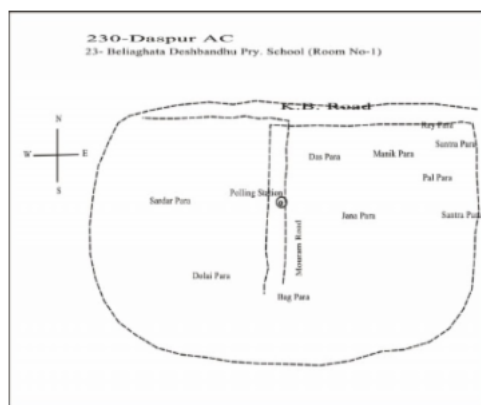

নির্বাচক নিবন্ধন আধিকারিকের স্বাক্ষর

Nazri Naksha

Google Map View

Polling Station Building Front View

Polling Station Front View

Cad View

Key MAP View

1 নাম : সম্রাট সুমন কুমার মাইতি পিতার নাম: স্বপন কুমার মাইতি বাড়ির নং : Beliaghata, maity pada বয়স : 22 লিঙ্গ : পুরুষ	XUN3027208 ফটো উপলব্ধ	2 নাম : দ্বীপাষিতা (সামন্ত) কুইলা স্বামীর নাম: প্রনব সামন্ত বাড়ির নং : n0231 বয়স : 33 লিঙ্গ : মহিলা	XUN1663848 ফটো উপলব্ধ	3 নাম : কার্তিক চন্দ্র অধিকারী পিতার নাম: শচীনন্দন অধিকারী বাড়ির নং : n0180 বয়স : 59 লিঙ্গ : পুরুষ	JYJ1187632 ফটো উপলব্ধ
4 নাম : কাজল অধিকারী পিতার নাম: কার্তিক অধিকারী বাড়ির নং : এন00180 বয়স : 24 লিঙ্গ : মহিলা	XUN2895308 ফটো উপলব্ধ	5 নাম : রুবি ঘোড়াই অধিকারী স্বামীর নাম: কৃষ্ণেন্দ্র অধিকারী বাড়ির নং : এন0180 বয়স : 24 লিঙ্গ : মহিলা	XUN3044153 ফটো উপলব্ধ	6 নাম : সুশীলা অধিকারী স্বামীর নাম: অভিরাম অধিকারী বাড়ির নং : n0062 বয়স : 83 লিঙ্গ : মহিলা	WB/29/198/051131 ফটো উপলব্ধ
7 নাম : কৃষ্ণেন্দ্র অধিকারী পিতার নাম: কার্তিক অধিকারী বাড়ির নং : n0180 বয়স : 29 লিঙ্গ : পুরুষ	XUN2099398 ফটো উপলব্ধ	8 নাম : মিতু অধিকারী স্বামীর নাম: কার্তিক অধিকারী বাড়ির নং : n0180 বয়স : 52 লিঙ্গ : মহিলা	JYJ1187020 ফটো উপলব্ধ	9 নাম : প্রিয়ান্বিতা অধিকারী স্বামীর নাম: তরুন কুমার অধিকারী বাড়ির নং : n0062 বয়স : 33 লিঙ্গ : মহিলা	XUN1765957 ফটো উপলব্ধ
10 নাম : তরুনকুমার অধিকারী পিতার নাম: অভিরাম অধিকারী বাড়ির নং : n0062 বয়স : 43 লিঙ্গ : পুরুষ	JYJ1869825 ফটো উপলব্ধ	11 নাম : স্নেহাশীষ আদক স্বামীর নাম: নমিতা আদক বাড়ির নং : 165 বয়স : 33 লিঙ্গ : পুরুষ	XUN1765692 ফটো উপলব্ধ	12 নাম : মনিষা আদক (দুয়ারী) স্বামীর নাম: স্নেহাশীষ আদক বাড়ির নং : N0101 বয়স : 28 লিঙ্গ : মহিলা	XUN2462547 ফটো উপলব্ধ
13 নাম : সুশান্ত বেরা পিতার নাম: অনিল বেরা বাড়ির নং : পূর্ব পাড়া বয়স : 37 লিঙ্গ : পুরুষ	JYJ2598613 ফটো উপলব্ধ	14 নাম : নমিতা আদক স্বামীর নাম: অসিত আদক বাড়ির নং : n0101 বয়স : 55 লিঙ্গ : মহিলা	XUN3097771 ফটো উপলব্ধ	15 নাম : গৌতম করন পিতার নাম: শৈলেন করন বাড়ির নং : n0182 বয়স : 31 লিঙ্গ : পুরুষ	XUN1857523 ফটো উপলব্ধ
16 নাম : মালতী করন স্বামীর নাম: শৈলেন করন বাড়ির নং : n0182 বয়স : 50 লিঙ্গ : মহিলা	JYJ2370658 ফটো উপলব্ধ	17 নাম : শিশির কাঁঠাল পিতার নাম: রতন কাঁঠাল বাড়ির নং : n0217 বয়স : 59 লিঙ্গ : পুরুষ	XUN2381549 ফটো উপলব্ধ	18 নাম : রীতা কাঁঠাল স্বামীর নাম: শিশির কুমার কাঁঠাল বাড়ির নং : n0217 বয়স : 34 লিঙ্গ : মহিলা	XUN2099463 ফটো উপলব্ধ
19 নাম : মৌমিতা খাঁড়া স্বামীর নাম: সঞ্জীব খাঁড়া বাড়ির নং : n0081 বয়স : 31 লিঙ্গ : মহিলা	XUN1857663 ফটো উপলব্ধ	20 নাম : ছবিতা খাঁড়া স্বামীর নাম: রাজীব খাঁড়া বাড়ির নং : N/144 বয়স : 40 লিঙ্গ : মহিলা	JYJ2580785 ফটো উপলব্ধ	21 নাম : সঞ্জীব খাঁড়া পিতার নাম: ভবেশ খাঁড়া বাড়ির নং : n0081 বয়স : 44 লিঙ্গ : পুরুষ	JYJ2424463 ফটো উপলব্ধ
22 নাম : ভবেশচন্দ্র খাঁড়া পিতার নাম: শ্যামপদ খাঁড়া বাড়ির নং : n0081 বয়স : 77 লিঙ্গ : পুরুষ	JYJ0112888 ফটো উপলব্ধ	23 নাম : রাজীব খাঁড়া পিতার নাম: ভবেশ চন্দ্র খাঁড়া বাড়ির নং : n0081 বয়স : 40 লিঙ্গ : পুরুষ	JYJ2145589 ফটো উপলব্ধ	24 নাম : বুল্লি মেটে স্বামীর নাম: বনবিহারী মেটে বাড়ির নং : এন00228 বয়স : 36 লিঙ্গ : মহিলা	NUT1497460 ফটো উপলব্ধ
25 নাম : রূপালী গুছাইত স্বামীর নাম: বানেশ্বর গুছাইত বাড়ির নং : n0201 বয়স : 32 লিঙ্গ : মহিলা	XUN1857796 ফটো উপলব্ধ	26 নাম : দিপালীতা গুছাইত স্বামীর নাম: কার্তিক গুছাইত বাড়ির নং : n0149 বয়স : 31 লিঙ্গ : মহিলা	XUN1857671 ফটো উপলব্ধ	27 নাম : কার্তিক গুছাইত পিতার নাম: শক্তিপদ গুছাইত বাড়ির নং : n0149 বয়স : 37 লিঙ্গ : পুরুষ	XUN0080655 ফটো উপলব্ধ
28 নাম : রেখা গুছাইত স্বামীর নাম: গনেশ গুছাইত বাড়ির নং : n0149 বয়স : 33 লিঙ্গ : মহিলা	XUN1765833 ফটো উপলব্ধ	29 নাম : গনেশ গুছাইত পিতার নাম: শক্তিপদ গুছাইত বাড়ির নং : n0149 বয়স : 38 লিঙ্গ : পুরুষ	JYJ2512697 ফটো উপলব্ধ	30 নাম : ছায়া গুছাইত স্বামীর নাম: শক্তি গুছাইত বাড়ির নং : এন0149 বয়স : 56 লিঙ্গ : মহিলা	WB/29/198/051649 ফটো উপলব্ধ