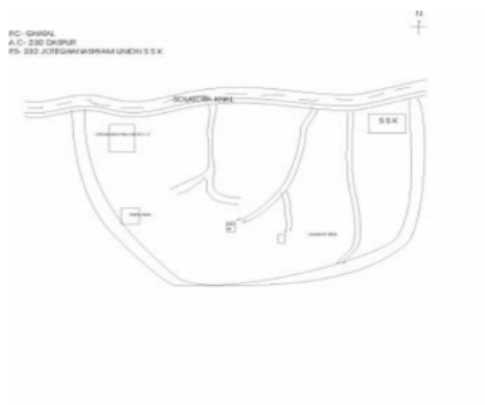

নির্বাচক নিবন্ধন আধিকারিকের স্বাক্ষর

Nazri Naksha

Google Map View

Polling Station Building Front View

Polling Station Front View

Cad View

Key MAP View

বিধানসভা নির্বাচনক্ষেত্রের নং, নাম : 230-দাসপুর
ভাগ নং, নাম : 1-জ্যোতসনশ্যাম (রামজাঙ্গল দঃপঃপাড়া)