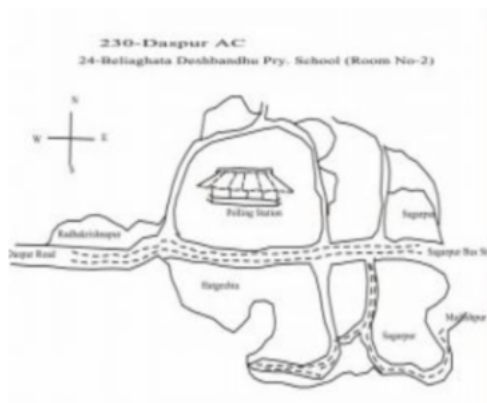

Nazri Naksha