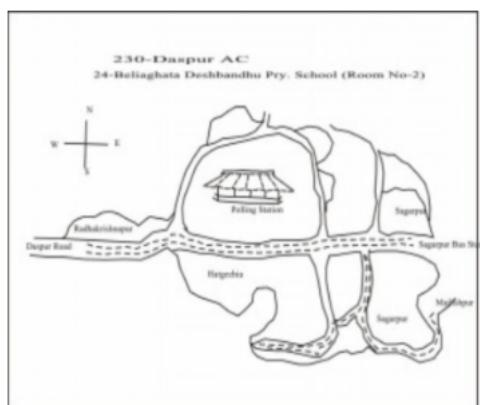

Key MAP View