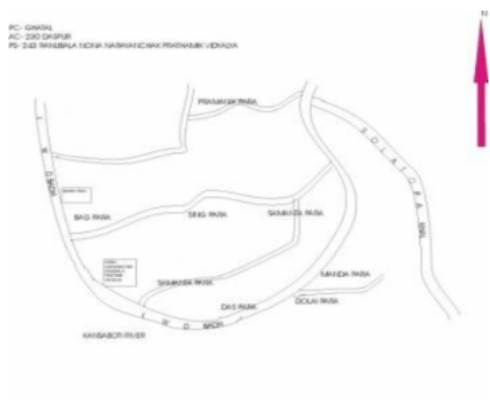

নির্বাচক নিবন্ধন আধিকারিকের স্বাক্ষর

Nazri Naksha

Google Map View

Polling Station Building Front View

Polling Station Front View

Cad View

Key MAP View

1 নাম : ভীম কর পিতার নাম: হরিপদ কর বাড়ির নং : n0128 বয়স : 81 লিঙ্গ : পুরুষ ফটো উপলব্ধ	WB/29/199/261914	2 নাম : রীতা কর স্বামীর নাম: অনুপকুমার কর বাড়ির নং : n0138 বয়স : 43 লিঙ্গ : মহিলা ফটো উপলব্ধ	JYJ2337558	3 নাম : অনুপকুমার কর পিতার নাম: হরিপদ কর বাড়ির নং : n0137 বয়স : 56 লিঙ্গ : পুরুষ ফটো উপলব্ধ	WB/29/199/261205
4 নাম : সারথি কর স্বামীর নাম: অর্জুন চন্দ্র কর বাড়ির নং : n0133 বয়স : 71 লিঙ্গ : মহিলা ফটো উপলব্ধ	WB/29/199/261379	5 নাম : অর্জুন চন্দ্র কর পিতার নাম: হরিপদ কর বাড়ির নং : n0132 বয়স : 76 লিঙ্গ : পুরুষ ফটো উপলব্ধ	WB/29/199/261378	6 নাম : প্রদীপ কর পিতার নাম: ভীমপদ কর বাড়ির নং : n0130 বয়স : 49 লিঙ্গ : পুরুষ ফটো উপলব্ধ	WB/29/199/261206
7 নাম : কাননবালা কর স্বামীর নাম: ভীমপদ কর বাড়ির নং : n0129 বয়স : 76 লিঙ্গ : মহিলা ফটো উপলব্ধ	WB/29/199/261829	8 নাম : গীতা কর স্বামীর নাম: প্রদীপ কর বাড়ির নং : এন00 বয়স : 39 লিঙ্গ : মহিলা ফটো উপলব্ধ	LBT1957349	9 নাম : যুধিষ্ঠির কর পিতার নাম: হরিপদ কর বাড়ির নং : এন0136 বয়স : 65 লিঙ্গ : পুরুষ ফটো উপলব্ধ	XUN2776094
10 নাম : রীনা রানী কর স্বামীর নাম: যুধিষ্ঠির কর বাড়ির নং : এন0136 বয়স : 55 লিঙ্গ : মহিলা ফটো উপলব্ধ	XUN2683415	11 নাম : তনয় কর পিতার নাম: যুধিষ্ঠির কর বাড়ির নং : এন0136 বয়স : 29 লিঙ্গ : পুরুষ ফটো উপলব্ধ	XUN2153625	12 নাম : তুহিন কর পিতার নাম: যুধিষ্ঠির কর বাড়ির নং : এন0000 বয়স : 24 লিঙ্গ : পুরুষ ফটো উপলব্ধ	XUN2951507
13 নাম : সুপ্রিয়া কর পিতার নাম: অনুপ কুমার কর বাড়ির নং : এন0137 বয়স : 22 লিঙ্গ : মহিলা ফটো উপলব্ধ	XUN3023090	14 নাম : মধুমিতা খাটুয়া স্বামীর নাম: দিলীপ খাটুয়া বাড়ির নং : এন0470 বয়স : 23 লিঙ্গ : মহিলা ফটো উপলব্ধ	XUN2951036	15 নাম : প্রীতিলেখা খাটুয়া স্বামীর নাম: তাপস খাটুয়া বাড়ির নং : এন0466 বয়স : 26 লিঙ্গ : মহিলা ফটো উপলব্ধ	XUN2951077
16 নাম : সুপ্রিয়া হাজরা (খাটুয়া) স্বামীর নাম: সুজিত খাটুয়া বাড়ির নং : n0453 বয়স : 28 লিঙ্গ : মহিলা ফটো উপলব্ধ	XUN2243426	17 নাম : মালধ্বজ খাটুয়া স্বামীর নাম: সনাতন খাটুয়া বাড়ির নং : n0453 বয়স : 61 লিঙ্গ : মহিলা ফটো উপলব্ধ	XUN2683704	18 নাম : দিনেশ খাটুয়া পিতার নাম: দুলাল খাটুয়া বাড়ির নং : n0470 বয়স : 30 লিঙ্গ : পুরুষ ফটো উপলব্ধ	XUN2053437
19 নাম : দিলীপ খাটুয়া পিতার নাম: দুলাল খাটুয়া বাড়ির নং : এন0000 বয়স : 40 লিঙ্গ : পুরুষ ফটো উপলব্ধ	LBT2138808	20 নাম : সুজিত খাটুয়া পিতার নাম: সনাতন খাটুয়া বাড়ির নং : n0454 বয়স : 44 লিঙ্গ : পুরুষ ফটো উপলব্ধ	LBT1356385	21 নাম : বিশ্বজিৎ খাটুয়া পিতার নাম: শম্ভুচরন খাটুয়া বাড়ির নং : n0450 বয়স : 50 লিঙ্গ : পুরুষ ফটো উপলব্ধ	WB/29/199/261065
22 নাম : দীপাঙ্কিতা খাটুয়া পিতার নাম: বিশ্বজিৎ খাটুয়া বাড়ির নং : এন0450 বয়স : 21 লিঙ্গ : মহিলা ফটো উপলব্ধ	XUN3185444	23 নাম : দেবেন্দ্র নাথ খাটুয়া পিতার নাম: গোবিন্দ খাটুয়া বাড়ির নং : n0466 বয়স : 79 লিঙ্গ : পুরুষ ফটো উপলব্ধ	WB/29/199/261824	24 নাম : তাপস খাটুয়া পিতার নাম: দেবেন্দ্রনাথ খাটুয়া বাড়ির নং : এন0091 বয়স : 35 লিঙ্গ : পুরুষ ফটো উপলব্ধ	XUN1404573
25 নাম : তনয় খাটুয়া পিতার নাম: দেবেন্দ্রনাথ খাটুয়া বাড়ির নং : n0088 বয়স : 31 লিঙ্গ : পুরুষ ফটো উপলব্ধ	XUN1939610	26 নাম : দুলাল খাটুয়া পিতার নাম: ভূপতি খাটুয়া বাড়ির নং : n0470 বয়স : 81 লিঙ্গ : পুরুষ ফটো উপলব্ধ	WB/29/199/261579	27 নাম : পুষ্পরানী খাটুয়া স্বামীর নাম: দুলাল খাটুয়া বাড়ির নং : n0469 বয়স : 68 লিঙ্গ : মহিলা ফটো উপলব্ধ	WB/29/199/261679
28 নাম : আভা খাটুয়া স্বামীর নাম: দেবেন্দ্র নাথ খাটুয়া বাড়ির নং : n0467 বয়স : 67 লিঙ্গ : মহিলা ফটো উপলব্ধ	WB/29/199/261678	29 নাম : শঙ্কর খাটুয়া পিতার নাম: আশুতোষ খাটুয়া বাড়ির নং : n0465 বয়স : 39 লিঙ্গ : পুরুষ ফটো উপলব্ধ	XUN1722958	30 নাম : গীতা খাটুয়া স্বামীর নাম: আশুতোষ খাটুয়া বাড়ির নং : n0464 বয়স : 63 লিঙ্গ : মহিলা ফটো উপলব্ধ	WB/29/199/261367