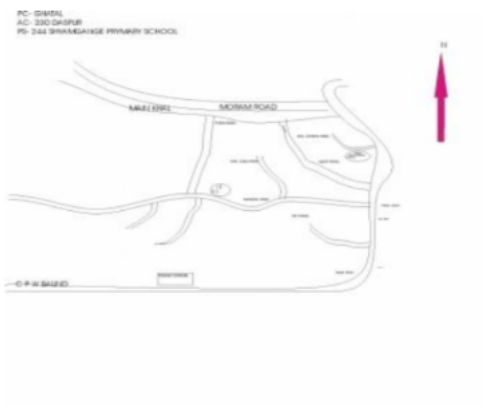

নির্বাচক নিবন্ধন আধিকারিকের স্বাক্ষর

Nazri Naksha

Google Map View

Polling Station Building Front View

Polling Station Front View

Cad View

Key MAP View

বিধানসভা নির্বাচনক্ষেত্রের নং, নাম : 230-দাসপুর
ভাগ নং, নাম : 1-জ্যোতস্ননশ্যাম (শ্যামগঞ্জ উঃ পাড়া)