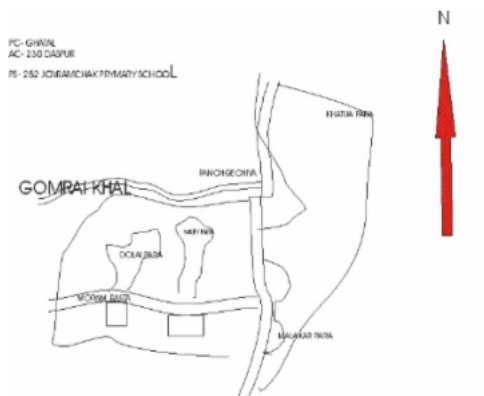

Cad View

Key MAP View