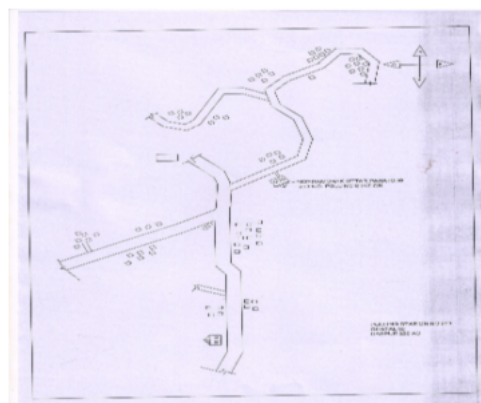

নির্বাচক নিবন্ধন আধিকারিকের স্বাক্ষর

Nazri Naksha

Google Map View

Polling Station Building Front View

Polling Station Front View

Cad View

Key MAP View

| | | | | | |
|---|------------------|---|------------------|---|------------|
| 1 নাম : বীজলাবালা স্বামীর নাম: দিলীপ কুমার খাটুয়া বাড়ির নং : n0148 বয়স : 41 লিঙ্গ : মহিলা | JYJ1292762 | 2 নাম : সাথী (পোড়্যা)সামন্ত স্বামীর নাম: সর্বাঙ্গ সানন্ত বাড়ির নং : n0129 বয়স : 30 লিঙ্গ : মহিলা | XUN2064657 | 3 নাম : সঞ্চিতা (সামন্ত)মাইতি স্বামীর নাম: শান্তনু সামন্ত বাড়ির নং : n0160 বয়স : 33 লিঙ্গ : মহিলা | XUN1818178 |
| 4 নাম : নিশীথ খাটুয়া পিতার নাম: রসিক খাটুয়া বাড়ির নং : n0023 বয়স : 73 লিঙ্গ : পুরুষ | WB/29/198/507052 | 5 নাম : কল্পনা খাটুয়া স্বামীর নাম: নিশীথ খাটুয়া বাড়ির নং : n0023 বয়স : 59 লিঙ্গ : মহিলা | WB/29/198/507085 | 6 নাম : অজিত খাটুয়া পিতার নাম: নারায়ণ খাটুয়া বাড়ির নং : n0029 বয়স : 68 লিঙ্গ : পুরুষ | XUN3209079 |
| 7 নাম : মীনারানী খাটুয়া স্বামীর নাম: অজিত খাটুয়া বাড়ির নং : n0029 বয়স : 58 লিঙ্গ : মহিলা | XUN3209087 | 8 নাম : তপন খাটুয়া পিতার নাম: অজিত খাটুয়া বাড়ির নং : n0029 বয়স : 33 লিঙ্গ : পুরুষ | XUN1942895 | 9 নাম : সুষমা খাটুয়া স্বামীর নাম: উত্তম কুমার খাটুয়া বাড়ির নং : n0150 বয়স : 39 লিঙ্গ : মহিলা | JYJ2412393 |
| 10 নাম : ভোলানাথ খাটুয়া পিতার নাম: বসন্ত খাটুয়া বাড়ির নং : n0139 বয়স : 49 লিঙ্গ : পুরুষ | XUN2774602 | 11 নাম : বিজয় খাটুয়া পিতার নাম: পরমেশ্বর খাটুয়া বাড়ির নং : n0090 বয়স : 83 লিঙ্গ : পুরুষ | XUN2774180 | 12 নাম : দীপক খাটুয়া পিতার নাম: সত্য খাটুয়া বাড়ির নং : n0095 বয়স : 50 লিঙ্গ : পুরুষ | XUN2774040 |
| 13 নাম : উত্তম কুমার খাটুয়া পিতার নাম: সত্য খাটুয়া বাড়ির নং : n0147 বয়স : 48 লিঙ্গ : পুরুষ | JYJ1292754 | 14 নাম : টুম্পা খাটুয়া স্বামীর নাম: উত্তম খাটুয়া বাড়ির নং : n0140 বয়স : 37 লিঙ্গ : মহিলা | XUN1406073 | 15 নাম : উত্তম খাটুয়া পিতার নাম: অজিত খাটুয়া বাড়ির নং : n0140 বয়স : 45 লিঙ্গ : পুরুষ | XUN1039866 |
| 16 নাম : পূর্ণচন্দ্র খাটুয়া পিতার নাম: রবীন্দ্রনাথ খাটুয়া বাড়ির নং : n0139 বয়স : 44 লিঙ্গ : পুরুষ | JYJ1290469 | 17 নাম : মামনী খাটুয়া স্বামীর নাম: সনজিত খাটুয়া বাড়ির নং : n0137 বয়স : 42 লিঙ্গ : মহিলা | JYJ2066587 | 18 নাম : সনজিত খাটুয়া পিতার নাম: গঙ্গা নারায়ণ খাটুয়া বাড়ির নং : n0137 বয়স : 51 লিঙ্গ : পুরুষ | XUN3195567 |
| 19 নাম : ছায়া খাটুয়া স্বামীর নাম: পঞ্চানন খাটুয়া বাড়ির নং : n0094 বয়স : 64 লিঙ্গ : মহিলা | JYJ1290006 | 20 নাম : সোমা খাটুয়া স্বামীর নাম: তরকনাথ খাটুয়া বাড়ির নং : n0093 বয়স : 34 লিঙ্গ : মহিলা | XUN1599653 | 21 নাম : রীনা খাটুয়া স্বামীর নাম: বৈদ্যনাথ খাটুয়া বাড়ির নং : n0093 বয়স : 42 লিঙ্গ : মহিলা | JYJ2332930 |
| 22 নাম : বৈদ্যনাথ খাটুয়া পিতার নাম: লক্ষ্মীকান্ত খাটুয়া বাড়ির নং : n0093 বয়স : 52 লিঙ্গ : পুরুষ | WB/29/198/507106 | 23 নাম : রঘুনাথ খাটুয়া পিতার নাম: নীলকান্ত খাটুয়া বাড়ির নং : n0092 বয়স : 36 লিঙ্গ : পুরুষ | JYJ2632909 | 24 নাম : আশারানী খাটুয়া স্বামীর নাম: গঙ্গা নারায়ণ খাটুয়া বাড়ির নং : n0092 বয়স : 40 লিঙ্গ : মহিলা | XUN1039965 |
| 25 নাম : দীননাথ খাটুয়া পিতার নাম: নীলকান্ত খাটুয়া বাড়ির নং : n0092 বয়স : 49 লিঙ্গ : পুরুষ | WB/29/198/507107 | 26 নাম : করুণা খাটুয়া স্বামীর নাম: মধুসূদন খাটুয়া বাড়ির নং : n0090 বয়স : 38 লিঙ্গ : মহিলা | JYJ2412534 | 27 নাম : গোপীনাথ খাটুয়া পিতার নাম: বিজয় খাটুয়া বাড়ির নং : n0090 বয়স : 36 লিঙ্গ : পুরুষ | XUN1040179 |
| 28 নাম : সুমিত্রা খাটুয়া স্বামীর নাম: সুকুমার খাটুয়া বাড়ির নং : n0090 বয়স : 42 লিঙ্গ : মহিলা | JYJ2066702 | 29 নাম : স্বপন খাটুয়া পিতার নাম: অজিত খাটুয়া বাড়ির নং : n0089 বয়স : 37 লিঙ্গ : পুরুষ | JYJ2563682 | 30 নাম : তপন খাটুয়া পিতার নাম: অজিত খাটুয়া বাড়ির নং : n0089 বয়স : 37 লিঙ্গ : পুরুষ | XUN1405984 |