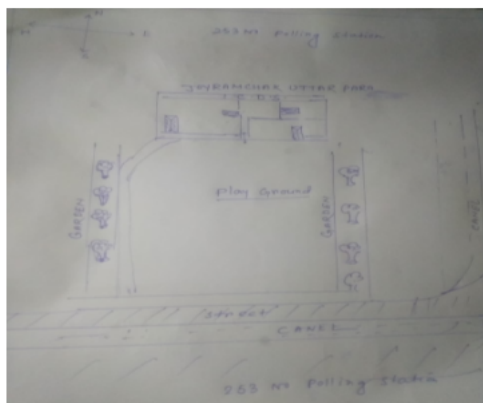

Nazri Naksha