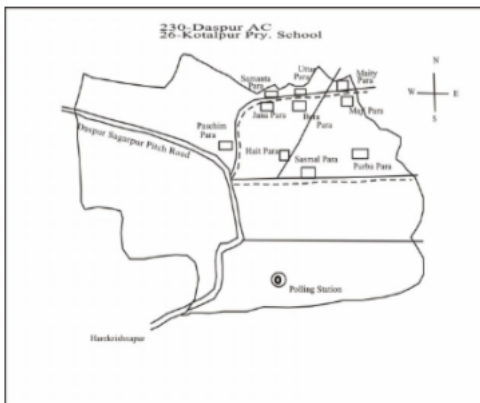

নির্বাচক নিবন্ধন আধিকারিকের স্বাক্ষর

Nazri Naksha

Google Map View

Polling Station Building Front View

Polling Station Front View

Cad View

Key MAP View

1 নাম : সায়েরা বিবি স্বামীর নাম: মহিদুল আলি খাঁ বাড়ির নং : n0049 বয়স : 33 লিঙ্গ : মহিলা	XUN1655950	ফটো উপলব্ধ	2 নাম : আহেদা বিবি স্বামীর নাম: নুর ইসলাম আলি খাঁ বাড়ির নং : n0049 বয়স : 29 লিঙ্গ : মহিলা	XUN2100402	ফটো উপলব্ধ	3 নাম : নুর ইসলাম আলি খাঁ পিতার নাম: রবিয়াল আলি খাঁ বাড়ির নং : n0049 বয়স : 31 লিঙ্গ : পুরুষ	XUN2079200	ফটো উপলব্ধ
4 নাম : নজরুল ইসলাম খাঁ পিতার নাম: রবিয়াল আলি খাঁ বাড়ির নং : n0049 বয়স : 34 লিঙ্গ : পুরুষ	XUN1858646	ফটো উপলব্ধ	5 নাম : সাবিনা বিবি স্বামীর নাম: সেখ জাকির হোসেন বাড়ির নং : n0043 বয়স : 33 লিঙ্গ : মহিলা	XUN1983253	ফটো উপলব্ধ	6 নাম : সেখ আক্তার হোসেন পিতার নাম: সেখ হাফিজুর রহমান বাড়ির নং : n0043 বয়স : 34 লিঙ্গ : পুরুষ	XUN1460864	ফটো উপলব্ধ
7 নাম : সেখ জাকির হোসেন পিতার নাম: সেখ হাফিজুর রহমান বাড়ির নং : n0043 বয়স : 40 লিঙ্গ : পুরুষ	XUN1461680	ফটো উপলব্ধ	8 নাম : মোসাম্মৎ হালিমা বিবি স্বামীর নাম: সেখ হাফিজুর রহমান বাড়ির নং : n0043 বয়স : 62 লিঙ্গ : মহিলা	WB/29/198/048101	ফটো উপলব্ধ	9 নাম : সেখ সাহালম আলি পিতার নাম: সেখ জাহিরুদ্দিন বাড়ির নং : n0042 বয়স : 35 লিঙ্গ : পুরুষ	XUN1983378	ফটো উপলব্ধ
10 নাম : আসমা বিবি স্বামীর নাম: সেখ হাসিবুল বাড়ির নং : n0042 বয়স : 40 লিঙ্গ : মহিলা	XUN1361237	ফটো উপলব্ধ	11 নাম : সেখ হামিদুল পিতার নাম: সেখ নাসিরুদ্দিন বাড়ির নং : n0042 বয়স : 41 লিঙ্গ : পুরুষ	JYJ2370500	ফটো উপলব্ধ	12 নাম : হোসেনা বিবি স্বামীর নাম: নাসিরুদ্দিন বাড়ির নং : n0042 বয়স : 66 লিঙ্গ : মহিলা	WB/29/198/048100	ফটো উপলব্ধ
13 নাম : সেখ নাসিরুদ্দিন পিতার নাম: সেখ গিয়াসুদ্দিন বাড়ির নং : n0053 বয়স : 29 লিঙ্গ : পুরুষ	XUN2100329	ফটো উপলব্ধ	14 নাম : জাহানারা বিবি স্বামীর নাম: সেখ মনুরুদ্দিন বাড়ির নং : n0052 বয়স : 40 লিঙ্গ : মহিলা	JYJ2144855	ফটো উপলব্ধ	15 নাম : নয়নতারা বিবি স্বামীর নাম: সেখ গোলাম মোর্তাজা বাড়ির নং : n0051 বয়স : 29 লিঙ্গ : মহিলা	XUN2100543	ফটো উপলব্ধ
16 নাম : সেখ জাহাঙ্গীর আলম পিতার নাম: সেখ আশুরুদ্দিন বাড়ির নং : n0051 বয়স : 34 লিঙ্গ : পুরুষ	XUN2079226	ফটো উপলব্ধ	17 নাম : সামিনা খাতুন পিতার নাম: সেখ সাবের আলি বাড়ির নং : n0147 বয়স : 37 লিঙ্গ : মহিলা	XUN1461052	ফটো উপলব্ধ	18 নাম : সেখ মোতিবুর রহমান পিতার নাম: সেখ সৈয়দুল আলি বাড়ির নং : n0013 বয়স : 44 লিঙ্গ : পুরুষ	JYJ1869734	ফটো উপলব্ধ
19 নাম : আজমিরা বিবি স্বামীর নাম: সেখ মোতিবুর রহমান বাড়ির নং : n0013 বয়স : 40 লিঙ্গ : মহিলা	JYJ2370427	ফটো উপলব্ধ	20 নাম : সঞ্জিতারা বিবি স্বামীর নাম: সেখ মুরসেদ আলি বাড়ির নং : n0005 বয়স : 45 লিঙ্গ : মহিলা	JYJ1185073	ফটো উপলব্ধ	21 নাম : মৈদুল আলি খাঁ পিতার নাম: লিয়াকত আলি খাঁ বাড়ির নং : n0034 বয়স : 43 লিঙ্গ : পুরুষ	XUN1461573	ফটো উপলব্ধ
22 নাম : রকিয়া বিবি স্বামীর নাম: আইনাল বাড়ির নং : n0034 বয়স : 52 লিঙ্গ : মহিলা	WB/29/198/048402	ফটো উপলব্ধ	23 নাম : সাবেরা বিবি স্বামীর নাম: সানয়ার বাড়ির নং : n0028 বয়স : 45 লিঙ্গ : মহিলা	JYJ1333483	ফটো উপলব্ধ	24 নাম : আয়েশা বিবি স্বামীর নাম: আজিজুল আলি খাঁ বাড়ির নং : n0049 বয়স : 31 লিঙ্গ : মহিলা	XUN2100394	ফটো উপলব্ধ
25 নাম : আজিজুল আলি খাঁ পিতার নাম: রবিয়াল আলি খাঁ বাড়ির নং : n0049 বয়স : 37 লিঙ্গ : পুরুষ	XUN1655968	ফটো উপলব্ধ	26 নাম : তইদুল আলি খাঁ পিতার নাম: লিয়াকত আলি খাঁ বাড়ির নং : n0049 বয়স : 35 লিঙ্গ : পুরুষ	JYJ2145506	ফটো উপলব্ধ	27 নাম : রহমত আলি খাঁ পিতার নাম: আব্দুল লতিফ খাঁ বাড়ির নং : n0049 বয়স : 44 লিঙ্গ : পুরুষ	XUN1461433	ফটো উপলব্ধ
28 নাম : মোহর আলি খাঁ পিতার নাম: আব্দুল লতিব খাঁ বাড়ির নং : n0049 বয়স : 51 লিঙ্গ : পুরুষ	JYJ1330703	ফটো উপলব্ধ	29 নাম : লিয়াকত আলি খাঁ পিতার নাম: আব্দুল লতিব খাঁ বাড়ির নং : n0049 বয়স : 67 লিঙ্গ : পুরুষ	XUN2561363	ফটো উপলব্ধ	30 নাম : আবুল আলি খাঁ পিতার নাম: আব্দুল লতিব খাঁ বাড়ির নং : n0049 বয়স : 52 লিঙ্গ : পুরুষ	XUN2561223	ফটো উপলব্ধ