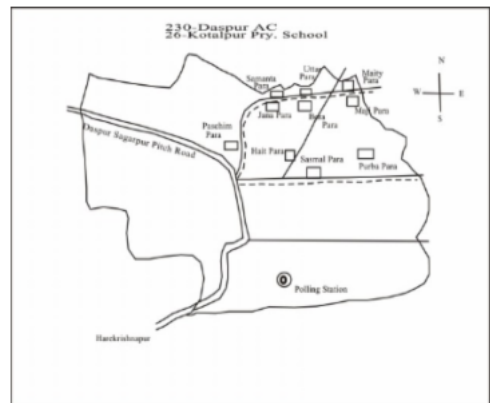

নির্বাচক নিবন্ধন আধিকারিকের স্বাক্ষর

Nazri Naksha

Google Map View

Polling Station Building Front View

Polling Station Front View

Cad View

Key MAP View

1 নাম : সায়েরা বিবি স্বামীর নাম: মহিদুল আলি খাঁ বাড়ির নং : n0049 বয়স : 33 লিঙ্গ : মহিলা	XUN1655950	ফটো উপলব্ধ	2 নাম : আহেদা বিবি স্বামীর নাম: নুর ইসলাম আলি খাঁ বাড়ির নং : n0049 বয়স : 29 লিঙ্গ : মহিলা	XUN2100402	ফটো উপলব্ধ	3 নাম : নুর ইসলাম আলি খাঁ পিতার নাম: রবিয়াল আলি খাঁ বাড়ির নং : n0049 বয়স : 31 লিঙ্গ : পুরুষ	XUN2079200	ফটো উপলব্ধ
4 নাম : নজরুল ইসলাম খাঁ পিতার নাম: রবিয়াল আলি খাঁ বাড়ির নং : n0049 বয়স : 34 লিঙ্গ : পুরুষ	XUN1858646	ফটো উপলব্ধ	5 নাম : সাবিনা বিবি স্বামীর নাম: সেখ জাকির হোসেন বাড়ির নং : n0043 বয়স : 33 লিঙ্গ : মহিলা	XUN1983253	ফটো উপলব্ধ	6 নাম : সেখ আক্তার হোসেন পিতার নাম: সেখ হাফিজুর রহমান বাড়ির নং : n0043 বয়স : 34 লিঙ্গ : পুরুষ	XUN1460864	ফটো উপলব্ধ
7 নাম : সেখ জাকির হোসেন পিতার নাম: সেখ হাফিজুর রহমান বাড়ির নং : n0043 বয়স : 40 লিঙ্গ : পুরুষ	XUN1461680	ফটো উপলব্ধ	8 নাম : মোসাম্মৎ হালিমা বিবি স্বামীর নাম: সেখ হাফিজুর রহমান বাড়ির নং : n0043 বয়স : 62 লিঙ্গ : মহিলা	WB/29/198/048101	ফটো উপলব্ধ	9 নাম : সেখ সাহালম আলি পিতার নাম: সেখ জাহিরুদ্দিন বাড়ির নং : n0042 বয়স : 35 লিঙ্গ : পুরুষ	XUN1983378	ফটো উপলব্ধ
10 নাম : আসমা বিবি স্বামীর নাম: সেখ হাসিবুল বাড়ির নং : n0042 বয়স : 40 লিঙ্গ : মহিলা	XUN1361237	ফটো উপলব্ধ	11 নাম : সেখ হামিদুল পিতার নাম: সেখ নাসিরুদ্দিন বাড়ির নং : n0042 বয়স : 41 লিঙ্গ : পুরুষ	JYJ2370500	ফটো উপলব্ধ	12 নাম : হোসেনা বিবি স্বামীর নাম: নাসিরুদ্দিন বাড়ির নং : n0042 বয়স : 66 লিঙ্গ : মহিলা	WB/29/198/048100	ফটো উপলব্ধ
13 নাম : সেখ নাসিরুদ্দিন পিতার নাম: সেখ গিয়াসুদ্দিন বাড়ির নং : n0053 বয়স : 29 লিঙ্গ : পুরুষ	XUN2100329	ফটো উপলব্ধ	14 নাম : জাহানারা বিবি স্বামীর নাম: সেখ মনুরুদ্দিন বাড়ির নং : n0052 বয়স : 40 লিঙ্গ : মহিলা	JYJ2144855	ফটো উপলব্ধ	15 নাম : নয়নতারা বিবি স্বামীর নাম: সেখ গোলাম মোর্তাজা বাড়ির নং : n0051 বয়স : 29 লিঙ্গ : মহিলা	XUN2100543	ফটো উপলব্ধ
16 নাম : সেখ জাহাঙ্গীর আলম পিতার নাম: সেখ আশুরুদ্দিন বাড়ির নং : n0051 বয়স : 34 লিঙ্গ : পুরুষ	XUN2079226	ফটো উপলব্ধ	17 নাম : সামিনা খাতুন পিতার নাম: সেখ সাবের আলি বাড়ির নং : n0147 বয়স : 37 লিঙ্গ : মহিলা	XUN1461052	ফটো উপলব্ধ	18 নাম : সেখ মোতিবুর রহমান পিতার নাম: সেখ সৈয়দুল আলি বাড়ির নং : n0013 বয়স : 44 লিঙ্গ : পুরুষ	JYJ1869734	ফটো উপলব্ধ
19 নাম : আজমিরা বিবি স্বামীর নাম: সেখ মোতিবুর রহমান বাড়ির নং : n0013 বয়স : 40 লিঙ্গ : মহিলা	JYJ2370427	ফটো উপলব্ধ	20 নাম : সঞ্জিতারা বিবি স্বামীর নাম: সেখ মুরসেদ আলি বাড়ির নং : n0005 বয়স : 45 লিঙ্গ : মহিলা	JYJ1185073	ফটো উপলব্ধ	21 নাম : মৈদুল আলি খাঁ পিতার নাম: লিয়াকত আলি খাঁ বাড়ির নং : n0034 বয়স : 43 লিঙ্গ : পুরুষ	XUN1461573	ফটো উপলব্ধ
22 নাম : রকিয়া বিবি স্বামীর নাম: আইনাল বাড়ির নং : n0034 বয়স : 52 লিঙ্গ : মহিলা	WB/29/198/048402	ফটো উপলব্ধ	23 নাম : সাবেরা বিবি স্বামীর নাম: সানয়ার বাড়ির নং : n0028 বয়স : 45 লিঙ্গ : মহিলা	JYJ1333483	ফটো উপলব্ধ	24 নাম : আয়েশা বিবি স্বামীর নাম: আজিজুল আলি খাঁ বাড়ির নং : n0049 বয়স : 31 লিঙ্গ : মহিলা	XUN2100394	ফটো উপলব্ধ
25 নাম : আজিজুল আলি খাঁ পিতার নাম: রবিয়াল আলি খাঁ বাড়ির নং : n0049 বয়স : 37 লিঙ্গ : পুরুষ	XUN1655968	ফটো উপলব্ধ	26 নাম : তইদুল আলি খাঁ পিতার নাম: লিয়াকত আলি খাঁ বাড়ির নং : n0049 বয়স : 35 লিঙ্গ : পুরুষ	JYJ2145506	ফটো উপলব্ধ	27 নাম : রহমত আলি খাঁ পিতার নাম: আব্দুল লতিফ খাঁ বাড়ির নং : n0049 বয়স : 44 লিঙ্গ : পুরুষ	XUN1461433	ফটো উপলব্ধ
28 নাম : মোহর আলি খাঁ পিতার নাম: আব্দুল লতিব খাঁ বাড়ির নং : n0049 বয়স : 51 লিঙ্গ : পুরুষ	JYJ1330703	ফটো উপলব্ধ	29 নাম : লিয়াকত আলি খাঁ পিতার নাম: আব্দুল লতিব খাঁ বাড়ির নং : n0049 বয়স : 67 লিঙ্গ : পুরুষ	XUN2561363	ফটো উপলব্ধ	30 নাম : আবুল আলি খাঁ পিতার নাম: আব্দুল লতিব খাঁ বাড়ির নং : n0049 বয়স : 52 লিঙ্গ : পুরুষ	XUN2561223	ফটো উপলব্ধ