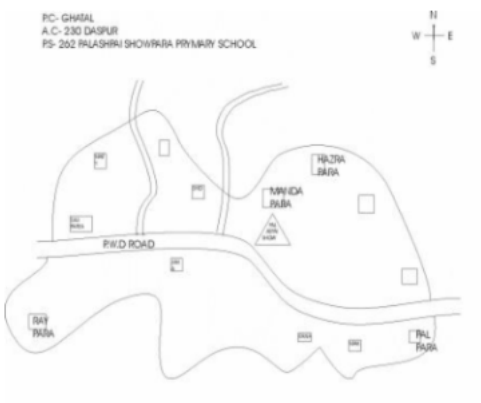

নির্বাচক নিবন্ধন আধিকারিকের স্বাক্ষর

Nazri Naksha

Google Map View

Polling Station Building Front View

Polling Station Front View

Cad View

Key MAP View

1	JYJ2495562	নাম : কমলা কর স্বামীর নাম: অশ্বিনী কর বাড়ির নং : n0041 বয়স : 82 লিঙ্গ : মহিলা	ফটো উপলব্ধ	2	WB/29/198/495206	নাম : উত্তম কর পিতার নাম: অশ্বিনী কর বাড়ির নং : n0041 বয়স : 60 লিঙ্গ : পুরুষ	ফটো উপলব্ধ	3	XUN2369098	নাম : প্রতিমা কর স্বামীর নাম: রাজকুমার কর বাড়ির নং : n0041 বয়স : 27 লিঙ্গ : মহিলা	ফটো উপলব্ধ
4	XUN1407436	নাম : মনোজ কর পিতার নাম: উত্তম কর বাড়ির নং : 41 বয়স : 35 লিঙ্গ : পুরুষ	ফটো উপলব্ধ	5	XUN1727932	নাম : রাজকুমার কর পিতার নাম: উত্তম কর বাড়ির নং : n0041 বয়স : 37 লিঙ্গ : পুরুষ	ফটো উপলব্ধ	6	WB/29/198/495144	নাম : সারথী কর স্বামীর নাম: উত্তম কর বাড়ির নং : n0041 বয়স : 54 লিঙ্গ : মহিলা	ফটো উপলব্ধ
7	XUN3014685	নাম : উমা কর স্বামীর নাম: মনোজ কর বাড়ির নং : এন0041 বয়স : 22 লিঙ্গ : মহিলা	ফটো উপলব্ধ	8	XUN2943801	নাম : সৌগত জানা পিতার নাম: জগন্নাথ জানা বাড়ির নং : এন0045 বয়স : 23 লিঙ্গ : পুরুষ	ফটো উপলব্ধ	9	JYJ1294628	নাম : সুজাতা কোটাল(জানা) স্বামীর নাম: জগন্নাথ জানা বাড়ির নং : n0047 বয়স : 45 লিঙ্গ : মহিলা	ফটো উপলব্ধ
10	XUN3155470	নাম : স্বপন গাংতাইত পিতার নাম: অজিত গাংতাইত বাড়ির নং : নং021 বয়স : 51 লিঙ্গ : পুরুষ	ফটো উপলব্ধ	11	JYJ2062255	নাম : প্রতিমা ঘোড়াই স্বামীর নাম: সুমন্ত ঘোড়াই বাড়ির নং : n0057 বয়স : 43 লিঙ্গ : মহিলা	ফটো উপলব্ধ	12	WB/29/198/495417	নাম : সুমন্ত ঘোড়াই পিতার নাম: নিমাই ঘোড়াই বাড়ির নং : n0057 বয়স : 50 লিঙ্গ : পুরুষ	ফটো উপলব্ধ
13	WB/29/198/495253	নাম : শ্যামলী ঘোড়াই স্বামীর নাম: নিমাই ঘোড়াই বাড়ির নং : n0057 বয়স : 76 লিঙ্গ : মহিলা	ফটো উপলব্ধ	14	JYJ1385491	নাম : সরস্বতী ঘোড়াই স্বামীর নাম: জয়ন্ত ঘোড়াই বাড়ির নং : n0057 বয়স : 44 লিঙ্গ : মহিলা	ফটো উপলব্ধ	15	XUN2698769	নাম : জয়ন্ত কুমার ঘোড়াই পিতার নাম: নিমাই ঘোড়াই বাড়ির নং : n0057 বয়স : 52 লিঙ্গ : পুরুষ	ফটো উপলব্ধ
16	XUN2247773	নাম : নিত্যানন্দ জানা পিতার নাম: শ্রীকান্ত জানা বাড়ির নং : n0070 বয়স : 28 লিঙ্গ : পুরুষ	ফটো উপলব্ধ	17	XUN2182582	নাম : কল্পনা জানা স্বামীর নাম: লক্ষীকান্ত জানা বাড়ির নং : n0116 বয়স : 58 লিঙ্গ : মহিলা	ফটো উপলব্ধ	18	XUN2698710	নাম : জ্যোৎস্না জানা স্বামীর নাম: বিশ্বনাথ জানা বাড়ির নং : n0069 বয়স : 72 লিঙ্গ : মহিলা	ফটো উপলব্ধ
19	XUN1820521	নাম : আনন্দ জানা পিতার নাম: শ্রীকান্ত জানা বাড়ির নং : n0070 বয়স : 36 লিঙ্গ : পুরুষ	ফটো উপলব্ধ	20	XUN2698736	নাম : জগন্নাথ জানা পিতার নাম: গোবিন্দ জানা বাড়ির নং : n0045 বয়স : 56 লিঙ্গ : পুরুষ	ফটো উপলব্ধ	21	JYJ1294768	নাম : দীনেশ কুমার জানা পিতার নাম: বিশ্বনাথ জানা বাড়ির নং : n0069 বয়স : 45 লিঙ্গ : পুরুষ	ফটো উপলব্ধ
22	XUN1615564	নাম : পপি জানা স্বামীর নাম: দীনেশ কুমার জানা বাড়ির নং : n0069 বয়স : 34 লিঙ্গ : মহিলা	ফটো উপলব্ধ	23	XUN2247757	নাম : অনুশ্রী ভৌমিক (জানা) স্বামীর নাম: আনন্দ জানা বাড়ির নং : n0070 বয়স : 28 লিঙ্গ : মহিলা	ফটো উপলব্ধ	24	XUN2698652	নাম : দীপক জানা পিতার নাম: বিশ্বনাথ জানা বাড়ির নং : n0069 বয়স : 48 লিঙ্গ : পুরুষ	ফটো উপলব্ধ
25	XUN2945954	নাম : কৃষ্ণা জানা স্বামীর নাম: কৌশিক জানা বাড়ির নং : এন0045 বয়স : 23 লিঙ্গ : মহিলা	ফটো উপলব্ধ	26	XUN3016987	নাম : পিয়ালি জানা পিতার নাম: শশাঙ্ক জানা বাড়ির নং : এন0072 বয়স : 22 লিঙ্গ : মহিলা	ফটো উপলব্ধ	27	XUN3111259	নাম : সুমন জানা পিতার নাম: বংশীবদন জানা বাড়ির নং : এন0059 বয়স : 20 লিঙ্গ : পুরুষ	ফটো উপলব্ধ
28	WB/29/198/495243	নাম : শিউলি জানা স্বামীর নাম: বলরাম জানা বাড়ির নং : n0046 বয়স : 54 লিঙ্গ : মহিলা	ফটো উপলব্ধ	29	XUN2058873	নাম : সঙ্গীতা জানা পিতার নাম: বলরাম কৃষ্ণ জানা বাড়ির নং : n0046 বয়স : 30 লিঙ্গ : মহিলা	ফটো উপলব্ধ	30	JYJ1291004	নাম : বলরাম কৃষ্ণ জানা পিতার নাম: গোবিন্দ জানা বাড়ির নং : n0046 বয়স : 62 লিঙ্গ : পুরুষ	ফটো উপলব্ধ