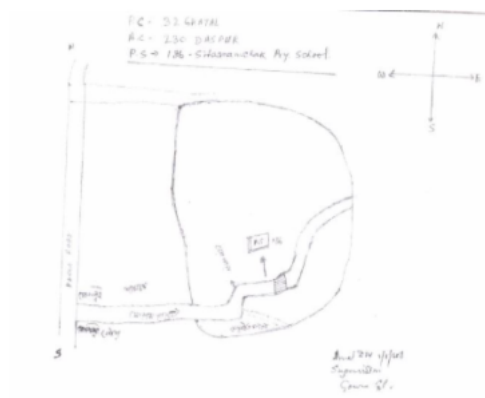

Nazri Naksha