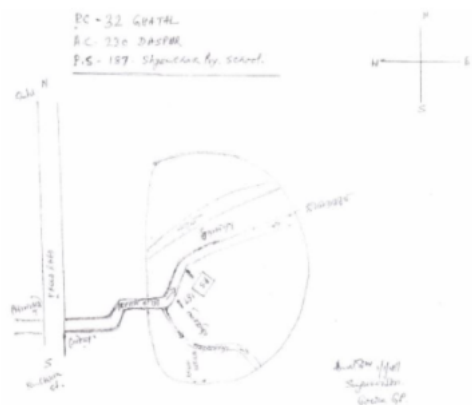

Nazri Naksha