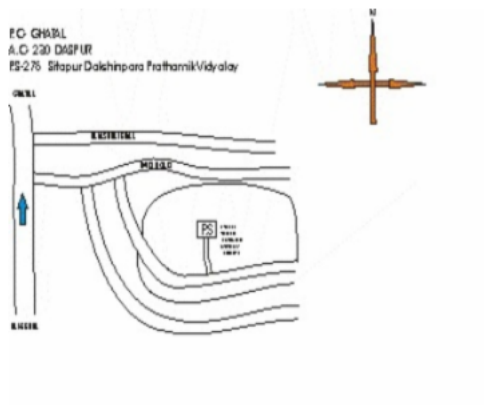

নির্বাচক নিবন্ধন আধিকারিকের স্বাক্ষর

Nazri Naksha

Google Map View

Polling Station Building Front View

Polling Station Front View

Cad View

Key MAP View

বিধানসভা নির্বাচনক্ষেত্রের নং, নাম : 230-দাসপুর
ভাগ নং, নাম : 1-সীতাপুর (দ.,ও উত্তরপশ্চিম পাড়া)