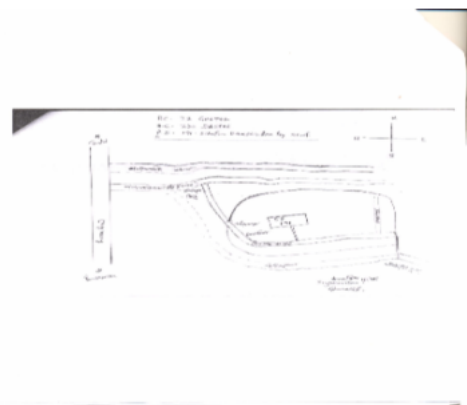

নির্বাচক নিবন্ধন আধিকারিকের স্বাক্ষর

Nazri Naksha

Google Map View

Polling Station Building Front View

Polling Station Front View

Cad View

Key MAP View

বিধানসভা নির্বাচনক্ষেত্রের নং, নাম : 230-দাসপুর
ভাগ নং, নাম : 1-সীতাপুর (দ.,ও উত্তরপশ্চিম পাড়া)