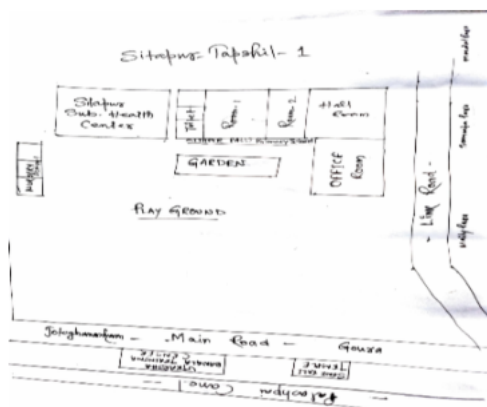

Nazri Naksha