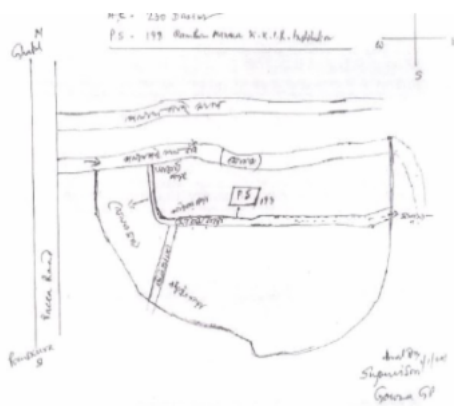

Nazri Naksha