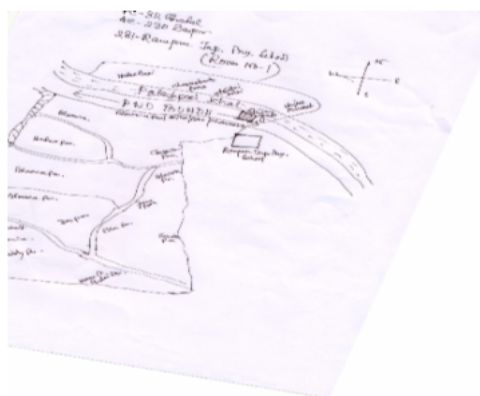

নির্বাচক নিবন্ধন আধিকারিকের স্বাক্ষর

Nazri Naksha

Google Map View

Polling Station Building Front View

Polling Station Front View

Cad View

Key MAP View

1 নাম : রীতু চক্রবর্তী(গোস্বামী) স্বামীর নাম: পিন্টু গোস্বামী বাড়ির নং : n0148 বয়স : 29 লিঙ্গ : মহিলা	XUN2163186 ফটো উপলব্ধ	2 নাম : নমিতা আদক স্বামীর নাম: সত্যেশ্বর আদক বাড়ির নং : n0020 বয়স : 60 লিঙ্গ : মহিলা	XUN2710226 ফটো উপলব্ধ	3 নাম : নবকুমার আদক পিতার নাম: সনাতন আদক বাড়ির নং : n0020 বয়স : 28 লিঙ্গ : পুরুষ	XUN2251247 ফটো উপলব্ধ
4 নাম : সত্যেশ্বর আদক পিতার নাম: গোষ্ঠি আদক বাড়ির নং : n0020 বয়স : 70 লিঙ্গ : পুরুষ	XUN2710218 ফটো উপলব্ধ	5 নাম : রীতা রানি আদক স্বামীর নাম: সনাতন আদক বাড়ির নং : n0020 বয়স : 50 লিঙ্গ : মহিলা	XUN2710317 ফটো উপলব্ধ	6 নাম : সুজয় আদক পিতার নাম: সত্যেশ্বর আদক বাড়ির নং : n0020 বয়স : 31 লিঙ্গ : পুরুষ	XUN1951284 ফটো উপলব্ধ
7 নাম : সনাতন আদক পিতার নাম: গোষ্ঠি আদক বাড়ির নং : n0020 বয়স : 55 লিঙ্গ : পুরুষ	XUN2710309 ফটো উপলব্ধ	8 নাম : ছবি কর স্বামীর নাম: মৃত্যঞ্জয় কর বাড়ির নং : n0125 বয়স : 54 লিঙ্গ : মহিলা	JYJ2322311 ফটো উপলব্ধ	9 নাম : অসীমা কর স্বামীর নাম: গণেশ কর বাড়ির নং : n0125 বয়স : 31 লিঙ্গ : মহিলা	XUN2251270 ফটো উপলব্ধ
10 নাম : সোনালী দোলই(খাঁ) স্বামীর নাম: তাপস খাঁ বাড়ির নং : N0107 বয়স : 27 লিঙ্গ : মহিলা	XUN2398964 ফটো উপলব্ধ	11 নাম : সুরজি খাঁ পিতার নাম: মন্টু খাঁ বাড়ির নং : n-0110 বয়স : 27 লিঙ্গ : পুরুষ	XUN2372316 ফটো উপলব্ধ	12 নাম : নমিতা খাঁ স্বামীর নাম: শচীনন্দন খাঁ বাড়ির নং : n0110 বয়স : 50 লিঙ্গ : মহিলা	XUN2709848 ফটো উপলব্ধ
13 নাম : সৌরভ খাঁ পিতার নাম: মন্টু খাঁ বাড়ির নং : N0110 বয়স : 26 লিঙ্গ : পুরুষ	XUN2399038 ফটো উপলব্ধ	14 নাম : মন্টু খাঁ পিতার নাম: রাম খাঁ বাড়ির নং : n0110 বয়স : 51 লিঙ্গ : পুরুষ	XUN1154616 ফটো উপলব্ধ	E 15 নাম : সুজিত খাঁ পিতার নাম: জয়দেব খাঁ বাড়ির নং : n0108 বয়স : 60 লিঙ্গ : পুরুষ	XUN2710036 ফটো উপলব্ধ
16 নাম : অষ্টমী খাঁ স্বামীর নাম: শুকদেব খাঁ বাড়ির নং : n0108 বয়স : 41 লিঙ্গ : মহিলা	LBT1699529 ফটো উপলব্ধ	17 নাম : শচীনন্দন খাঁ পিতার নাম: রাম খাঁ বাড়ির নং : n0110 বয়স : 51 লিঙ্গ : পুরুষ	XUN2709749 ফটো উপলব্ধ	18 নাম : ছবি খাঁ স্বামীর নাম: সুজিত খাঁ বাড়ির নং : n0108 বয়স : 54 লিঙ্গ : মহিলা	LBT1912013 ফটো উপলব্ধ
19 নাম : আকাশ খাঁ পিতার নাম: সন্যাসী চরণ খাঁ বাড়ির নং : n0105 বয়স : 25 লিঙ্গ : পুরুষ	XUN2851244 ফটো উপলব্ধ	20 নাম : সন্ন্যাসী চরণ খাঁ পিতার নাম: রামপদ খাঁ বাড়ির নং : n0105 বয়স : 55 লিঙ্গ : পুরুষ	XUN1614114 ফটো উপলব্ধ	21 নাম : অলোক খাঁ পিতার নাম: সন্ন্যাসী চরণ খাঁ বাড়ির নং : n0105 বয়স : 30 লিঙ্গ : পুরুষ	XUN2065035 ফটো উপলব্ধ
22 নাম : বিশ্বনাথ খাঁ পিতার নাম: জয়দেব খাঁ বাড়ির নং : n0107 বয়স : 58 লিঙ্গ : পুরুষ	WB/29/199/153479 ফটো উপলব্ধ	23 নাম : মিনা খাঁ স্বামীর নাম: বিশ্বনাথ খাঁ বাড়ির নং : n0107 বয়স : 54 লিঙ্গ : মহিলা	LBT1912021 ফটো উপলব্ধ	24 নাম : তাপস খাঁ পিতার নাম: বিশ্বনাথ খাঁ বাড়ির নং : n0107 বয়স : 34 লিঙ্গ : পুরুষ	XUN1824903 ফটো উপলব্ধ
25 নাম : লাল মোহন খাঁ মায়ের নাম: গীতারানী খাঁ বাড়ির নং : n0108 বয়স : 41 লিঙ্গ : পুরুষ	LBT2224301 ফটো উপলব্ধ	26 নাম : মদন খাঁ পিতার নাম: অজিত খাঁ বাড়ির নং : n0108 বয়স : 51 লিঙ্গ : পুরুষ	XUN1824663 ফটো উপলব্ধ	27 নাম : অনিমা খাঁ স্বামীর নাম: মদন খাঁ বাড়ির নং : n0108 বয়স : 46 লিঙ্গ : মহিলা	XUN1824671 ফটো উপলব্ধ
28 নাম : নীলিমা খাঁ পিতার নাম: মদন খাঁ বাড়ির নং : n0108 বয়স : 29 লিঙ্গ : মহিলা	XUN2162154 ফটো উপলব্ধ	29 নাম : জয়ন্তী খাঁ স্বামীর নাম: লালমোহন খাঁ বাড়ির নং : n0108 বয়স : 33 লিঙ্গ : মহিলা	XUN1824689 ফটো উপলব্ধ	30 নাম : অঞ্জনা খাঁ স্বামীর নাম: প্রতীক খাঁ বাড়ির নং : n0110 বয়স : 29 লিঙ্গ : মহিলা	XUN2162105 ফটো উপলব্ধ