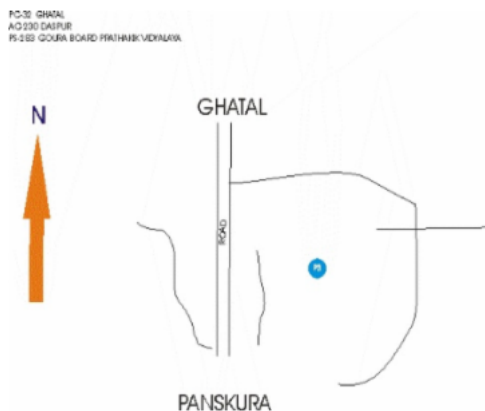

নির্বাচক নিবন্ধন আধিকারিকের স্বাক্ষর

Nazri Naksha

Google Map View

Polling Station Building Front View

Polling Station Front View

Cad View

Key MAP View

1 নাম : শিব শংকর গুছাইত পিতার নাম: নিমাই গুছাইত বাড়ির নং : n0165 বয়স : 39 লিঙ্গ : পুরুষ	LBT2050003 ফটো উপলব্ধ	2 নাম : নিয়তী স্বামীর নাম: নিমাই গুছাইত বাড়ির নং : n0165 বয়স : 66 লিঙ্গ : মহিলা	XUN2562619 ফটো উপলব্ধ	3 নাম : সোমা গুছাইত স্বামীর নাম: শিবশঙ্কর গুছাইত বাড়ির নং : এন0165 বয়স : 29 লিঙ্গ : মহিলা	XUN2528123 ফটো উপলব্ধ
4 নাম : শেফালী গুছাইত স্বামীর নাম: সমীর গুছাইত বাড়ির নং : n0165 বয়স : 37 লিঙ্গ : মহিলা	LBT2222602 ফটো উপলব্ধ	5 নাম : সমীর গুছাইত পিতার নাম: নিমাই গুছাইত বাড়ির নং : n0165 বয়স : 41 লিঙ্গ : পুরুষ	LBT1841030 ফটো উপলব্ধ	6 নাম : পায়েল (দোলুই) প্রামানিক স্বামীর নাম: গৌরাঙ্গ প্রামানিক বাড়ির নং : n0070 বয়স : 28 লিঙ্গ : মহিলা	XUN2372761 ফটো উপলব্ধ
7 নাম : সোনালী (বেরা)সিং স্বামীর নাম: শুভেন্দু সিং বাড়ির নং : n0243 বয়স : 33 লিঙ্গ : মহিলা	XUN2061026 ফটো উপলব্ধ	8 নাম : রেখা অধিকারী স্বামীর নাম: কালিপদ অধিকারী বাড়ির নং : এন00 বয়স : 59 লিঙ্গ : মহিলা	WB/29/199/135800 ফটো উপলব্ধ	9 নাম : উত্তম কুমার অধিকারী পিতার নাম: কালীপদ অধিকারী বাড়ির নং : এন000 বয়স : 39 লিঙ্গ : পুরুষ	XUN1222249 ফটো উপলব্ধ
10 নাম : অনিমা অধিকারী স্বামীর নাম: রাজু অধিকারী বাড়ির নং : n0160 বয়স : 40 লিঙ্গ : মহিলা	XUN1614791 ফটো উপলব্ধ	11 নাম : শ্রীমতি গঙ্গা অধিকারী স্বামীর নাম: দিবস অধিকারী বাড়ির নং : n0160 বয়স : 38 লিঙ্গ : মহিলা	XUN1614809 ফটো উপলব্ধ	12 নাম : সোনামনি অধিকারী স্বামীর নাম: উত্তম কুমার অধিকারী বাড়ির নং : এন000 বয়স : 26 লিঙ্গ : মহিলা	XUN2509800 ফটো উপলব্ধ
13 নাম : দিবস অধিকারী পিতার নাম: কার্তিক অধিকারী বাড়ির নং : n0160 বয়স : 48 লিঙ্গ : পুরুষ	XUN1614817 ফটো উপলব্ধ	14 নাম : রাজু অধিকারী পিতার নাম: কার্তিক অধিকারী বাড়ির নং : n0160 বয়স : 44 লিঙ্গ : পুরুষ	XUN1614650 ফটো উপলব্ধ	15 নাম : বার্না অধিকারী স্বামীর নাম: কার্তিক অধিকারী বাড়ির নং : n0161 বয়স : 66 লিঙ্গ : মহিলা	XUN2562916 ফটো উপলব্ধ
16 নাম : কাঞ্চন কুণ্ড স্বামীর নাম: তপন কুণ্ড বাড়ির নং : n0000 বয়স : 50 লিঙ্গ : মহিলা	XUN2854933 ফটো উপলব্ধ	17 নাম : সৌরভ কুন্ডু পিতার নাম: সুজিত কুন্ডু বাড়ির নং : এন0093 বয়স : 24 লিঙ্গ : পুরুষ	XUN3059169 ফটো উপলব্ধ	18 নাম : প্রকাশ কুন্ডু পিতার নাম: নারায়ণ কুন্ডু বাড়ির নং : এন0098 বয়স : 23 লিঙ্গ : পুরুষ	XUN2917235 ফটো উপলব্ধ
19 নাম : আকাশ কুন্ডু পিতার নাম: নারায়ণ কুন্ডু বাড়ির নং : এন0098 বয়স : 23 লিঙ্গ : পুরুষ	XUN3002185 ফটো উপলব্ধ	20 নাম : প্রিয়া দিন্দা পিতার নাম: অর্নব দিন্দা বাড়ির নং : এন0297 পাট 283 বয়স : 26 লিঙ্গ : মহিলা	TVZ1887447 ফটো উপলব্ধ	21 নাম : রঞ্জাবতী কুণ্ড স্বামীর নাম: মোহিত কুণ্ড বাড়ির নং : n0101 বয়স : 55 লিঙ্গ : মহিলা	WB/29/199/141608 ফটো উপলব্ধ
22 নাম : মোহিত কুণ্ড পিতার নাম: সুদর্শন কুণ্ড বাড়ির নং : n0101 বয়স : 64 লিঙ্গ : পুরুষ	WB/29/199/141607 ফটো উপলব্ধ	23 নাম : রাজু কুন্ডু পিতার নাম: বিশ্বজিৎ কুন্ডু বাড়ির নং : n0093 বয়স : 30 লিঙ্গ : পুরুষ	XUN2065498 ফটো উপলব্ধ	24 নাম : মিতু কুন্ডু স্বামীর নাম: সুজিত কুন্ডু বাড়ির নং : n0093 বয়স : 46 লিঙ্গ : মহিলা	LBT1311521 ফটো উপলব্ধ
25 নাম : মিতালী কুণ্ড স্বামীর নাম: বিশ্বজিৎ কুণ্ড বাড়ির নং : n0093 বয়স : 53 লিঙ্গ : মহিলা	WB/29/199/141530 ফটো উপলব্ধ	26 নাম : বিশ্বজিৎ কুণ্ড পিতার নাম: দিনবন্ধু কুণ্ড বাড়ির নং : n0093 বয়স : 57 লিঙ্গ : পুরুষ	WB/29/199/141529 ফটো উপলব্ধ	27 নাম : সুজিত কুণ্ড পিতার নাম: দিনবন্ধু কুণ্ড বাড়ির নং : n0093 বয়স : 52 লিঙ্গ : পুরুষ	XUN3129996 ফটো উপলব্ধ
28 নাম : অন্নপূর্ণা কুণ্ড স্বামীর নাম: দিনবন্ধু কুণ্ড বাড়ির নং : n0093 বয়স : 71 লিঙ্গ : মহিলা	WB/29/199/141567 ফটো উপলব্ধ	29 নাম : পিঙ্কি কুন্ডু স্বামীর নাম: রাজু কুন্ডু বাড়ির নং : এন0093 বয়স : 20 লিঙ্গ : মহিলা	XUN3163953 ফটো উপলব্ধ	30 নাম : শিউলি কুন্ডু স্বামীর নাম: কালিপদ কুন্ডু বাড়ির নং : n0098 বয়স : 37 লিঙ্গ : মহিলা	LBT2159622 ফটো উপলব্ধ