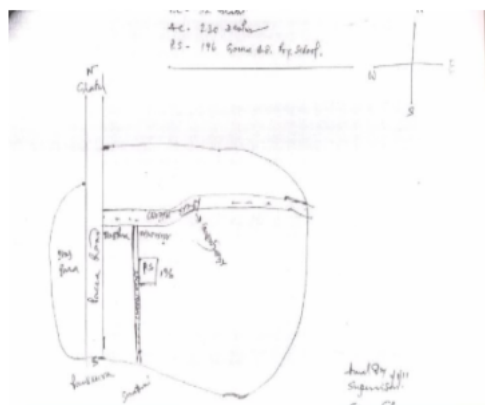

নির্বাচক নিবন্ধন আধিকারিকের স্বাক্ষর

Nazri Naksha

Google Map View

Polling Station Building Front View

Polling Station Front View

Cad View

Key MAP View

1 নাম : শিব শংকর গুছাইত পিতার নাম: নিমাই গুছাইত বাড়ির নং : n0165 বয়স : 39 লিঙ্গ : পুরুষ	LBT2050003 ফটো উপলব্ধ	2 নাম : নিয়তী স্বামীর নাম: নিমাই গুছাইত বাড়ির নং : n0165 বয়স : 66 লিঙ্গ : মহিলা	XUN2562619 ফটো উপলব্ধ	3 নাম : সোমা গুছাইত স্বামীর নাম: শিবশঙ্কর গুছাইত বাড়ির নং : এন0165 বয়স : 29 লিঙ্গ : মহিলা	XUN2528123 ফটো উপলব্ধ
4 নাম : শেফালী গুছাইত স্বামীর নাম: সমীর গুছাইত বাড়ির নং : n0165 বয়স : 37 লিঙ্গ : মহিলা	LBT2222602 ফটো উপলব্ধ	5 নাম : সমীর গুছাইত পিতার নাম: নিমাই গুছাইত বাড়ির নং : n0165 বয়স : 41 লিঙ্গ : পুরুষ	LBT1841030 ফটো উপলব্ধ	6 নাম : পায়েল (দোলুই) প্রামানিক স্বামীর নাম: গৌরাঙ্গ প্রামানিক বাড়ির নং : n0070 বয়স : 28 লিঙ্গ : মহিলা	XUN2372761 ফটো উপলব্ধ
7 নাম : সোনালী (বেরা)সিং স্বামীর নাম: শুভেন্দু সিং বাড়ির নং : n0243 বয়স : 33 লিঙ্গ : মহিলা	XUN2061026 ফটো উপলব্ধ	8 নাম : রেখা অধিকারী স্বামীর নাম: কালিপদ অধিকারী বাড়ির নং : এন00 বয়স : 59 লিঙ্গ : মহিলা	WB/29/199/135800 ফটো উপলব্ধ	9 নাম : উত্তম কুমার অধিকারী পিতার নাম: কালীপদ অধিকারী বাড়ির নং : এন000 বয়স : 39 লিঙ্গ : পুরুষ	XUN1222249 ফটো উপলব্ধ
10 নাম : অনিমা অধিকারী স্বামীর নাম: রাজু অধিকারী বাড়ির নং : n0160 বয়স : 40 লিঙ্গ : মহিলা	XUN1614791 ফটো উপলব্ধ	11 নাম : শ্রীমতি গঙ্গা অধিকারী স্বামীর নাম: দিবস অধিকারী বাড়ির নং : n0160 বয়স : 38 লিঙ্গ : মহিলা	XUN1614809 ফটো উপলব্ধ	12 নাম : সোনামনি অধিকারী স্বামীর নাম: উত্তম কুমার অধিকারী বাড়ির নং : এন000 বয়স : 26 লিঙ্গ : মহিলা	XUN2509800 ফটো উপলব্ধ
13 নাম : দিবস অধিকারী পিতার নাম: কার্তিক অধিকারী বাড়ির নং : n0160 বয়স : 48 লিঙ্গ : পুরুষ	XUN1614817 ফটো উপলব্ধ	14 নাম : রাজু অধিকারী পিতার নাম: কার্তিক অধিকারী বাড়ির নং : n0160 বয়স : 44 লিঙ্গ : পুরুষ	XUN1614650 ফটো উপলব্ধ	15 নাম : বার্না অধিকারী স্বামীর নাম: কার্তিক অধিকারী বাড়ির নং : n0161 বয়স : 66 লিঙ্গ : মহিলা	XUN2562916 ফটো উপলব্ধ
16 নাম : কাঞ্চন কুণ্ড স্বামীর নাম: তপন কুণ্ড বাড়ির নং : n0000 বয়স : 50 লিঙ্গ : মহিলা	XUN2854933 ফটো উপলব্ধ	17 নাম : সৌরভ কুন্ডু পিতার নাম: সুজিত কুন্ডু বাড়ির নং : এন0093 বয়স : 24 লিঙ্গ : পুরুষ	XUN3059169 ফটো উপলব্ধ	18 নাম : প্রকাশ কুন্ডু পিতার নাম: নারায়ণ কুন্ডু বাড়ির নং : এন0098 বয়স : 23 লিঙ্গ : পুরুষ	XUN2917235 ফটো উপলব্ধ
19 নাম : আকাশ কুন্ডু পিতার নাম: নারায়ণ কুন্ডু বাড়ির নং : এন0098 বয়স : 23 লিঙ্গ : পুরুষ	XUN3002185 ফটো উপলব্ধ	20 নাম : প্রিয়া দিন্দা পিতার নাম: অর্নব দিন্দা বাড়ির নং : এন0297 পাট 283 বয়স : 26 লিঙ্গ : মহিলা	TVZ1887447 ফটো উপলব্ধ	21 নাম : রঞ্জাবতী কুণ্ড স্বামীর নাম: মোহিত কুণ্ড বাড়ির নং : n0101 বয়স : 55 লিঙ্গ : মহিলা	WB/29/199/141608 ফটো উপলব্ধ
22 নাম : মোহিত কুণ্ড পিতার নাম: সুদর্শন কুণ্ড বাড়ির নং : n0101 বয়স : 64 লিঙ্গ : পুরুষ	WB/29/199/141607 ফটো উপলব্ধ	23 নাম : রাজু কুন্ডু পিতার নাম: বিশ্বজিৎ কুন্ডু বাড়ির নং : n0093 বয়স : 30 লিঙ্গ : পুরুষ	XUN2065498 ফটো উপলব্ধ	24 নাম : মিতু কুন্ডু স্বামীর নাম: সুজিত কুন্ডু বাড়ির নং : n0093 বয়স : 46 লিঙ্গ : মহিলা	LBT1311521 ফটো উপলব্ধ
25 নাম : মিতালী কুণ্ড স্বামীর নাম: বিশ্বজিৎ কুণ্ড বাড়ির নং : n0093 বয়স : 53 লিঙ্গ : মহিলা	WB/29/199/141530 ফটো উপলব্ধ	26 নাম : বিশ্বজিৎ কুণ্ড পিতার নাম: দিনবন্ধু কুণ্ড বাড়ির নং : n0093 বয়স : 57 লিঙ্গ : পুরুষ	WB/29/199/141529 ফটো উপলব্ধ	27 নাম : সুজিত কুণ্ড পিতার নাম: দিনবন্ধু কুণ্ড বাড়ির নং : n0093 বয়স : 52 লিঙ্গ : পুরুষ	XUN3129996 ফটো উপলব্ধ
28 নাম : অন্নপূর্ণা কুণ্ড স্বামীর নাম: দিনবন্ধু কুণ্ড বাড়ির নং : n0093 বয়স : 71 লিঙ্গ : মহিলা	WB/29/199/141567 ফটো উপলব্ধ	29 নাম : পিঙ্কি কুন্ডু স্বামীর নাম: রাজু কুন্ডু বাড়ির নং : এন0093 বয়স : 20 লিঙ্গ : মহিলা	XUN3163953 ফটো উপলব্ধ	30 নাম : শিউলি কুন্ডু স্বামীর নাম: কালিপদ কুন্ডু বাড়ির নং : n0098 বয়স : 37 লিঙ্গ : মহিলা	LBT2159622 ফটো উপলব্ধ