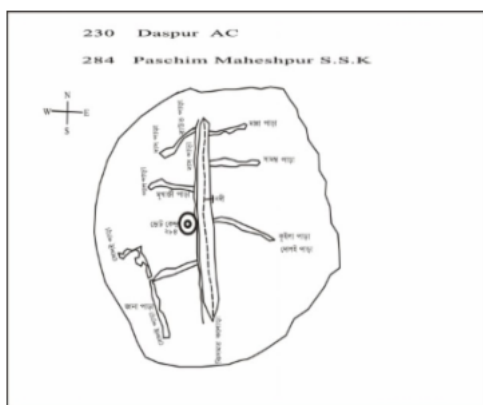

নির্বাচক নিবন্ধন আধিকারিকের স্বাক্ষর

Nazri Naksha

Google Map View

Polling Station Building Front View

Polling Station Front View

Cad View

Key MAP View

1 নাম : করুনা কুইল্যাগোস্বামী স্বামীর নাম: শ্যামসুন্দর কুইল্যাগোস্বামী বাড়ির নং : n0100 বয়স : 59 লিঙ্গ : মহিলা	WB/29/199/078159	2 নাম : জয়ন্ত শাসমল পিতার নাম: শীতলচন্দ্র শাসমল বাড়ির নং : n0100 বয়স : 43 লিঙ্গ : পুরুষ	XUN1411495	3 নাম : সুব্রত শাসমল পিতার নাম: জয়ন্ত শাসমল বাড়ির নং : এন0100 বয়স : 21 লিঙ্গ : পুরুষ	XUN3092517
4 নাম : মন্দিরা কুইলা পিতার নাম: অনিল কুইলা বাড়ির নং : এন0075 বয়স : 21 লিঙ্গ : মহিলা	XUN3092541	5 নাম : স্বপন কুমার কুইলা পিতার নাম: সন্তোষ কুইলা বাড়ির নং : n0090 বয়স : 66 লিঙ্গ : পুরুষ	WB/29/199/078503	6 নাম : মিঠু মাজী কুইলা স্বামীর নাম: সঞ্জয় কুইলা বাড়ির নং : n0098 বয়স : 37 লিঙ্গ : মহিলা	XUN1825769
7 নাম : কৃষ্ণ সামন্ত স্বামীর নাম: বিজয় সামন্ত বাড়ির নং : এন0097 বয়স : 35 লিঙ্গ : মহিলা	XUN1726280	8 নাম : সুমনা ভূঞা কুইলা স্বামীর নাম: প্রবীর কুইলা বাড়ির নং : এন0092 বয়স : 32 লিঙ্গ : মহিলা	WUQ1868579	9 নাম : শিবানী সামন্ত কুইলা স্বামীর নাম: সঞ্জয় কুমার কুইলা বাড়ির নং : n0091 বয়স : 44 লিঙ্গ : মহিলা	LBT1676220
10 নাম : অজিত কুইলা পিতার নাম: গোবিন্দ কুইলা বাড়ির নং : n0075 বয়স : 61 লিঙ্গ : পুরুষ	WB/29/199/078365	11 নাম : মাধবী কুইলা স্বামীর নাম: অজিত কুইলা বাড়ির নং : n0075 বয়স : 57 লিঙ্গ : মহিলা	WB/29/199/078252	12 নাম : প্রসেনজিৎ কুইলা পিতার নাম: অজিত কুইলা বাড়ির নং : n0075 বয়স : 38 লিঙ্গ : পুরুষ	XUN1616291
13 নাম : অনিল কুইলা মায়ের নাম: রঞ্জাবতী কুইলা বাড়ির নং : n0075 বয়স : 51 লিঙ্গ : পুরুষ	LBT2215382	14 নাম : রেখা কুইলা স্বামীর নাম: অনিল কুইলা বাড়ির নং : n0075 বয়স : 45 লিঙ্গ : মহিলা	LBT1257468	15 নাম : হরিসাধন কুইলা পিতার নাম: সত্যেশ্বর কুইলা বাড়ির নং : n0088 বয়স : 81 লিঙ্গ : পুরুষ	WB/29/199/078218
16 নাম : আরতিরানী কুইলা স্বামীর নাম: হরিসাধন কুইলা বাড়ির নং : n0088 বয়স : 71 লিঙ্গ : মহিলা	WB/29/199/078492	17 নাম : রাজকুমার কুইলা পিতার নাম: হরিসাধন কুইলা বাড়ির নং : n0088 বয়স : 47 লিঙ্গ : পুরুষ	LBT1256783	18 নাম : অসীম কুইলা পিতার নাম: হরিসাধন কুইলা বাড়ির নং : n0088 বয়স : 38 লিঙ্গ : পুরুষ	XUN1170612
19 নাম : তনুশ্রী (ভুজা) কুইলা স্বামীর নাম: রাজকুমার কুইলা বাড়ির নং : n0088 বয়স : 45 লিঙ্গ : মহিলা	XUN1825710	20 নাম : পূর্ণেশ্বর কুইলা পিতার নাম: সত্যেশ্বর কুইলা বাড়ির নং : n0089 বয়স : 78 লিঙ্গ : পুরুষ	LBT1257047	21 নাম : সুকুমার কুইলা পিতার নাম: পূর্ণেশ্বর কুইলা বাড়ির নং : n0089 বয়স : 47 লিঙ্গ : পুরুষ	LBT1886357
22 নাম : স্নেহলতা কুইলা স্বামীর নাম: পূর্ণেশ্বর কুইলা বাড়ির নং : n0089 বয়স : 68 লিঙ্গ : মহিলা	WB/29/199/078490	23 নাম : সনৎ কুমার কুইলা পিতার নাম: পূর্ণেশ্বর কুইলা বাড়ির নং : n0089 বয়স : 42 লিঙ্গ : পুরুষ	LBT1886373	24 নাম : তনুশ্রী কুইলা স্বামীর নাম: সুকুমার কুইলা বাড়ির নং : n0089 বয়স : 42 লিঙ্গ : মহিলা	LBT1886365
25 নাম : মধুমিতা (মাম্মা) কুইলা স্বামীর নাম: সনৎ কুমার কুইলা বাড়ির নং : n0089 বয়স : 33 লিঙ্গ : মহিলা	XUN1952449	26 নাম : সন্তোষ কুইলা পিতার নাম: কুঞ্জ কুইলা বাড়ির নং : n0090 বয়স : 91 লিঙ্গ : পুরুষ	WB/29/199/078145	27 নাম : সৌমেন কুইলা পিতার নাম: বনমালী কুইলা বাড়ির নং : n0072 বয়স : 29 লিঙ্গ : পুরুষ	XUN2162642
28 নাম : বীণাপানি কুইলা স্বামীর নাম: সন্তোষ কুইলা বাড়ির নং : n0090 বয়স : 81 লিঙ্গ : মহিলা	WB/29/199/078559	29 নাম : অনুপমা ঘোষ কুইলা স্বামীর নাম: সুশান্ত কুইলা বাড়ির নং : এন 0070 বয়স : 29 লিঙ্গ : মহিলা	XUN2134062	30 নাম : পারুল কুইলা স্বামীর নাম: স্বপন কুইলা বাড়ির নং : n0068 বয়স : 44 লিঙ্গ : মহিলা	LBT1886316