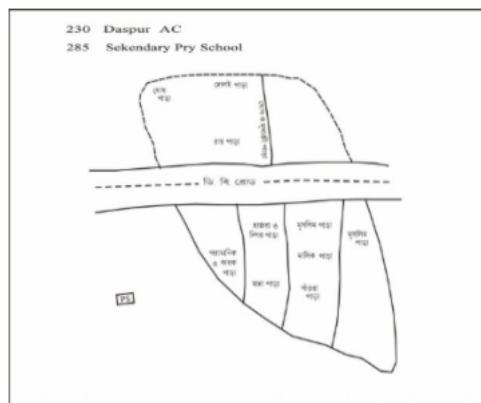

নির্বাচক নিবন্ধন আধিকারিকের স্বাক্ষর

Nazri Naksha

Google Map View

Polling Station Building Front View

Polling Station Front View

Cad View

Key MAP View

1 নাম : সেহিদা খাতুন স্বামীর নাম: আসরফ আলি বাড়ির নং : n0004 বয়স : 79 লিঙ্গ : মহিলা	WB/29/199/081553	2 নাম : সেখ কওসার আলি পিতার নাম: জাহার আলি বাড়ির নং : n0046 বয়স : 40 লিঙ্গ : পুরুষ	LBT1888478	3 নাম : সেখ নাসিরুদ্দিন পিতার নাম: সেক মুক্তার আলি বাড়ির নং : n0036 বয়স : 28 লিঙ্গ : পুরুষ	XUN2252146
4 নাম : সেক নৈনেস আহমেদ পিতার নাম: সান্তার আলি সেক বাড়ির নং : n0014 বয়স : 28 লিঙ্গ : পুরুষ	XUN2252138	5 নাম : সাহানারা বিবি (খাতুন) স্বামীর নাম: সেখ নাসির মহম্মদ বাড়ির নং : n0004 বয়স : 40 লিঙ্গ : মহিলা	XUN1174226	6 নাম : সেখ নাসির মহম্মদ পিতার নাম: আসরফ আলি বাড়ির নং : n0004 বয়স : 49 লিঙ্গ : পুরুষ	XUN2968790
7 নাম : নাজমিরা বেগম(খাতুন) স্বামীর নাম: সেখ জাইদুল বাড়ির নং : n0014 বয়স : 32 লিঙ্গ : মহিলা	XUN2373058	8 নাম : সেখ সুরোজ আলি পিতার নাম: সেখ জহুরুদ্দিন আলি বাড়ির নং : n0010 বয়স : 27 লিঙ্গ : পুরুষ	XUN2373017	9 নাম : সেক ফিরোজ আলি পিতার নাম: সেখ জব্বর আলি বাড়ির নং : n0010 বয়স : 27 লিঙ্গ : পুরুষ	XUN2373009
10 নাম : সাবিনা পারভিন স্বামীর নাম: সেখ আরিফুল ইসলাম বাড়ির নং : n0045 বয়স : 31 লিঙ্গ : মহিলা	XUN2309359	11 নাম : সেখ ফরিদ আলি পিতার নাম: সেখ জব্বর আলি বাড়ির নং : n0010 বয়স : 30 লিঙ্গ : পুরুষ	XUN2162816	12 নাম : মালেকা বিবি স্বামীর নাম: সাফিরুদ্দিন বাড়ির নং : n0010 বয়স : 36 লিঙ্গ : মহিলা	XUN1617026
13 নাম : সেখ সাফিরুদ্দিন পিতার নাম: আব্দুল জলিল বাড়ির নং : n0010 বয়স : 46 লিঙ্গ : পুরুষ	XUN1734219	14 নাম : সালেহা বিবি স্বামীর নাম: সেখ জহুরুদ্দিন বাড়ির নং : n0010 বয়স : 46 লিঙ্গ : মহিলা	LBT1257716	15 নাম : ফাতেমা বিবি স্বামীর নাম: সেখ জব্বর আলি বাড়ির নং : n0010 বয়স : 50 লিঙ্গ : মহিলা	XUN3268174
16 নাম : মাসুরা বিবি স্বামীর নাম: সেখ আসুরুদ্দিন বাড়ির নং : n0010 বয়স : 37 লিঙ্গ : মহিলা	XUN1734409	17 নাম : সেখ জহুরুদ্দিন পিতার নাম: সেখ আব্দুল জলিল বাড়ির নং : n0010 বয়স : 51 লিঙ্গ : পুরুষ	XUN2162808	18 নাম : সেখ জব্বর আলি পিতার নাম: সেখ আব্দুল আলি বাড়ির নং : n0010 বয়স : 53 লিঙ্গ : পুরুষ	XUN2968964
19 নাম : রেহানা খাতুন স্বামীর নাম: সেখ বসুরুদ্দিন বাড়ির নং : n0010 বয়স : 31 লিঙ্গ : মহিলা	XUN2162857	20 নাম : সেখ বসুরুদ্দিন পিতার নাম: জলিল বাড়ির নং : n0010 বয়স : 44 লিঙ্গ : পুরুষ	LBT2124188	21 নাম : জরিলা স্বামীর নাম: জলিল বাড়ির নং : n0010 বয়স : 71 লিঙ্গ : মহিলা	WB/29/199/081563
22 নাম : সেখ নাজির আলি পিতার নাম: সেখ পঞ্জাতন আলি বাড়ির নং : n0009 বয়স : 41 লিঙ্গ : পুরুষ	LBT1887603	23 নাম : আফরোজা বিবি স্বামীর নাম: সেখ নওসর আলি বাড়ির নং : n0009 বয়স : 34 লিঙ্গ : মহিলা	XUN1733567	24 নাম : ফি.রোজা খাতুন পিতার নাম: সেখ পঞ্জাতন আলি বাড়ির নং : n0009 বয়স : 49 লিঙ্গ : মহিলা	XUN2555399
25 নাম : নুরজাহান বিবি স্বামীর নাম: সেখ পঞ্জাতন আলি বাড়ির নং : n0009 বয়স : 73 লিঙ্গ : মহিলা	XUN2555415	26 নাম : সেখ রেজাউল ইসলাম পিতার নাম: সেখ সাইফুল ইসলাম বাড়ির নং : n0008 বয়স : 41 লিঙ্গ : পুরুষ	LBT1887629	27 নাম : সেখ সাইফুল ইসলাম পিতার নাম: দুঃখু বাড়ির নং : n0008 বয়স : 71 লিঙ্গ : পুরুষ	WB/29/199/081015
28 নাম : মাহফুজা খাতুন স্বামীর নাম: সাইদুল ইসলাম বাড়ির নং : n0007 বয়স : 65 লিঙ্গ : মহিলা	WB/29/199/081314	29 নাম : সেখ সামিউল ইসলাম পিতার নাম: সেখ সাইদুল ইসলাম বাড়ির নং : n0007 বয়স : 40 লিঙ্গ : পুরুষ	LBT1888510	30 নাম : সেখ মহিউল ইসলাম পিতার নাম: সেখ সাইদুল ইসলাম বাড়ির নং : n0007 বয়স : 43 লিঙ্গ : পুরুষ	XUN2066116