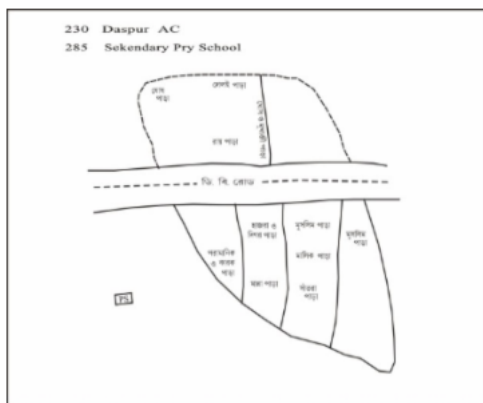

নির্বাচক নিবন্ধন আধিকারিকের স্বাক্ষর

Nazri Naksha

Google Map View

Polling Station Building Front View

Polling Station Front View

Cad View

Key MAP View

1 নাম : সেহিদা খাতুন স্বামীর নাম: আসরফ আলি বাড়ির নং : n0004 বয়স : 79 লিঙ্গ : মহিলা	WB/29/199/081553	2 নাম : সেখ কওসার আলি পিতার নাম: জাহার আলি বাড়ির নং : n0046 বয়স : 40 লিঙ্গ : পুরুষ	LBT1888478	3 নাম : সেখ নাসিরুদ্দিন পিতার নাম: সেক মুক্তার আলি বাড়ির নং : n0036 বয়স : 28 লিঙ্গ : পুরুষ	XUN2252146
4 নাম : সেক নৈনেস আহমেদ পিতার নাম: সান্তার আলি সেক বাড়ির নং : n0014 বয়স : 28 লিঙ্গ : পুরুষ	XUN2252138	5 নাম : সাহানারা বিবি (খাতুন) স্বামীর নাম: সেখ নাসির মহম্মদ বাড়ির নং : n0004 বয়স : 40 লিঙ্গ : মহিলা	XUN1174226	6 নাম : সেখ নাসির মহম্মদ পিতার নাম: আসরফ আলি বাড়ির নং : n0004 বয়স : 49 লিঙ্গ : পুরুষ	XUN2968790
7 নাম : নাজমিরা বেগম(খাতুন) স্বামীর নাম: সেখ জাইদুল বাড়ির নং : n0014 বয়স : 32 লিঙ্গ : মহিলা	XUN2373058	8 নাম : সেখ সুরোজ আলি পিতার নাম: সেখ জহুরুদ্দিন আলি বাড়ির নং : n0010 বয়স : 27 লিঙ্গ : পুরুষ	XUN2373017	9 নাম : সেক ফিরোজ আলি পিতার নাম: সেখ জব্বর আলি বাড়ির নং : n0010 বয়স : 27 লিঙ্গ : পুরুষ	XUN2373009
10 নাম : সাবিনা পারভিন স্বামীর নাম: সেখ আরিফুল ইসলাম বাড়ির নং : n0045 বয়স : 31 লিঙ্গ : মহিলা	XUN2309359	11 নাম : সেখ ফরিদ আলি পিতার নাম: সেখ জব্বর আলি বাড়ির নং : n0010 বয়স : 30 লিঙ্গ : পুরুষ	XUN2162816	12 নাম : মালেকা বিবি স্বামীর নাম: সাফিরুদ্দিন বাড়ির নং : n0010 বয়স : 36 লিঙ্গ : মহিলা	XUN1617026
13 নাম : সেখ সাফিরুদ্দিন পিতার নাম: আব্দুল জলিল বাড়ির নং : n0010 বয়স : 46 লিঙ্গ : পুরুষ	XUN1734219	14 নাম : সালেহা বিবি স্বামীর নাম: সেখ জহুরুদ্দিন বাড়ির নং : n0010 বয়স : 46 লিঙ্গ : মহিলা	LBT1257716	15 নাম : ফাতেমা বিবি স্বামীর নাম: সেখ জব্বর আলি বাড়ির নং : n0010 বয়স : 50 লিঙ্গ : মহিলা	XUN3268174
16 নাম : মাসুরা বিবি স্বামীর নাম: সেখ আসুরুদ্দিন বাড়ির নং : n0010 বয়স : 37 লিঙ্গ : মহিলা	XUN1734409	17 নাম : সেখ জহুরুদ্দিন পিতার নাম: সেখ আব্দুল জলিল বাড়ির নং : n0010 বয়স : 51 লিঙ্গ : পুরুষ	XUN2162808	18 নাম : সেখ জব্বর আলি পিতার নাম: সেখ আব্দুল আলি বাড়ির নং : n0010 বয়স : 53 লিঙ্গ : পুরুষ	XUN2968964
19 নাম : রেহানা খাতুন স্বামীর নাম: সেখ বসুরুদ্দিন বাড়ির নং : n0010 বয়স : 31 লিঙ্গ : মহিলা	XUN2162857	20 নাম : সেখ বসুরুদ্দিন পিতার নাম: জলিল বাড়ির নং : n0010 বয়স : 44 লিঙ্গ : পুরুষ	LBT2124188	21 নাম : জরিলা স্বামীর নাম: জলিল বাড়ির নং : n0010 বয়স : 71 লিঙ্গ : মহিলা	WB/29/199/081563
22 নাম : সেখ নাজির আলি পিতার নাম: সেখ পঞ্জাতন আলি বাড়ির নং : n0009 বয়স : 41 লিঙ্গ : পুরুষ	LBT1887603	23 নাম : আফরোজা বিবি স্বামীর নাম: সেখ নওসর আলি বাড়ির নং : n0009 বয়স : 34 লিঙ্গ : মহিলা	XUN1733567	24 নাম : ফি.রোজা খাতুন পিতার নাম: সেখ পঞ্জাতন আলি বাড়ির নং : n0009 বয়স : 49 লিঙ্গ : মহিলা	XUN2555399
25 নাম : নুরজাহান বিবি স্বামীর নাম: সেখ পঞ্জাতন আলি বাড়ির নং : n0009 বয়স : 73 লিঙ্গ : মহিলা	XUN2555415	26 নাম : সেখ রেজাউল ইসলাম পিতার নাম: সেখ সাইফুল ইসলাম বাড়ির নং : n0008 বয়স : 41 লিঙ্গ : পুরুষ	LBT1887629	27 নাম : সেখ সাইফুল ইসলাম পিতার নাম: দুঃখু বাড়ির নং : n0008 বয়স : 71 লিঙ্গ : পুরুষ	WB/29/199/081015
28 নাম : মাহফুজা খাতুন স্বামীর নাম: সাইদুল ইসলাম বাড়ির নং : n0007 বয়স : 65 লিঙ্গ : মহিলা	WB/29/199/081314	29 নাম : সেখ সামিউল ইসলাম পিতার নাম: সেখ সাইদুল ইসলাম বাড়ির নং : n0007 বয়স : 40 লিঙ্গ : পুরুষ	LBT1888510	30 নাম : সেখ মহিউল ইসলাম পিতার নাম: সেখ সাইদুল ইসলাম বাড়ির নং : n0007 বয়স : 43 লিঙ্গ : পুরুষ	XUN2066116