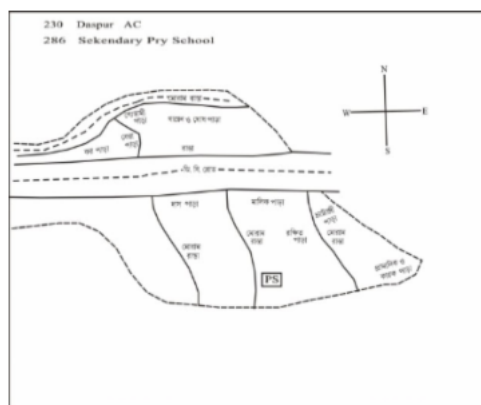

Key MAP View