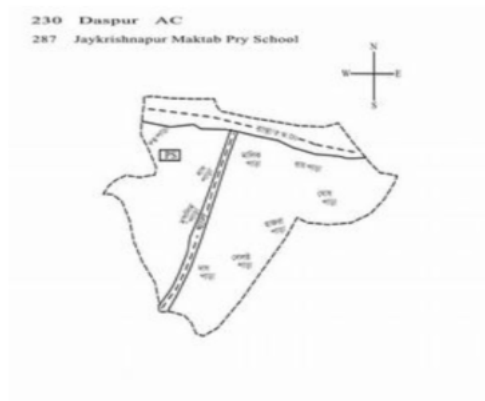

Nazri Naksha