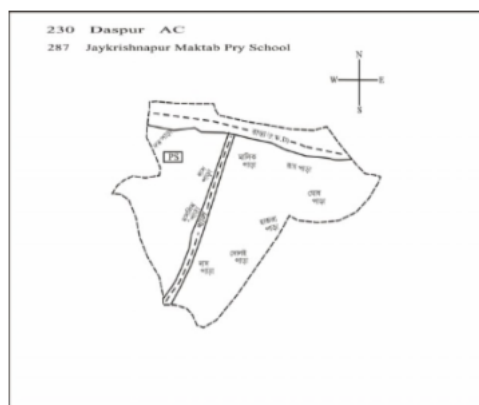

নির্বাচক নিবন্ধন আধিকারিকের স্বাক্ষর

Nazri Naksha

Google Map View

Polling Station Building Front View

Polling Station Front View

Cad View

Key MAP View

1 নাম : মগ্নো তুহিনা বিবি স্বামীর নাম: লিয়াকত বাড়ির নং : n0143 বয়স : 46 লিঙ্গ : মহিলা	LBT1343458 ফটো উপলব্ধ	2 নাম : সেখলিয়াকত আলি পিতার নাম: সৈয়দ সেখ বাড়ির নং : n0143 বয়স : 50 লিঙ্গ : পুরুষ	WB/29/199/078763 ফটো উপলব্ধ	3 নাম : সুলতানা বিবি স্বামীর নাম: সেখ আহম্মদ আলি বাড়ির নং : n0165 বয়স : 38 লিঙ্গ : মহিলা	XUN1616085 ফটো উপলব্ধ
4 নাম : আসিয়া বিবি স্বামীর নাম: সেখ আহম্মদ আলি বাড়ির নং : n0146 বয়স : 46 লিঙ্গ : মহিলা	LBT1885755 ফটো উপলব্ধ	5 নাম : সেখ সালামত উদ্দিন পিতার নাম: সেখ জালালউদ্দিন বাড়ির নং : n0003 বয়স : 33 লিঙ্গ : পুরুষ	XUN1825553 ফটো উপলব্ধ	6 নাম : সৈয়দ জাহাঙ্গীর আলি পিতার নাম: সৈয়দ সরফু আলি বাড়ির নং : n0062 বয়স : 34 লিঙ্গ : পুরুষ	XUN1953108 ফটো উপলব্ধ
7 নাম : সেখ আবদুল্লা গোড়ী পিতার নাম: সেখ বিসমিল্লা গোড়ী বাড়ির নং : n0062 বয়স : 34 লিঙ্গ : পুরুষ	XUN1733211 ফটো উপলব্ধ	8 নাম : বিলকিস বেগম পিতার নাম: সেখ বিসমিল্লা গোড়ী বাড়ির নং : n0062 বয়স : 40 লিঙ্গ : মহিলা	LBT2046233 ফটো উপলব্ধ	9 নাম : মুর্শিদা বিবি স্বামীর নাম: সৈয়দ সবরাতি বাড়ির নং : n0062 বয়স : 40 লিঙ্গ : মহিলা	XUN1411255 ফটো উপলব্ধ
10 নাম : রেখা দাস স্বামীর নাম: শম্ভুনাথ দাস বাড়ির নং : n0062 বয়স : 43 লিঙ্গ : মহিলা	JYJ2274918 ফটো উপলব্ধ	11 নাম : সালমা বিবি স্বামীর নাম: সৈয়দ বাবুল আলি বাড়ির নং : n0062 বয়স : 38 লিঙ্গ : মহিলা	XUN1616051 ফটো উপলব্ধ	12 নাম : সৈয়দ বাবুল আলি পিতার নাম: সৈয়দ সরফু বাড়ির নং : n0062 বয়স : 43 লিঙ্গ : পুরুষ	XUN1615897 ফটো উপলব্ধ
13 নাম : সৈয়দ সবরাতি আলি পিতার নাম: সামসের আলি বাড়ির নং : n0062 বয়স : 46 লিঙ্গ : পুরুষ	XUN1615822 ফটো উপলব্ধ	14 নাম : আনোয়ারা বিবি স্বামীর নাম: সৈয়দ সরফু আলি বাড়ির নং : n0062 বয়স : 55 লিঙ্গ : মহিলা	WB/29/199/078904 ফটো উপলব্ধ	15 নাম : আলেয়া বেগম স্বামীর নাম: বিসমিল্লা বাড়ির নং : n0062 বয়স : 61 লিঙ্গ : মহিলা	WB/29/199/078737 ফটো উপলব্ধ
16 নাম : সরিফা বিবি স্বামীর নাম: সৈয়দ সিরাজুল ইসলাম বাড়ির নং : n0062 বয়স : 32 লিঙ্গ : মহিলা	XUN1953025 ফটো উপলব্ধ	17 নাম : সৈয়দ লুতফর রহমান পিতার নাম: সৈয়দ দাদালি বাড়ির নং : n0062 বয়স : 80 লিঙ্গ : পুরুষ	XUN2555720 ফটো উপলব্ধ	18 নাম : রূপসনা বিবি স্বামীর নাম: বাসাদুল মল্লিক বাড়ির নং : N0169 বয়স : 30 লিঙ্গ : মহিলা	XUN2399921 ফটো উপলব্ধ
19 নাম : আয়েশা বিবি পিতার নাম: সেখ আমজাদ আলি বাড়ির নং : n0169 বয়স : 53 লিঙ্গ : মহিলা	XUN1616077 ফটো উপলব্ধ	20 নাম : সেখ সাহাদত আলি পিতার নাম: সেখ সৈয়দ আলি বাড়ির নং : n0143 বয়স : 53 লিঙ্গ : পুরুষ	XUN2868750 ফটো উপলব্ধ	21 নাম : সেখ জালালউদ্দিন পিতার নাম: সেখ জামালউদ্দিন বাড়ির নং : n0003 বয়স : 63 লিঙ্গ : পুরুষ	XUN2868511 ফটো উপলব্ধ
22 নাম : সেখ ইব্রাহিম আলি মায়ের নাম: আয়েশা বিবি বাড়ির নং : n0159 বয়স : 31 লিঙ্গ : পুরুষ	XUN2086692 ফটো উপলব্ধ	23 নাম : সাহানারা বিবি স্বামীর নাম: সেখ জালালউদ্দিন বাড়ির নং : n0003 বয়স : 52 লিঙ্গ : মহিলা	XUN2868495 ফটো উপলব্ধ	24 নাম : রওসনারা বিবি স্বামীর নাম: সেখ সাহাদত আলি বাড়ির নং : n0143 বয়স : 50 লিঙ্গ : মহিলা	XUN2868735 ফটো উপলব্ধ
25 নাম : কামরুন্নেসা বিবি স্বামীর নাম: সৈয়দ লুতফর রহমান বাড়ির নং : n0062 বয়স : 61 লিঙ্গ : মহিলা	XUN2555613 ফটো উপলব্ধ	26 নাম : মোঃ সালমা খাতুন পিতার নাম: সৈয়দ সিরাজুল ইসলাম বাড়ির নং : এন0062 বয়স : 22 লিঙ্গ : মহিলা	XUN3084746 ফটো উপলব্ধ	27 নাম : সাহানারা বিবি স্বামীর নাম: আবুকালাম মল্লিক বাড়ির নং : n0165 বয়স : 46 লিঙ্গ : মহিলা	LBT1677012 ফটো উপলব্ধ
28 নাম : উমরাতন বিবি স্বামীর নাম: সামসুদ্দিন মল্লিক বাড়ির নং : n0169 বয়স : 55 লিঙ্গ : মহিলা	LBT1255827 ফটো উপলব্ধ	29 নাম : সাইফুল মল্লিক পিতার নাম: সামসুদ্দিন মল্লিক বাড়ির নং : n0169 বয়স : 30 লিঙ্গ : পুরুষ	XUN2163350 ফটো উপলব্ধ	30 নাম : সোনাবুল মল্লিক পিতার নাম: সামসুদ্দিন মল্লিক বাড়ির নং : n0169 বয়স : 37 লিঙ্গ : পুরুষ	XUN1825678 ফটো উপলব্ধ