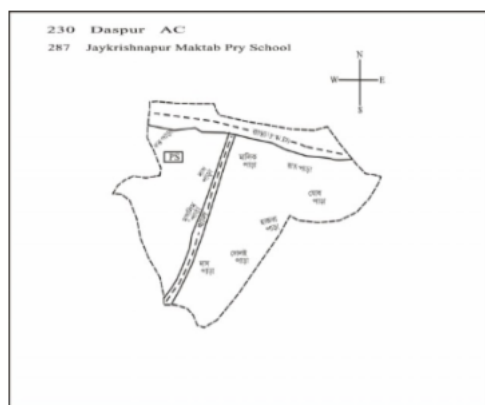

নির্বাচক নিবন্ধন আধিকারিকের স্বাক্ষর

Nazri Naksha

Google Map View

Polling Station Building Front View

Polling Station Front View

Cad View

Key MAP View

1 নাম : মগ্নো তুহিনা বিবি স্বামীর নাম: লিয়াকত বাড়ির নং : n0143 বয়স : 46 লিঙ্গ : মহিলা	LBT1343458 ফটো উপলব্ধ	2 নাম : সেখলিয়াকত আলি পিতার নাম: সৈয়দ সেখ বাড়ির নং : n0143 বয়স : 50 লিঙ্গ : পুরুষ	WB/29/199/078763 ফটো উপলব্ধ	3 নাম : সুলতানা বিবি স্বামীর নাম: সেখ আহম্মদ আলি বাড়ির নং : n0165 বয়স : 38 লিঙ্গ : মহিলা	XUN1616085 ফটো উপলব্ধ
4 নাম : আসিয়া বিবি স্বামীর নাম: সেখ আহম্মদ আলি বাড়ির নং : n0146 বয়স : 46 লিঙ্গ : মহিলা	LBT1885755 ফটো উপলব্ধ	5 নাম : সেখ সালামত উদ্দিন পিতার নাম: সেখ জালালউদ্দিন বাড়ির নং : n0003 বয়স : 33 লিঙ্গ : পুরুষ	XUN1825553 ফটো উপলব্ধ	6 নাম : সৈয়দ জাহাঙ্গীর আলি পিতার নাম: সৈয়দ সরফু আলি বাড়ির নং : n0062 বয়স : 34 লিঙ্গ : পুরুষ	XUN1953108 ফটো উপলব্ধ
7 নাম : সেখ আবদুল্লা গোড়ী পিতার নাম: সেখ বিসমিল্লা গোড়ী বাড়ির নং : n0062 বয়স : 34 লিঙ্গ : পুরুষ	XUN1733211 ফটো উপলব্ধ	8 নাম : বিলকিস বেগম পিতার নাম: সেখ বিসমিল্লা গোড়ী বাড়ির নং : n0062 বয়স : 40 লিঙ্গ : মহিলা	LBT2046233 ফটো উপলব্ধ	9 নাম : মুর্শিদা বিবি স্বামীর নাম: সৈয়দ সবরাতি বাড়ির নং : n0062 বয়স : 40 লিঙ্গ : মহিলা	XUN1411255 ফটো উপলব্ধ
10 নাম : রেখা দাস স্বামীর নাম: শম্ভুনাথ দাস বাড়ির নং : n0062 বয়স : 43 লিঙ্গ : মহিলা	JYJ2274918 ফটো উপলব্ধ	11 নাম : সালমা বিবি স্বামীর নাম: সৈয়দ বাবুল আলি বাড়ির নং : n0062 বয়স : 38 লিঙ্গ : মহিলা	XUN1616051 ফটো উপলব্ধ	12 নাম : সৈয়দ বাবুল আলি পিতার নাম: সৈয়দ সরফু বাড়ির নং : n0062 বয়স : 43 লিঙ্গ : পুরুষ	XUN1615897 ফটো উপলব্ধ
13 নাম : সৈয়দ সবরাতি আলি পিতার নাম: সামসের আলি বাড়ির নং : n0062 বয়স : 46 লিঙ্গ : পুরুষ	XUN1615822 ফটো উপলব্ধ	14 নাম : আনোয়ারা বিবি স্বামীর নাম: সৈয়দ সরফু আলি বাড়ির নং : n0062 বয়স : 55 লিঙ্গ : মহিলা	WB/29/199/078904 ফটো উপলব্ধ	15 নাম : আলেয়া বেগম স্বামীর নাম: বিসমিল্লা বাড়ির নং : n0062 বয়স : 61 লিঙ্গ : মহিলা	WB/29/199/078737 ফটো উপলব্ধ
16 নাম : সরিফা বিবি স্বামীর নাম: সৈয়দ সিরাজুল ইসলাম বাড়ির নং : n0062 বয়স : 32 লিঙ্গ : মহিলা	XUN1953025 ফটো উপলব্ধ	17 নাম : সৈয়দ লুতফর রহমান পিতার নাম: সৈয়দ দাদালি বাড়ির নং : n0062 বয়স : 80 লিঙ্গ : পুরুষ	XUN2555720 ফটো উপলব্ধ	18 নাম : রূপসনা বিবি স্বামীর নাম: বাসাদুল মল্লিক বাড়ির নং : N0169 বয়স : 30 লিঙ্গ : মহিলা	XUN2399921 ফটো উপলব্ধ
19 নাম : আয়েশা বিবি পিতার নাম: সেখ আমজাদ আলি বাড়ির নং : n0169 বয়স : 53 লিঙ্গ : মহিলা	XUN1616077 ফটো উপলব্ধ	20 নাম : সেখ সাহাদত আলি পিতার নাম: সেখ সৈয়দ আলি বাড়ির নং : n0143 বয়স : 53 লিঙ্গ : পুরুষ	XUN2868750 ফটো উপলব্ধ	21 নাম : সেখ জালালউদ্দিন পিতার নাম: সেখ জামালউদ্দিন বাড়ির নং : n0003 বয়স : 63 লিঙ্গ : পুরুষ	XUN2868511 ফটো উপলব্ধ
22 নাম : সেখ ইব্রাহিম আলি মায়ের নাম: আয়েশা বিবি বাড়ির নং : n0159 বয়স : 31 লিঙ্গ : পুরুষ	XUN2086692 ফটো উপলব্ধ	23 নাম : সাহানারা বিবি স্বামীর নাম: সেখ জালালউদ্দিন বাড়ির নং : n0003 বয়স : 52 লিঙ্গ : মহিলা	XUN2868495 ফটো উপলব্ধ	24 নাম : রওসনারা বিবি স্বামীর নাম: সেখ সাহাদত আলি বাড়ির নং : n0143 বয়স : 50 লিঙ্গ : মহিলা	XUN2868735 ফটো উপলব্ধ
25 নাম : কামরুন্নেসা বিবি স্বামীর নাম: সৈয়দ লুতফর রহমান বাড়ির নং : n0062 বয়স : 61 লিঙ্গ : মহিলা	XUN2555613 ফটো উপলব্ধ	26 নাম : মোঃ সালমা খাতুন পিতার নাম: সৈয়দ সিরাজুল ইসলাম বাড়ির নং : এন0062 বয়স : 22 লিঙ্গ : মহিলা	XUN3084746 ফটো উপলব্ধ	27 নাম : সাহানারা বিবি স্বামীর নাম: আবুকালাম মল্লিক বাড়ির নং : n0165 বয়স : 46 লিঙ্গ : মহিলা	LBT1677012 ফটো উপলব্ধ
28 নাম : উমরাতন বিবি স্বামীর নাম: সামসুদ্দিন মল্লিক বাড়ির নং : n0169 বয়স : 55 লিঙ্গ : মহিলা	LBT1255827 ফটো উপলব্ধ	29 নাম : সাইফুল মল্লিক পিতার নাম: সামসুদ্দিন মল্লিক বাড়ির নং : n0169 বয়স : 30 লিঙ্গ : পুরুষ	XUN2163350 ফটো উপলব্ধ	30 নাম : সোনাবুল মল্লিক পিতার নাম: সামসুদ্দিন মল্লিক বাড়ির নং : n0169 বয়স : 37 লিঙ্গ : পুরুষ	XUN1825678 ফটো উপলব্ধ