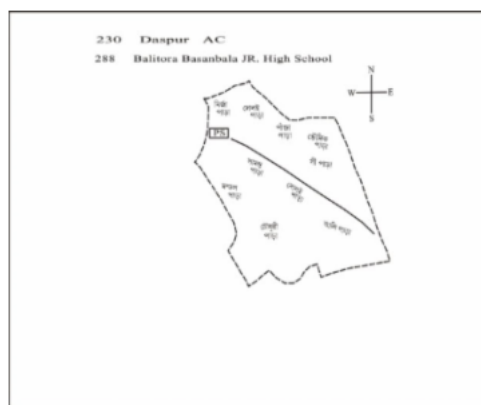

নির্বাচক নিবন্ধন আধিকারিকের স্বাক্ষর

Nazri Naksha

Google Map View

Polling Station Building Front View

Polling Station Front View

Cad View

Key MAP View

1 নাম : সেখ অবাইদুল মোল্লা পিতার নাম : সেখ সিরাজ মোল্লা বাড়ির নং : n0061 বয়স : 37 লিঙ্গ : পুরুষ	LBT2218337 ফটো উপলব্ধ	2 নাম : সিরাজ মোল্লা পিতার নাম : নূরুল মোল্লা বাড়ির নং : n0061 বয়স : 39 লিঙ্গ : পুরুষ	LBT1896323 ফটো উপলব্ধ	3 নাম : সেখ আকতার আলি পিতার নাম : সেখ দয়েম আলি বাড়ির নং : n0058 বয়স : 50 লিঙ্গ : পুরুষ	LBT1896398 ফটো উপলব্ধ
4 নাম : আনিসাখাতুন পিতার নাম : সেখ আখতার আলি বাড়ির নং : এন0019 বয়স : 20 লিঙ্গ : মহিলা	XUN3132867 ফটো উপলব্ধ	5 নাম : জাসমিন তারা বিবি স্বামীর নাম : সেখ জহেদুল ইসলাম বাড়ির নং : n0009 বয়স : 39 লিঙ্গ : মহিলা	XUN1619618 ফটো উপলব্ধ	6 নাম : সেখ আসপাকউদ্দিন পিতার নাম : সেখ আতাবুল রহমান বাড়ির নং : n0026 বয়স : 31 লিঙ্গ : পুরুষ	XUN1953264 ফটো উপলব্ধ
7 নাম : সেখ মুশা আলি পিতার নাম : সেখ সুকুর আলি বাড়ির নং : n0026 বয়স : 32 লিঙ্গ : পুরুষ	XUN2163467 ফটো উপলব্ধ	8 নাম : সেখ আতাবুল রহমান পিতার নাম : সেখ ধনু আলি বাড়ির নং : n0026 বয়স : 52 লিঙ্গ : পুরুষ	LBT1685155 ফটো উপলব্ধ	9 নাম : সালেমা বেগম মগ্নো স্বামীর নাম : সেখ আতাবুল রহমান বাড়ির নং : n0026 বয়স : 60 লিঙ্গ : মহিলা	WB/29/199/108470 ফটো উপলব্ধ
10 নাম : হালিমা বিবি স্বামীর নাম : সেখ আনসার আলি বাড়ির নং : n0019 বয়স : 43 লিঙ্গ : মহিলা	LBT1685072 ফটো উপলব্ধ	11 নাম : সেখ আনসার আলি পিতার নাম : দোয়েম বাড়ির নং : n0019 বয়স : 44 লিঙ্গ : পুরুষ	LBT1685064 ফটো উপলব্ধ	12 নাম : সঞ্জুরা বিবি স্বামীর নাম : সেখ সাহাজাদা বাড়ির নং : n0061 বয়স : 37 লিঙ্গ : মহিলা	XUN1619733 ফটো উপলব্ধ
13 নাম : সাজিয়া বিবি স্বামীর নাম : সেখ মমতাজ আলি বাড়ির নং : n0038 বয়স : 33 লিঙ্গ : মহিলা	XUN1619600 ফটো উপলব্ধ	14 নাম : সেখ আব্দুল করিম পিতার নাম : সেখ কেমরু আলম বাড়ির নং : n0039 বয়স : 38 লিঙ্গ : পুরুষ	LBT2218378 ফটো উপলব্ধ	15 নাম : রুনা বিবি স্বামীর নাম : সেখ আব্দুল করিম বাড়ির নং : n0039 বয়স : 33 লিঙ্গ : মহিলা	XUN1826726 ফটো উপলব্ধ
16 নাম : রুপা বিবি স্বামীর নাম : সেখ আবদুল রহিম বাড়ির নং : n0039 বয়স : 34 লিঙ্গ : মহিলা	XUN1826700 ফটো উপলব্ধ	17 নাম : সেখ দিল মমতাজ পিতার নাম : সেখ মাতুল আলি বাড়ির নং : n0029 বয়স : 62 লিঙ্গ : পুরুষ	XUN1735877 ফটো উপলব্ধ	18 নাম : সেখ সইদুল ইসলাম পিতার নাম : সেখ দিল মমতাজ বাড়ির নং : n0029 বয়স : 33 লিঙ্গ : পুরুষ	XUN2066587 ফটো উপলব্ধ
19 নাম : সেখ হাপিজুল পিতার নাম : সেখ দিল মমতাজ বাড়ির নং : n0029 বয়স : 33 লিঙ্গ : পুরুষ	XUN2163475 ফটো উপলব্ধ	20 নাম : মেহেরুন বিবি মগ্নো স্বামীর নাম : সেখ দীনমহম্মাদ বাড়ির নং : n0029 বয়স : 57 লিঙ্গ : মহিলা	WB/29/199/108147 ফটো উপলব্ধ	21 নাম : সেখ হামিদুল পিতার নাম : সেখ দিল মমতাজ বাড়ির নং : n0029 বয়স : 40 লিঙ্গ : পুরুষ	XUN1619881 ফটো উপলব্ধ
22 নাম : সেখ সওকত আলি পিতার নাম : আই নুদ্দিন বাড়ির নং : n0033 বয়স : 69 লিঙ্গ : পুরুষ	WB/29/199/108084 ফটো উপলব্ধ	23 নাম : বানু মগ্নো সাকিবা স্বামীর নাম : সেখ সওকত আলি বাড়ির নং : n0033 বয়স : 62 লিঙ্গ : মহিলা	WB/29/199/108088 ফটো উপলব্ধ	24 নাম : সেখ জিয়াউদ্দিন পিতার নাম : সেখ সওকত আলি বাড়ির নং : n0033 বয়স : 37 লিঙ্গ : পুরুষ	XUN1193143 ফটো উপলব্ধ
25 নাম : সেখ রকুউদ্দিন পিতার নাম : সওকত আলি সেখ বাড়ির নং : n0033 বয়স : 41 লিঙ্গ : পুরুষ	LBT1897313 ফটো উপলব্ধ	26 নাম : হোসিনারা বিবি স্বামীর নাম : রকিউদ্দিন সেখ বাড়ির নং : n0033 বয়স : 40 লিঙ্গ : মহিলা	LBT1897339 ফটো উপলব্ধ	27 নাম : মতিজান বিবি স্বামীর নাম : সেখ জিয়াউদ্দিন বাড়ির নং : n0033 বয়স : 32 লিঙ্গ : মহিলা	XUN2066595 ফটো উপলব্ধ
28 নাম : রেহানা বিবি স্বামীর নাম : মির্জা আব্দুল গফুর বাড়ির নং : n0060 বয়স : 41 লিঙ্গ : মহিলা	LBT1896281 ফটো উপলব্ধ	29 নাম : তোহিমিনা বিবি স্বামীর নাম : সেখ আবদুল রৌপ বাড়ির নং : n0014 বয়স : 60 লিঙ্গ : মহিলা	XUN2596666 ফটো উপলব্ধ	30 নাম : মির্জা লিয়াকত আলি পিতার নাম : মির্জা কুরবান আলি বাড়ির নং : n0059 বয়স : 50 লিঙ্গ : পুরুষ	LBT1838796 ফটো উপলব্ধ