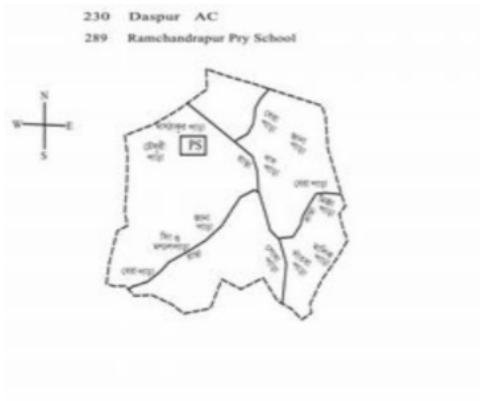

Nazri Naksha