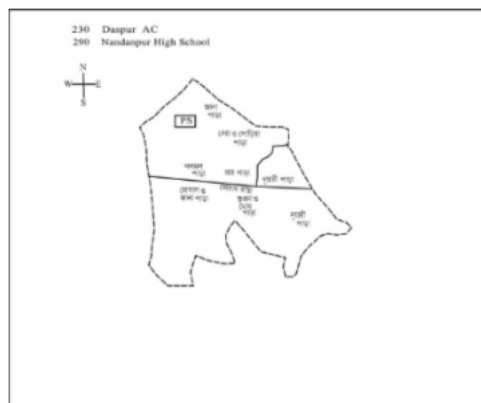

নির্বাচক নিবন্ধন আধিকারিকের স্বাক্ষর

Nazri Naksha

Google Map View

Polling Station Building Front View

Polling Station Front View

Cad View

Key MAP View

1 নাম : সন্ধ্যা অধিকারী স্বামীর নাম: অশীষ অধিকারী বাড়ির নং : n0016 বয়স : 30 লিঙ্গ : মহিলা	XUN2067056 ফটো উপলব্ধ	2 নাম : সূতপা অধিকারী স্বামীর নাম: শুভাশীষ অধিকারী বাড়ির নং : n0016 বয়স : 35 লিঙ্গ : মহিলা	XUN1412600 ফটো উপলব্ধ	3 নাম : সুভাশীষ অধিকারী পিতার নাম: মৃত্যুঞ্জয় অধিকারী বাড়ির নং : n0016 বয়স : 41 লিঙ্গ : পুরুষ	XUN1736305 ফটো উপলব্ধ
4 নাম : আশিষ অধিকারী পিতার নাম: মৃত্যুঞ্জয় অধিকারী বাড়ির নং : n0016 বয়স : 43 লিঙ্গ : পুরুষ	LBT1901248 ফটো উপলব্ধ	5 নাম : মাধবী অধিকারী স্বামীর নাম: মৃত্যুঞ্জয় অধিকারী বাড়ির নং : n0016 বয়স : 56 লিঙ্গ : মহিলা	WB/29/199/123281 ফটো উপলব্ধ	6 নাম : দেবনাথ অধিকারী পিতার নাম: অশোক অধিকারী বাড়ির নং : n0015 বয়স : 37 লিঙ্গ : পুরুষ	LBT2220291 ফটো উপলব্ধ
7 নাম : মৌসুমী অধিকারী স্বামীর নাম: দেবশীষ অধিকারী বাড়ির নং : n0015 বয়স : 42 লিঙ্গ : মহিলা	LBT1901214 ফটো উপলব্ধ	8 নাম : দেবশীষ অধিকারী পিতার নাম: অশোক অধিকারী বাড়ির নং : n0015 বয়স : 45 লিঙ্গ : পুরুষ	XUN1199082 ফটো উপলব্ধ	9 নাম : কাজলরানী অধিকারী স্বামীর নাম: অশোক অধিকারী বাড়ির নং : n0015 বয়স : 61 লিঙ্গ : মহিলা	WB/29/199/123183 ফটো উপলব্ধ
10 নাম : মীনা অধিকারী স্বামীর নাম: অলোক অধিকারী বাড়ির নং : n0015 বয়স : 48 লিঙ্গ : মহিলা	LBT1259753 ফটো উপলব্ধ	11 নাম : অলোক অধিকারী মায়ের নাম: প্রভাবতী অধিকারী বাড়ির নং : n0015 বয়স : 53 লিঙ্গ : পুরুষ	LBT2220283 ফটো উপলব্ধ	12 নাম : গুণ্ডজিৎ অধিকারী পিতার নাম: বাসুদেব অধিকারী বাড়ির নং : n0014 বয়স : 32 লিঙ্গ : পুরুষ	XUN1826999 ফটো উপলব্ধ
13 নাম : তপতী অধিকারী স্বামীর নাম: বাসুদেব অধিকারী বাড়ির নং : n0014 বয়স : 55 লিঙ্গ : মহিলা	WB/29/199/123318 ফটো উপলব্ধ	14 নাম : বাসুদেব অধিকারী পিতার নাম: বিষ্ণুপদ অধিকারী বাড়ির নং : n0014 বয়স : 59 লিঙ্গ : পুরুষ	WB/29/199/123012 ফটো উপলব্ধ	15 নাম : মাধবী অধিকারী স্বামীর নাম: অমিয় অধিকারী বাড়ির নং : n0013 বয়স : 59 লিঙ্গ : মহিলা	WB/29/199/123316 ফটো উপলব্ধ
16 নাম : অমিয় অধিকারী পিতার নাম: বিষ্ণুপদ অধিকারী বাড়ির নং : n0013 বয়স : 65 লিঙ্গ : পুরুষ	WB/29/199/123385 ফটো উপলব্ধ	17 নাম : স্বরূপ অধিকারী পিতার নাম: গুরুপদ অধিকারী বাড়ির নং : n0012 বয়স : 35 লিঙ্গ : পুরুষ	XUN1736263 ফটো উপলব্ধ	18 নাম : বেলারানী অধিকারী স্বামীর নাম: গুরুপদ অধিকারী বাড়ির নং : n0012 বয়স : 53 লিঙ্গ : মহিলা	WB/29/199/123317 ফটো উপলব্ধ
19 নাম : গুরুপদ অধিকারী পিতার নাম: বিজয় অধিকারী বাড়ির নং : n0012 বয়স : 57 লিঙ্গ : পুরুষ	WB/29/199/123129 ফটো উপলব্ধ	20 নাম : সোনালী অধিকারী স্বামীর নাম: অরূপ অধিকারী বাড়ির নং : n0011 বয়স : 33 লিঙ্গ : মহিলা	XUN1736271 ফটো উপলব্ধ	21 নাম : অরূপ অধিকারী পিতার নাম: দোল গোবিন্দ অধিকারী বাড়ির নং : n0011 বয়স : 42 লিঙ্গ : পুরুষ	LBT1689793 ফটো উপলব্ধ
22 নাম : সুমিত্রা অধিকারী স্বামীর নাম: দোলগোবিন্দ অধিকারী বাড়ির নং : n0011 বয়স : 59 লিঙ্গ : মহিলা	WB/29/199/123280 ফটো উপলব্ধ	23 নাম : লক্ষ্মীরানী অধিকারী স্বামীর নাম: দিলীপ অধিকারী বাড়ির নং : n0010 বয়স : 51 লিঙ্গ : মহিলা	WB/29/199/123330 ফটো উপলব্ধ	24 নাম : দিলীপ অধিকারী পিতার নাম: গজেন্দ্র অধিকারী বাড়ির নং : n0010 বয়স : 55 লিঙ্গ : পুরুষ	LBT1901222 ফটো উপলব্ধ
25 নাম : সন্ধ্যারানী অধিকারী স্বামীর নাম: গজেন্দ্র অধিকারী বাড়ির নং : n0010 বয়স : 73 লিঙ্গ : মহিলা	WB/29/199/123329 ফটো উপলব্ধ	26 নাম : মনু অধিকারী পিতার নাম: গনেশ চন্দ্র অধিকারী বাড়ির নং : n0009 বয়স : 47 লিঙ্গ : পুরুষ	LBT1901230 ফটো উপলব্ধ	27 নাম : মানস অধিকারী পিতার নাম: মনু অধিকারী বাড়ির নং : n0009 বয়স : 30 লিঙ্গ : পুরুষ	XUN2067049 ফটো উপলব্ধ
28 নাম : সরস্বতী অধিকারী স্বামীর নাম: মনু অধিকারী বাড়ির নং : n0009 বয়স : 49 লিঙ্গ : মহিলা	LBT1259738 ফটো উপলব্ধ	29 নাম : তাপস অধিকারী পিতার নাম: প্রদীপ অধিকারী বাড়ির নং : n0009 বয়স : 32 লিঙ্গ : পুরুষ	XUN1954312 ফটো উপলব্ধ	30 নাম : জ্যোৎস্না অধিকারী স্বামীর নাম: প্রদীপ অধিকারী বাড়ির নং : n0009 বয়স : 53 লিঙ্গ : মহিলা	WB/29/199/123331 ফটো উপলব্ধ