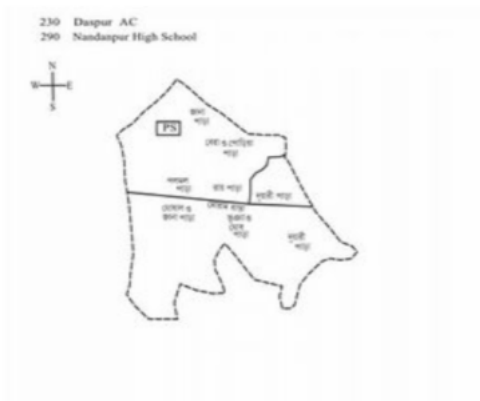

Nazri Naksha