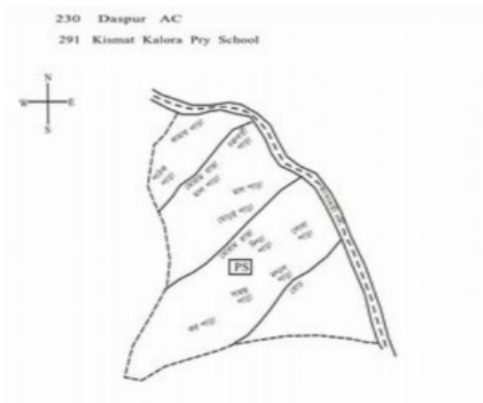

Nazri Naksha