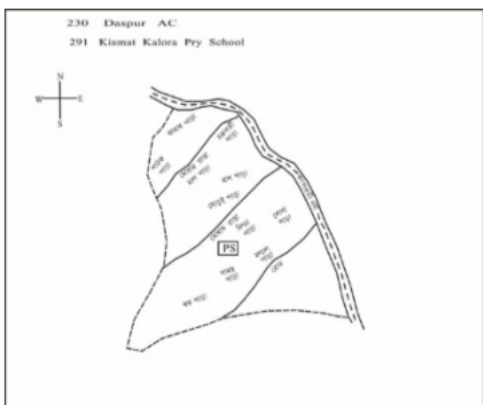

নির্বাচক নিবন্ধন আধিকারিকের স্বাক্ষর

Nazri Naksha

Google Map View

Polling Station Building Front View

Polling Station Front View

Cad View

Key MAP View

1 নাম : মিঠু অধিকারী স্বামীর নাম: মন্টু অধিকারী বাড়ির নং : n0155 বয়স : 34 লিঙ্গ : মহিলা	XUN1735059 ফটো উপলব্ধ	2 নাম : মন্টু অধিকারী পিতার নাম: কৃষ্ণ অধিকারী বাড়ির নং : n0155 বয়স : 37 লিঙ্গ : পুরুষ	XUN1445014 ফটো উপলব্ধ	3 নাম : সবিতা অধিকারী স্বামীর নাম: দীনবন্ধু অধিকারী বাড়ির নং : n0155 বয়স : 40 লিঙ্গ : মহিলা	LBT1894393 ফটো উপলব্ধ
4 নাম : দীনবন্ধু অধিকারী পিতার নাম: কৃষ্ণপদ অধিকারী বাড়ির নং : n0155 বয়স : 42 লিঙ্গ : পুরুষ	LBT1683333 ফটো উপলব্ধ	5 নাম : বেলা অধিকারী স্বামীর নাম: কৃষ্ণপদ অধিকারী বাড়ির নং : n0155 বয়স : 59 লিঙ্গ : মহিলা	LBT1262153 ফটো উপলব্ধ	6 নাম : মাধবী কর স্বামীর নাম: নরেন্দ্র কর বাড়ির নং : n0031 বয়স : 45 লিঙ্গ : মহিলা	LBT1683432 ফটো উপলব্ধ
7 নাম : নরেন্দ্র কর পিতার নাম: রাধানাথ কর বাড়ির নং : n0031 বয়স : 55 লিঙ্গ : পুরুষ	WB/29/199/102039 ফটো উপলব্ধ	8 নাম : শ্যামল কর পিতার নাম: শুকদেব কর বাড়ির নং : n0030 বয়স : 34 লিঙ্গ : পুরুষ	XUN1618057 ফটো উপলব্ধ	9 নাম : অসীমা কর (জানা) স্বামীর নাম: বিমলেন্দু কর বাড়ির নং : n0030 বয়স : 31 লিঙ্গ : মহিলা	XUN2164374 ফটো উপলব্ধ
10 নাম : অমলেন্দু কর পিতার নাম: শুকদেব কর বাড়ির নং : n0030 বয়স : 43 লিঙ্গ : পুরুষ	LBT1683457 ফটো উপলব্ধ	11 নাম : করুণা কর স্বামীর নাম: অজিত কর বাড়ির নং : n0029 বয়স : 41 লিঙ্গ : মহিলা	LBT1894401 ফটো উপলব্ধ	12 নাম : অজিত কর পিতার নাম: নারায়ন কর বাড়ির নং : n0029 বয়স : 53 লিঙ্গ : পুরুষ	WB/29/199/102275 ফটো উপলব্ধ
13 নাম : তপতীরানী কর স্বামীর নাম: নারায়ন কর বাড়ির নং : n0029 বয়স : 73 লিঙ্গ : মহিলা	WB/29/199/102202 ফটো উপলব্ধ	14 নাম : দীপেন কর পিতার নাম: নেপাল চন্দ্র কর বাড়ির নং : n0028 বয়স : 36 লিঙ্গ : পুরুষ	XUN1618248 ফটো উপলব্ধ	15 নাম : মালতি কর স্বামীর নাম: নেপাল কর বাড়ির নং : n0028 বয়স : 58 লিঙ্গ : মহিলা	XUN2975639 ফটো উপলব্ধ
16 নাম : অনিমা কর স্বামীর নাম: পরিমল কর বাড়ির নং : n0028 বয়স : 55 লিঙ্গ : মহিলা	WB/29/199/102327 ফটো উপলব্ধ	17 নাম : পরিমল কর পিতার নাম: অধীর কর বাড়ির নং : n0028 বয়স : 60 লিঙ্গ : পুরুষ	WB/29/199/102003 ফটো উপলব্ধ	18 নাম : জয়দেব কর স্বামীর নাম: মায়ারানী কর বাড়ির নং : n0055 বয়স : 52 লিঙ্গ : পুরুষ	LBT1894500 ফটো উপলব্ধ
19 নাম : মায়ারানী কর স্বামীর নাম: সুধীর কর বাড়ির নং : n0055 বয়স : 81 লিঙ্গ : মহিলা	WB/29/199/102337 ফটো উপলব্ধ	20 নাম : রুপালী কর স্বামীর নাম: তরুণ কর বাড়ির নং : n0053 বয়স : 44 লিঙ্গ : মহিলা	LBT1341510 ফটো উপলব্ধ	21 নাম : রাজকুমার কর পিতার নাম: তাপস কর বাড়ির নং : n0052 বয়স : 30 লিঙ্গ : পুরুষ	XUN2067189 ফটো উপলব্ধ
22 নাম : অপর্ণা কর স্বামীর নাম: তাপস কর বাড়ির নং : n0052 বয়স : 50 লিঙ্গ : মহিলা	WB/29/199/102340 ফটো উপলব্ধ	23 নাম : নিয়তী কর স্বামীর নাম: মানস কর বাড়ির নং : n0052 বয়স : 46 লিঙ্গ : মহিলা	LBT1261346 ফটো উপলব্ধ	24 নাম : মানস কর পিতার নাম: সতীশ কর বাড়ির নং : n0052 বয়স : 50 লিঙ্গ : পুরুষ	LBT1261338 ফটো উপলব্ধ
25 নাম : তাপসকুমার কর পিতার নাম: সতীশ কর বাড়ির নং : n0052 বয়স : 55 লিঙ্গ : পুরুষ	WB/29/199/102311 ফটো উপলব্ধ	26 নাম : গীতারানী কর স্বামীর নাম: সতীশ কর বাড়ির নং : n0052 বয়স : 77 লিঙ্গ : মহিলা	WB/29/199/102339 ফটো উপলব্ধ	27 নাম : নেপালচন্দ্র কর পিতার নাম: অধীর কর বাড়ির নং : n0028 বয়স : 63 লিঙ্গ : পুরুষ	XUN2975613 ফটো উপলব্ধ
28 নাম : সঞ্জু কর পিতার নাম: রতন কর বাড়ির নং : n0026 বয়স : 30 লিঙ্গ : পুরুষ	XUN2067122 ফটো উপলব্ধ	29 নাম : মীনারানী কর স্বামীর নাম: রতন কর বাড়ির নং : n0026 বয়স : 57 লিঙ্গ : মহিলা	WB/29/199/102273 ফটো উপলব্ধ	30 নাম : রেবতীরানী কর স্বামীর নাম: মানিক কর বাড়ির নং : n0025 বয়স : 58 লিঙ্গ : মহিলা	WB/29/199/102272 ফটো উপলব্ধ