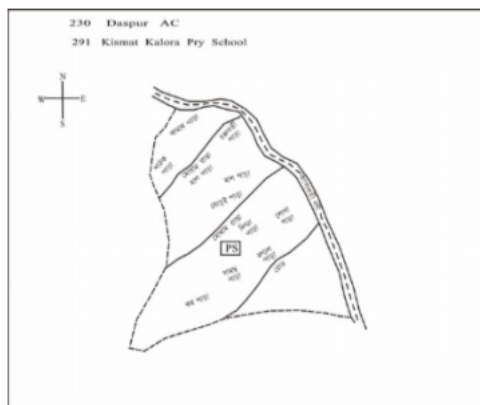

নির্বাচক নিবন্ধন আধিকারিকের স্বাক্ষর

Nazri Naksha

Google Map View

Polling Station Building Front View

Polling Station Front View

Cad View

Key MAP View

1 নাম : মিঠু অধিকারী স্বামীর নাম: মন্টু অধিকারী বাড়ির নং : n0155 বয়স : 34 লিঙ্গ : মহিলা	XUN1735059 ফটো উপলব্ধ	2 নাম : মন্টু অধিকারী পিতার নাম: কৃষ্ণ অধিকারী বাড়ির নং : n0155 বয়স : 37 লিঙ্গ : পুরুষ	XUN1445014 ফটো উপলব্ধ	3 নাম : সবিতা অধিকারী স্বামীর নাম: দীনবন্ধু অধিকারী বাড়ির নং : n0155 বয়স : 40 লিঙ্গ : মহিলা	LBT1894393 ফটো উপলব্ধ
4 নাম : দীনবন্ধু অধিকারী পিতার নাম: কৃষ্ণপদ অধিকারী বাড়ির নং : n0155 বয়স : 42 লিঙ্গ : পুরুষ	LBT1683333 ফটো উপলব্ধ	5 নাম : বেলা অধিকারী স্বামীর নাম: কৃষ্ণপদ অধিকারী বাড়ির নং : n0155 বয়স : 59 লিঙ্গ : মহিলা	LBT1262153 ফটো উপলব্ধ	6 নাম : মাধবী কর স্বামীর নাম: নরেন্দ্র কর বাড়ির নং : n0031 বয়স : 45 লিঙ্গ : মহিলা	LBT1683432 ফটো উপলব্ধ
7 নাম : নরেন্দ্র কর পিতার নাম: রাধানাথ কর বাড়ির নং : n0031 বয়স : 55 লিঙ্গ : পুরুষ	WB/29/199/102039 ফটো উপলব্ধ	8 নাম : শ্যামল কর পিতার নাম: শুকদেব কর বাড়ির নং : n0030 বয়স : 34 লিঙ্গ : পুরুষ	XUN1618057 ফটো উপলব্ধ	9 নাম : অসীমা কর (জানা) স্বামীর নাম: বিমলেন্দু কর বাড়ির নং : n0030 বয়স : 31 লিঙ্গ : মহিলা	XUN2164374 ফটো উপলব্ধ
10 নাম : অমলেন্দু কর পিতার নাম: শুকদেব কর বাড়ির নং : n0030 বয়স : 43 লিঙ্গ : পুরুষ	LBT1683457 ফটো উপলব্ধ	11 নাম : করুণা কর স্বামীর নাম: অজিত কর বাড়ির নং : n0029 বয়স : 41 লিঙ্গ : মহিলা	LBT1894401 ফটো উপলব্ধ	12 নাম : অজিত কর পিতার নাম: নারায়ন কর বাড়ির নং : n0029 বয়স : 53 লিঙ্গ : পুরুষ	WB/29/199/102275 ফটো উপলব্ধ
13 নাম : তপতীরানী কর স্বামীর নাম: নারায়ন কর বাড়ির নং : n0029 বয়স : 73 লিঙ্গ : মহিলা	WB/29/199/102202 ফটো উপলব্ধ	14 নাম : দীপেন কর পিতার নাম: নেপাল চন্দ্র কর বাড়ির নং : n0028 বয়স : 36 লিঙ্গ : পুরুষ	XUN1618248 ফটো উপলব্ধ	15 নাম : মালতি কর স্বামীর নাম: নেপাল কর বাড়ির নং : n0028 বয়স : 58 লিঙ্গ : মহিলা	XUN2975639 ফটো উপলব্ধ
16 নাম : অনিমা কর স্বামীর নাম: পরিমল কর বাড়ির নং : n0028 বয়স : 55 লিঙ্গ : মহিলা	WB/29/199/102327 ফটো উপলব্ধ	17 নাম : পরিমল কর পিতার নাম: অধীর কর বাড়ির নং : n0028 বয়স : 60 লিঙ্গ : পুরুষ	WB/29/199/102003 ফটো উপলব্ধ	18 নাম : জয়দেব কর স্বামীর নাম: মায়ারানী কর বাড়ির নং : n0055 বয়স : 52 লিঙ্গ : পুরুষ	LBT1894500 ফটো উপলব্ধ
19 নাম : মায়ারানী কর স্বামীর নাম: সুধীর কর বাড়ির নং : n0055 বয়স : 81 লিঙ্গ : মহিলা	WB/29/199/102337 ফটো উপলব্ধ	20 নাম : রুপালী কর স্বামীর নাম: তরুণ কর বাড়ির নং : n0053 বয়স : 44 লিঙ্গ : মহিলা	LBT1341510 ফটো উপলব্ধ	21 নাম : রাজকুমার কর পিতার নাম: তাপস কর বাড়ির নং : n0052 বয়স : 30 লিঙ্গ : পুরুষ	XUN2067189 ফটো উপলব্ধ
22 নাম : অপর্ণা কর স্বামীর নাম: তাপস কর বাড়ির নং : n0052 বয়স : 50 লিঙ্গ : মহিলা	WB/29/199/102340 ফটো উপলব্ধ	23 নাম : নিয়তী কর স্বামীর নাম: মানস কর বাড়ির নং : n0052 বয়স : 46 লিঙ্গ : মহিলা	LBT1261346 ফটো উপলব্ধ	24 নাম : মানস কর পিতার নাম: সতীশ কর বাড়ির নং : n0052 বয়স : 50 লিঙ্গ : পুরুষ	LBT1261338 ফটো উপলব্ধ
25 নাম : তাপসকুমার কর পিতার নাম: সতীশ কর বাড়ির নং : n0052 বয়স : 55 লিঙ্গ : পুরুষ	WB/29/199/102311 ফটো উপলব্ধ	26 নাম : গীতারানী কর স্বামীর নাম: সতীশ কর বাড়ির নং : n0052 বয়স : 77 লিঙ্গ : মহিলা	WB/29/199/102339 ফটো উপলব্ধ	27 নাম : নেপালচন্দ্র কর পিতার নাম: অধীর কর বাড়ির নং : n0028 বয়স : 63 লিঙ্গ : পুরুষ	XUN2975613 ফটো উপলব্ধ
28 নাম : সঞ্জু কর পিতার নাম: রতন কর বাড়ির নং : n0026 বয়স : 30 লিঙ্গ : পুরুষ	XUN2067122 ফটো উপলব্ধ	29 নাম : মীনারানী কর স্বামীর নাম: রতন কর বাড়ির নং : n0026 বয়স : 57 লিঙ্গ : মহিলা	WB/29/199/102273 ফটো উপলব্ধ	30 নাম : রেবতীরানী কর স্বামীর নাম: মানিক কর বাড়ির নং : n0025 বয়স : 58 লিঙ্গ : মহিলা	WB/29/199/102272 ফটো উপলব্ধ