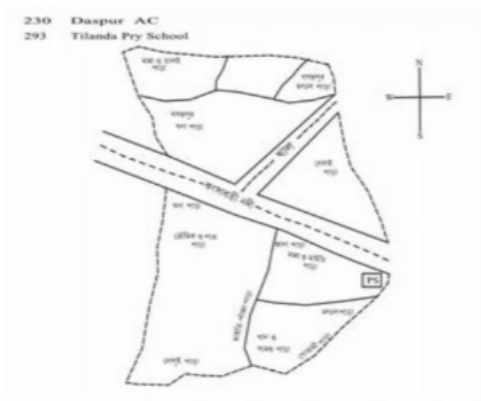

Nazri Naksha