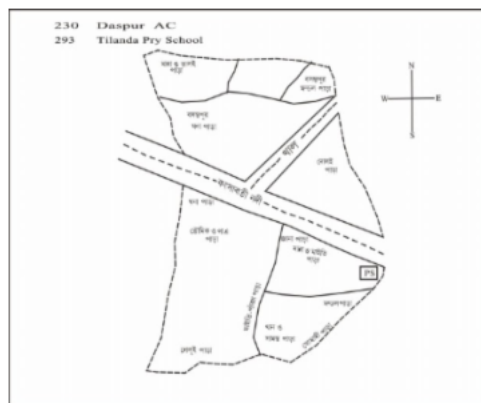

Key MAP View