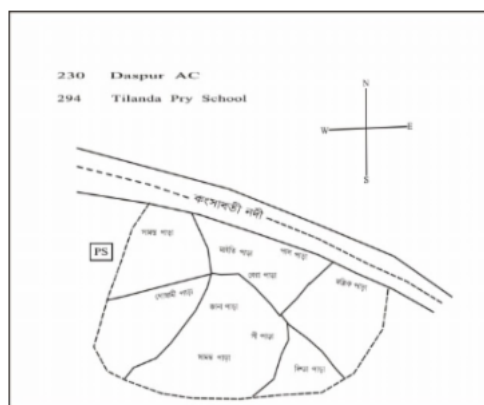

নির্বাচক নিবন্ধন আধিকারিকের স্বাক্ষর

Nazri Naksha

Google Map View

Polling Station Building Front View

Polling Station Front View

Cad View

Key MAP View

1 নাম : তাপসী খাঁড়া স্বামীর নাম: স্বপন খাঁড়া বাড়ির নং : n0040 বয়স : 42 লিঙ্গ : মহিলা	XUN1413251	ফটো উপলব্ধ	2 নাম : স্বপন খাঁড়া পিতার নাম: সন্ম্যাসী খাঁড়া বাড়ির নং : n0040 বয়স : 43 লিঙ্গ : পুরুষ	LBT1692243	ফটো উপলব্ধ	3 নাম : ভুলু খাঁড়া পিতার নাম: সন্ম্যাসী খাঁড়া বাড়ির নং : n0040 বয়স : 49 লিঙ্গ : পুরুষ	WB/29/199/132460	ফটো উপলব্ধ
4 নাম : সৈকত খাঁড়া পিতার নাম: হারাধন খাঁড়া বাড়ির নং : এন০০৪০ বয়স : 29 লিঙ্গ : পুরুষ	XUN2165041	ফটো উপলব্ধ	5 নাম : চন্দনা খাঁড়া স্বামীর নাম: লালমোহন খাঁড়া বাড়ির নং : n0040 বয়স : 40 লিঙ্গ : মহিলা	LBT1904200	ফটো উপলব্ধ	6 নাম : লালমোহন খাঁড়া পিতার নাম: সন্ম্যাসী খাঁড়া বাড়ির নং : n0040 বয়স : 53 লিঙ্গ : পুরুষ	WB/29/199/132306	ফটো উপলব্ধ
7 নাম : জ্যোৎস্না খাঁড়া স্বামীর নাম: সন্ম্যাসী খাঁড়া বাড়ির নং : n0040 বয়স : 66 লিঙ্গ : মহিলা	WB/29/199/132525	ফটো উপলব্ধ	8 নাম : স্বপারানী খাঁড়া স্বামীর নাম: হারাধন খাঁড়া বাড়ির নং : এন০০৪০ বয়স : 48 লিঙ্গ : মহিলা	XUN2744704	ফটো উপলব্ধ	9 নাম : হারাধন খাঁড়া পিতার নাম: সন্ম্যাসী চরণ খাঁড়া বাড়ির নং : এন০০৪০ বয়স : 53 লিঙ্গ : পুরুষ	XUN2744712	ফটো উপলব্ধ
10 নাম : বর্না খাঁড়া স্বামীর নাম: ভুলু খাঁড়া বাড়ির নং : n0040 বয়স : 41 লিঙ্গ : মহিলা	XUN1737055	ফটো উপলব্ধ	11 নাম : সুস্মিতা খাঁড়া পিতার নাম: লালমোহন খাঁড়া বাড়ির নং : এন0080 বয়স : 22 লিঙ্গ : মহিলা	XUN3083813	ফটো উপলব্ধ	12 নাম : সাগর খাঁড়া পিতার নাম: লালমোহন খাঁড়া বাড়ির নং : এন০০৪০ বয়স : 20 লিঙ্গ : পুরুষ	XUN3165982	ফটো উপলব্ধ
13 নাম : নৈরিতা গোস্বামী পিতার নাম: বাসুদেব গোস্বামী বাড়ির নং : এন0131 বয়স : 21 লিঙ্গ : মহিলা	XUN3083847	ফটো উপলব্ধ	14 নাম : শ্যামলী গোস্বামী স্বামীর নাম: শ্যামল গোস্বামী বাড়ির নং : এন0004 বয়স : 54 লিঙ্গ : মহিলা	XUN3034923	ফটো উপলব্ধ	15 নাম : চম্পক গোস্বামী পিতার নাম: জগন্নাথ গোস্বামী বাড়ির নং : এন0104 বয়স : 38 লিঙ্গ : পুরুষ	LBT2049070	ফটো উপলব্ধ
16 নাম : সোনালী পানিগ্রাহী গোস্বামী স্বামীর নাম: সত্যজিৎ গোস্বামী বাড়ির নং : এন০১০৬ বয়স : 21 লিঙ্গ : মহিলা	XUN3086493	ফটো উপলব্ধ	17 নাম : ছবি রানী গোস্বামী স্বামীর নাম: রঞ্জিত গোস্বামী বাড়ির নং : এন০০০৭ বয়স : 59 লিঙ্গ : মহিলা	XUN3036688	ফটো উপলব্ধ	18 নাম : অসীম গোস্বামী পিতার নাম: সুকুমার গোস্বামী বাড়ির নং : n0108 বয়স : 30 লিঙ্গ : পুরুষ	XUN2067882	ফটো উপলব্ধ
19 নাম : পৌরী উথাসিনী (গোস্বামী) স্বামীর নাম: দেবশীষ গোস্বামী বাড়ির নং : N0004 বয়স : 26 লিঙ্গ : মহিলা	XUN2413912	ফটো উপলব্ধ	20 নাম : রুমা গোস্বামী পিতার নাম: নির্মল গোস্বামী বাড়ির নং : n0006 বয়স : 28 লিঙ্গ : মহিলা	XUN2254589	ফটো উপলব্ধ	21 নাম : কার্তিক গোস্বামী পিতার নাম: দিলীপ গোস্বামী বাড়ির নং : n0094 বয়স : 28 লিঙ্গ : পুরুষ	XUN2254597	ফটো উপলব্ধ
22 নাম : সন্তু গোস্বামী পিতার নাম: রঞ্জিত গোস্বামী বাড়ির নং : n0095 বয়স : 29 লিঙ্গ : পুরুষ	XUN2254688	ফটো উপলব্ধ	23 নাম : সঞ্জয় গোস্বামী পিতার নাম: মধুসূদন গোস্বামী বাড়ির নং : n0105 বয়স : 39 লিঙ্গ : পুরুষ	LBT2049096	ফটো উপলব্ধ	24 নাম : সত্যজিৎ গোস্বামী পিতার নাম: রঞ্জিত গোস্বামী বাড়ির নং : নো বয়স : 33 লিঙ্গ : পুরুষ	XUN1827807	ফটো উপলব্ধ
25 নাম : ভরত চন্দ্র গোস্বামী পিতার নাম: গৌরহরি গোস্বামী বাড়ির নং : এন0094 বয়স : 68 লিঙ্গ : পুরুষ	XUN2537439	ফটো উপলব্ধ	26 নাম : খুকুমনি গোস্বামী স্বামীর নাম: প্রভাস গোস্বামী বাড়ির নং : n0006 বয়স : 35 লিঙ্গ : মহিলা	XUN1622547	ফটো উপলব্ধ	27 নাম : পুতুল গোস্বামী পিতার নাম: রঞ্জিত গোস্বামী বাড়ির নং : এন0095 বয়স : 23 লিঙ্গ : মহিলা	XUN2914059	ফটো উপলব্ধ
28 নাম : মঙ্গলা পাঠক গোস্বামী স্বামীর নাম: শুভেন্দু গোস্বামী বাড়ির নং : এন0006 বয়স : 22 লিঙ্গ : মহিলা	XUN2976330	ফটো উপলব্ধ	29 নাম : মামনি গোস্বামী স্বামীর নাম: তনয় গোস্বামী বাড়ির নং : এন0109 বয়স : 24 লিঙ্গ : মহিলা	SKS2226272	ফটো উপলব্ধ	30 নাম : হরেকৃষ্ণ গোস্বামী পিতার নাম: সতীশ গোস্বামী বাড়ির নং : এন০০০৬ বয়স : 72 লিঙ্গ : পুরুষ	XUN2603918	ফটো উপলব্ধ