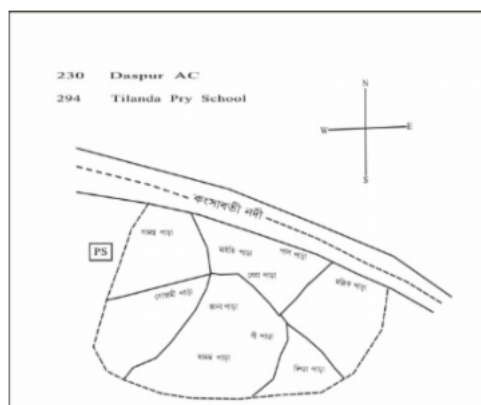

নির্বাচক নিবন্ধন আধিকারিকের স্বাক্ষর

Nazri Naksha

Google Map View

Polling Station Building Front View

Polling Station Front View

Cad View

Key MAP View

1 নাম : তাপসী খাঁড়া স্বামীর নাম: স্বপন খাঁড়া বাড়ির নং : n0040 বয়স : 42 লিঙ্গ : মহিলা	XUN1413251	ফটো উপলব্ধ	2 নাম : স্বপন খাঁড়া পিতার নাম: সন্ম্যাসী খাঁড়া বাড়ির নং : n0040 বয়স : 43 লিঙ্গ : পুরুষ	LBT1692243	ফটো উপলব্ধ	3 নাম : ভুলু খাঁড়া পিতার নাম: সন্ম্যাসী খাঁড়া বাড়ির নং : n0040 বয়স : 49 লিঙ্গ : পুরুষ	WB/29/199/132460	ফটো উপলব্ধ
4 নাম : সৈকত খাঁড়া পিতার নাম: হারাধন খাঁড়া বাড়ির নং : এন০০৪০ বয়স : 29 লিঙ্গ : পুরুষ	XUN2165041	ফটো উপলব্ধ	5 নাম : চন্দনা খাঁড়া স্বামীর নাম: লালমোহন খাঁড়া বাড়ির নং : n0040 বয়স : 40 লিঙ্গ : মহিলা	LBT1904200	ফটো উপলব্ধ	6 নাম : লালমোহন খাঁড়া পিতার নাম: সন্ম্যাসী খাঁড়া বাড়ির নং : n0040 বয়স : 53 লিঙ্গ : পুরুষ	WB/29/199/132306	ফটো উপলব্ধ
7 নাম : জ্যোৎস্না খাঁড়া স্বামীর নাম: সন্ম্যাসী খাঁড়া বাড়ির নং : n0040 বয়স : 66 লিঙ্গ : মহিলা	WB/29/199/132525	ফটো উপলব্ধ	8 নাম : স্বপারানী খাঁড়া স্বামীর নাম: হারাধন খাঁড়া বাড়ির নং : এন০০৪০ বয়স : 48 লিঙ্গ : মহিলা	XUN2744704	ফটো উপলব্ধ	9 নাম : হারাধন খাঁড়া পিতার নাম: সন্ম্যাসী চরণ খাঁড়া বাড়ির নং : এন০০৪০ বয়স : 53 লিঙ্গ : পুরুষ	XUN2744712	ফটো উপলব্ধ
10 নাম : বর্না খাঁড়া স্বামীর নাম: ভুলু খাঁড়া বাড়ির নং : n0040 বয়স : 41 লিঙ্গ : মহিলা	XUN1737055	ফটো উপলব্ধ	11 নাম : সুস্মিতা খাঁড়া পিতার নাম: লালমোহন খাঁড়া বাড়ির নং : এন0080 বয়স : 22 লিঙ্গ : মহিলা	XUN3083813	ফটো উপলব্ধ	12 নাম : সাগর খাঁড়া পিতার নাম: লালমোহন খাঁড়া বাড়ির নং : এন০০৪০ বয়স : 20 লিঙ্গ : পুরুষ	XUN3165982	ফটো উপলব্ধ
13 নাম : নৈরিতা গোস্বামী পিতার নাম: বাসুদেব গোস্বামী বাড়ির নং : এন0131 বয়স : 21 লিঙ্গ : মহিলা	XUN3083847	ফটো উপলব্ধ	14 নাম : শ্যামলী গোস্বামী স্বামীর নাম: শ্যামল গোস্বামী বাড়ির নং : এন0004 বয়স : 54 লিঙ্গ : মহিলা	XUN3034923	ফটো উপলব্ধ	15 নাম : চম্পক গোস্বামী পিতার নাম: জগন্নাথ গোস্বামী বাড়ির নং : এন0104 বয়স : 38 লিঙ্গ : পুরুষ	LBT2049070	ফটো উপলব্ধ
16 নাম : সোনালী পানিগ্রাহী গোস্বামী স্বামীর নাম: সত্যজিৎ গোস্বামী বাড়ির নং : এন০১০৬ বয়স : 21 লিঙ্গ : মহিলা	XUN3086493	ফটো উপলব্ধ	17 নাম : ছবি রানী গোস্বামী স্বামীর নাম: রঞ্জিত গোস্বামী বাড়ির নং : এন০০০৭ বয়স : 59 লিঙ্গ : মহিলা	XUN3036688	ফটো উপলব্ধ	18 নাম : অসীম গোস্বামী পিতার নাম: সুকুমার গোস্বামী বাড়ির নং : n0108 বয়স : 30 লিঙ্গ : পুরুষ	XUN2067882	ফটো উপলব্ধ
19 নাম : পৌরী উথাসিনী (গোস্বামী) স্বামীর নাম: দেবশীষ গোস্বামী বাড়ির নং : N0004 বয়স : 26 লিঙ্গ : মহিলা	XUN2413912	ফটো উপলব্ধ	20 নাম : রুমা গোস্বামী পিতার নাম: নির্মল গোস্বামী বাড়ির নং : n0006 বয়স : 28 লিঙ্গ : মহিলা	XUN2254589	ফটো উপলব্ধ	21 নাম : কার্তিক গোস্বামী পিতার নাম: দিলীপ গোস্বামী বাড়ির নং : n0094 বয়স : 28 লিঙ্গ : পুরুষ	XUN2254597	ফটো উপলব্ধ
22 নাম : সন্তু গোস্বামী পিতার নাম: রঞ্জিত গোস্বামী বাড়ির নং : n0095 বয়স : 29 লিঙ্গ : পুরুষ	XUN2254688	ফটো উপলব্ধ	23 নাম : সঞ্জয় গোস্বামী পিতার নাম: মধুসূদন গোস্বামী বাড়ির নং : n0105 বয়স : 39 লিঙ্গ : পুরুষ	LBT2049096	ফটো উপলব্ধ	24 নাম : সত্যজিৎ গোস্বামী পিতার নাম: রঞ্জিত গোস্বামী বাড়ির নং : নো বয়স : 33 লিঙ্গ : পুরুষ	XUN1827807	ফটো উপলব্ধ
25 নাম : ভরত চন্দ্র গোস্বামী পিতার নাম: গৌরহরি গোস্বামী বাড়ির নং : এন0094 বয়স : 68 লিঙ্গ : পুরুষ	XUN2537439	ফটো উপলব্ধ	26 নাম : খুকুমনি গোস্বামী স্বামীর নাম: প্রভাস গোস্বামী বাড়ির নং : n0006 বয়স : 35 লিঙ্গ : মহিলা	XUN1622547	ফটো উপলব্ধ	27 নাম : পুতুল গোস্বামী পিতার নাম: রঞ্জিত গোস্বামী বাড়ির নং : এন0095 বয়স : 23 লিঙ্গ : মহিলা	XUN2914059	ফটো উপলব্ধ
28 নাম : মঙ্গলা পাঠক গোস্বামী স্বামীর নাম: শুভেন্দু গোস্বামী বাড়ির নং : এন0006 বয়স : 22 লিঙ্গ : মহিলা	XUN2976330	ফটো উপলব্ধ	29 নাম : মামনি গোস্বামী স্বামীর নাম: তনয় গোস্বামী বাড়ির নং : এন0109 বয়স : 24 লিঙ্গ : মহিলা	SKS2226272	ফটো উপলব্ধ	30 নাম : হরেকৃষ্ণ গোস্বামী পিতার নাম: সতীশ গোস্বামী বাড়ির নং : এন০০০৬ বয়স : 72 লিঙ্গ : পুরুষ	XUN2603918	ফটো উপলব্ধ