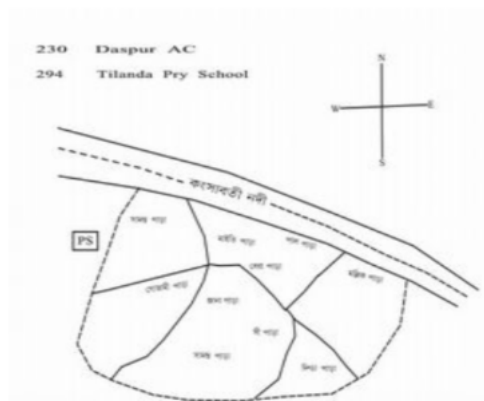

Nazri Naksha