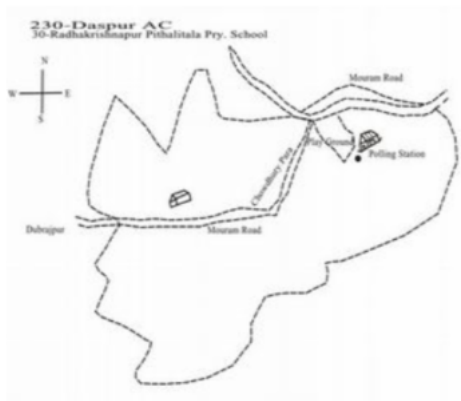

Nazri Naksha