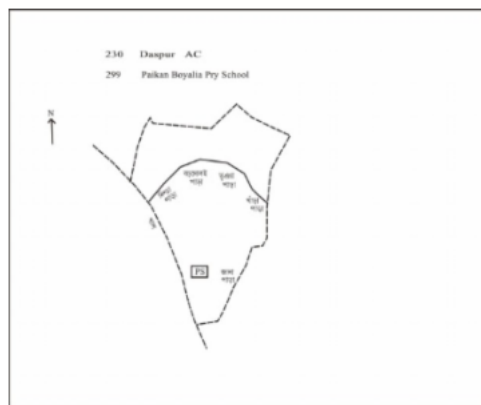

Key MAP View