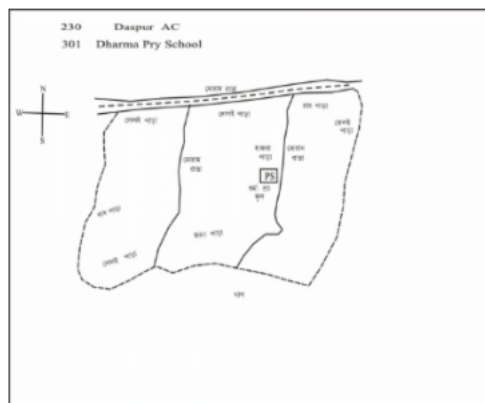

নির্বাচক নিবন্ধন আধিকারিকের স্বাক্ষর

Nazri Naksha

Google Map View

Polling Station Building Front View

Polling Station Front View

Cad View

Key MAP View

1 নাম : নবকুমার খাঁড়া পিতার নাম: শচীনন্দন খাঁড়া বাড়ির নং : n0018 বয়স : 55 লিঙ্গ : পুরুষ	WB/29/199/183659	ফটো উপলব্ধ	2 নাম : শচীনন্দন খাঁড়া পিতার নাম: কানাই খাঁড়া বাড়ির নং : n0018 বয়স : 78 লিঙ্গ : পুরুষ	WB/29/199/183533	ফটো উপলব্ধ	3 নাম : বুনু খাঁড়া স্বামীর নাম: বৃন্দাবন খাঁড়া বাড়ির নং : n0018 বয়স : 46 লিঙ্গ : মহিলা	LBT1231521	ফটো উপলব্ধ
4 নাম : বৃন্দাবন খাঁড়া পিতার নাম: মনোরঞ্জন খাঁড়া বাড়ির নং : n0018 বয়স : 50 লিঙ্গ : পুরুষ	WB/29/199/183324	ফটো উপলব্ধ	5 নাম : মনোরঞ্জন খাঁড়া পিতার নাম: কানাই খাঁড়া বাড়ির নং : n0018 বয়স : 84 লিঙ্গ : পুরুষ	WB/29/199/183031	ফটো উপলব্ধ	6 নাম : অঞ্জলী খাঁড়া স্বামীর নাম: নবকুমার খাঁড়া বাড়ির নং : n0018 বয়স : 47 লিঙ্গ : মহিলা	LBT1231679	ফটো উপলব্ধ
7 নাম : পলাশ খাঁড়া পিতার নাম: রাধেশ্যাম খাঁড়া বাড়ির নং : n0018 বয়স : 35 লিঙ্গ : পুরুষ	XUN1627777	ফটো উপলব্ধ	8 নাম : পুষ্পরানী খাঁড়া স্বামীর নাম: চিত্তরঞ্জন খাঁড়া বাড়ির নং : n0018 বয়স : 79 লিঙ্গ : মহিলা	WB/29/199/183174	ফটো উপলব্ধ	9 নাম : সমীর খাঁড়া পিতার নাম: চিত্তরঞ্জন খাঁড়া বাড়ির নং : n0018 বয়স : 56 লিঙ্গ : পুরুষ	WB/29/199/183437	ফটো উপলব্ধ
10 নাম : তাপসী খাঁড়া স্বামীর নাম: সমীর খাঁড়া বাড়ির নং : n0018 বয়স : 53 লিঙ্গ : মহিলা	WB/29/199/183048	ফটো উপলব্ধ	11 নাম : বিকাশ খাঁড়া পিতার নাম: সমীর খাঁড়া বাড়ির নং : n0018 বয়স : 31 লিঙ্গ : পুরুষ	XUN1957125	ফটো উপলব্ধ	12 নাম : অমর খাঁড়া পিতার নাম: চিত্তরঞ্জন খাঁড়া বাড়ির নং : n0018 বয়স : 54 লিঙ্গ : পুরুষ	WB/29/199/183392	ফটো উপলব্ধ
13 নাম : সরস্বতী খাঁড়া স্বামীর নাম: অমর খাঁড়া বাড়ির নং : n0018 বয়স : 43 লিঙ্গ : মহিলা	LBT1712025	ফটো উপলব্ধ	14 নাম : মিলন দোলই পিতার নাম: রনপদ দোলই বাড়ির নং : n0018 বয়স : 39 লিঙ্গ : পুরুষ	XUN1630425	ফটো উপলব্ধ	15 নাম : বিলাস খাঁড়া পিতার নাম: সমীর খাঁড়া বাড়ির নং : n0018 বয়স : 28 লিঙ্গ : পুরুষ	XUN2255974	ফটো উপলব্ধ
16 নাম : জানকী বালা মাইতি স্বামীর নাম: শক্তিপদ মাইতি বাড়ির নং : n0007 বয়স : 69 লিঙ্গ : মহিলা	WB/29/199/183102	ফটো উপলব্ধ	17 নাম : নিতাই মাইতি পিতার নাম: শক্তিপদ মাইতি বাড়ির নং : n0007 বয়স : 47 লিঙ্গ : পুরুষ	LBT1345917	ফটো উপলব্ধ	18 নাম : অমিতা মাইতি স্বামীর নাম: নিতাই মাইতি বাড়ির নং : n0007 বয়স : 43 লিঙ্গ : মহিলা	LBT1712595	ফটো উপলব্ধ
19 নাম : রাধেশ্যাম খাঁড়া পিতার নাম: কানাই খাঁড়া বাড়ির নং : n0018 বয়স : 61 লিঙ্গ : পুরুষ	XUN2754760	ফটো উপলব্ধ	20 নাম : শ্যামলী খাঁড়া স্বামীর নাম: শচীনন্দন খাঁড়া বাড়ির নং : n0018 বয়স : 69 লিঙ্গ : মহিলা	XUN2754950	ফটো উপলব্ধ	21 নাম : শ্রাবন্তী মাইতি পিতার নাম: অদ্বৈতা মাইতি বাড়ির নং : এন0007 বয়স : 22 লিঙ্গ : মহিলা	XUN2977312	ফটো উপলব্ধ
22 নাম : সুস্মিতা খাঁড়া স্বামীর নাম: বিকাশ খাঁড়া বাড়ির নং : এন0018 বয়স : 22 লিঙ্গ : মহিলা	XUN2977445	ফটো উপলব্ধ	23 নাম : তুষার খাঁড়া পিতার নাম: বৃন্দাবন খাঁড়া বাড়ির নং : এন0018 বয়স : 21 লিঙ্গ : পুরুষ	XUN3065166	ফটো উপলব্ধ	24 নাম : কৌশিক খাঁড়া পিতার নাম: অমর খাঁড়া বাড়ির নং : এন0018 বয়স : 23 লিঙ্গ : পুরুষ	XUN3073509	ফটো উপলব্ধ
25 নাম : অদ্বৈতা মাইতি পিতার নাম: শক্তিপদ মাইতি বাড়ির নং : n0007 বয়স : 44 লিঙ্গ : পুরুষ	LBT1344779	ফটো উপলব্ধ	26 নাম : বন্দনা মাইতি স্বামীর নাম: অদ্বৈতা মাইতি বাড়ির নং : n0007 বয়স : 42 লিঙ্গ : মহিলা	LBT1712603	ফটো উপলব্ধ	27 নাম : মন্দিরা খাঁড়া স্বামীর নাম: বিলাশ খাঁড়া বাড়ির নং : N0018 বয়স : 27 লিঙ্গ : মহিলা	XUN2401628	ফটো উপলব্ধ
28 নাম : মামনী খাঁড়া স্বামীর নাম: পলাশ খাঁড়া বাড়ির নং : এন0018 বয়স : 27 লিঙ্গ : মহিলা	XUN2527497	ফটো উপলব্ধ	29 নাম : সুস্মিতা দোলই স্বামীর নাম: সমিত দোলই বাড়ির নং : এন0175 বয়স : 24 লিঙ্গ : মহিলা	XUN2916492	ফটো উপলব্ধ	30 নাম : মৌসুমী কবি জানা স্বামীর নাম: আশীষ জানা বাড়ির নং : এন0016 বয়স : 31 লিঙ্গ : মহিলা	XUN2058162	ফটো উপলব্ধ