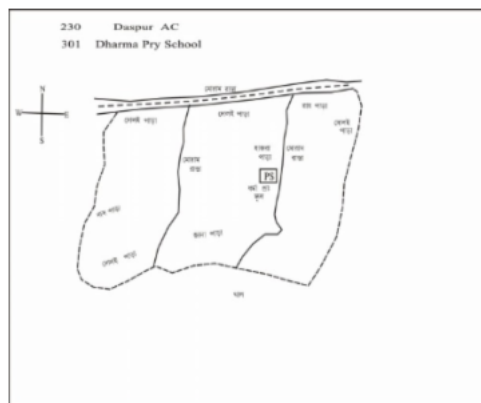

নির্বাচক নিবন্ধন আধিকারিকের স্বাক্ষর

Nazri Naksha

Google Map View

Polling Station Building Front View

Polling Station Front View

Cad View

Key MAP View

1 নাম : নবকুমার খাঁড়া পিতার নাম: শচীনন্দন খাঁড়া বাড়ির নং : n0018 বয়স : 55 লিঙ্গ : পুরুষ	WB/29/199/183659	ফটো উপলব্ধ	2 নাম : শচীনন্দন খাঁড়া পিতার নাম: কানাই খাঁড়া বাড়ির নং : n0018 বয়স : 78 লিঙ্গ : পুরুষ	WB/29/199/183533	ফটো উপলব্ধ	3 নাম : বুনু খাঁড়া স্বামীর নাম: বৃন্দাবন খাঁড়া বাড়ির নং : n0018 বয়স : 46 লিঙ্গ : মহিলা	LBT1231521	ফটো উপলব্ধ
4 নাম : বৃন্দাবন খাঁড়া পিতার নাম: মনোরঞ্জন খাঁড়া বাড়ির নং : n0018 বয়স : 50 লিঙ্গ : পুরুষ	WB/29/199/183324	ফটো উপলব্ধ	5 নাম : মনোরঞ্জন খাঁড়া পিতার নাম: কানাই খাঁড়া বাড়ির নং : n0018 বয়স : 84 লিঙ্গ : পুরুষ	WB/29/199/183031	ফটো উপলব্ধ	6 নাম : অঞ্জলী খাঁড়া স্বামীর নাম: নবকুমার খাঁড়া বাড়ির নং : n0018 বয়স : 47 লিঙ্গ : মহিলা	LBT1231679	ফটো উপলব্ধ
7 নাম : পলাশ খাঁড়া পিতার নাম: রাধেশ্যাম খাঁড়া বাড়ির নং : n0018 বয়স : 35 লিঙ্গ : পুরুষ	XUN1627777	ফটো উপলব্ধ	8 নাম : পুষ্পরানী খাঁড়া স্বামীর নাম: চিত্তরঞ্জন খাঁড়া বাড়ির নং : n0018 বয়স : 79 লিঙ্গ : মহিলা	WB/29/199/183174	ফটো উপলব্ধ	9 নাম : সমীর খাঁড়া পিতার নাম: চিত্তরঞ্জন খাঁড়া বাড়ির নং : n0018 বয়স : 56 লিঙ্গ : পুরুষ	WB/29/199/183437	ফটো উপলব্ধ
10 নাম : তাপসী খাঁড়া স্বামীর নাম: সমীর খাঁড়া বাড়ির নং : n0018 বয়স : 53 লিঙ্গ : মহিলা	WB/29/199/183048	ফটো উপলব্ধ	11 নাম : বিকাশ খাঁড়া পিতার নাম: সমীর খাঁড়া বাড়ির নং : n0018 বয়স : 31 লিঙ্গ : পুরুষ	XUN1957125	ফটো উপলব্ধ	12 নাম : অমর খাঁড়া পিতার নাম: চিত্তরঞ্জন খাঁড়া বাড়ির নং : n0018 বয়স : 54 লিঙ্গ : পুরুষ	WB/29/199/183392	ফটো উপলব্ধ
13 নাম : সরস্বতী খাঁড়া স্বামীর নাম: অমর খাঁড়া বাড়ির নং : n0018 বয়স : 43 লিঙ্গ : মহিলা	LBT1712025	ফটো উপলব্ধ	14 নাম : মিলন দোলই পিতার নাম: রনপদ দোলই বাড়ির নং : n0018 বয়স : 39 লিঙ্গ : পুরুষ	XUN1630425	ফটো উপলব্ধ	15 নাম : বিলাস খাঁড়া পিতার নাম: সমীর খাঁড়া বাড়ির নং : n0018 বয়স : 28 লিঙ্গ : পুরুষ	XUN2255974	ফটো উপলব্ধ
16 নাম : জানকী বালা মাইতি স্বামীর নাম: শক্তিপদ মাইতি বাড়ির নং : n0007 বয়স : 69 লিঙ্গ : মহিলা	WB/29/199/183102	ফটো উপলব্ধ	17 নাম : নিতাই মাইতি পিতার নাম: শক্তিপদ মাইতি বাড়ির নং : n0007 বয়স : 47 লিঙ্গ : পুরুষ	LBT1345917	ফটো উপলব্ধ	18 নাম : অমিতা মাইতি স্বামীর নাম: নিতাই মাইতি বাড়ির নং : n0007 বয়স : 43 লিঙ্গ : মহিলা	LBT1712595	ফটো উপলব্ধ
19 নাম : রাধেশ্যাম খাঁড়া পিতার নাম: কানাই খাঁড়া বাড়ির নং : n0018 বয়স : 61 লিঙ্গ : পুরুষ	XUN2754760	ফটো উপলব্ধ	20 নাম : শ্যামলী খাঁড়া স্বামীর নাম: শচীনন্দন খাঁড়া বাড়ির নং : n0018 বয়স : 69 লিঙ্গ : মহিলা	XUN2754950	ফটো উপলব্ধ	21 নাম : শ্রাবন্তী মাইতি পিতার নাম: অদ্বৈতা মাইতি বাড়ির নং : এন0007 বয়স : 22 লিঙ্গ : মহিলা	XUN2977312	ফটো উপলব্ধ
22 নাম : সুস্মিতা খাঁড়া স্বামীর নাম: বিকাশ খাঁড়া বাড়ির নং : এন0018 বয়স : 22 লিঙ্গ : মহিলা	XUN2977445	ফটো উপলব্ধ	23 নাম : তুষার খাঁড়া পিতার নাম: বৃন্দাবন খাঁড়া বাড়ির নং : এন0018 বয়স : 21 লিঙ্গ : পুরুষ	XUN3065166	ফটো উপলব্ধ	24 নাম : কৌশিক খাঁড়া পিতার নাম: অমর খাঁড়া বাড়ির নং : এন0018 বয়স : 23 লিঙ্গ : পুরুষ	XUN3073509	ফটো উপলব্ধ
25 নাম : অদ্বৈতা মাইতি পিতার নাম: শক্তিপদ মাইতি বাড়ির নং : n0007 বয়স : 44 লিঙ্গ : পুরুষ	LBT1344779	ফটো উপলব্ধ	26 নাম : বন্দনা মাইতি স্বামীর নাম: অদ্বৈতা মাইতি বাড়ির নং : n0007 বয়স : 42 লিঙ্গ : মহিলা	LBT1712603	ফটো উপলব্ধ	27 নাম : মন্দিরা খাঁড়া স্বামীর নাম: বিলাশ খাঁড়া বাড়ির নং : N0018 বয়স : 27 লিঙ্গ : মহিলা	XUN2401628	ফটো উপলব্ধ
28 নাম : মামনী খাঁড়া স্বামীর নাম: পলাশ খাঁড়া বাড়ির নং : এন0018 বয়স : 27 লিঙ্গ : মহিলা	XUN2527497	ফটো উপলব্ধ	29 নাম : সুস্মিতা দোলই স্বামীর নাম: সমিত দোলই বাড়ির নং : এন0175 বয়স : 24 লিঙ্গ : মহিলা	XUN2916492	ফটো উপলব্ধ	30 নাম : মৌসুমী কবি জানা স্বামীর নাম: আশীষ জানা বাড়ির নং : এন0016 বয়স : 31 লিঙ্গ : মহিলা	XUN2058162	ফটো উপলব্ধ