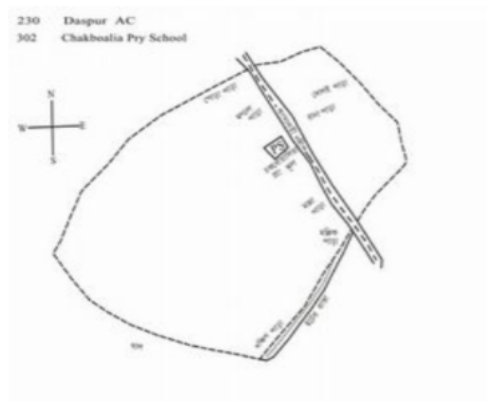

Nazri Naksha