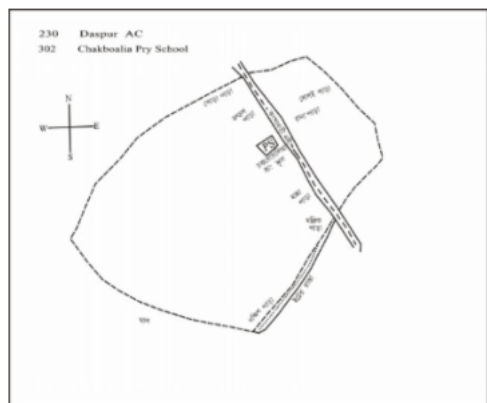

নির্বাচক নিবন্ধন আধিকারিকের স্বাক্ষর

Nazri Naksha

Google Map View

Polling Station Building Front View

Polling Station Front View

Cad View

Key MAP View

1 নাম : অষ্টমী (জানা) মাহাতা স্বামীর নাম: সনাতন মাহাতা বাড়ির নং : n0166 বয়স : 32 লিঙ্গ : মহিলা	XUN1941319 ফটো উপলব্ধ	2 নাম : কালীপদ আড়ি পিতার নাম: মাধব আড়ি বাড়ির নং : n0092 বয়স : 69 লিঙ্গ : পুরুষ	WB/29/199/204535 ফটো উপলব্ধ	3 নাম : দেবাশিষ আড়ি পিতার নাম: কালীপদ আড়ি বাড়ির নং : n0092 বয়স : 32 লিঙ্গ : পুরুষ	XUN2166882 ফটো উপলব্ধ
4 নাম : শ্যামলী আড়ি স্বামীর নাম: কালীপদ আড়ি বাড়ির নং : n0092 বয়স : 53 লিঙ্গ : মহিলা	LBT1230648 ফটো উপলব্ধ	5 নাম : সরমিলা কয়াল আড়ি স্বামীর নাম: দেবাশিষ আড়ি বাড়ির নং : n0092 বয়স : 24 লিঙ্গ : মহিলা	XUN2849487 ফটো উপলব্ধ	6 নাম : পুষ্প কাজলী স্বামীর নাম: ভূতনাথ কাজলী বাড়ির নং : n0084 বয়স : 66 লিঙ্গ : মহিলা	XUN2607216 ফটো উপলব্ধ
7 নাম : নেপু কাজলী স্বামীর নাম: শ্যামল কাজলী বাড়ির নং : n0084 বয়স : 44 লিঙ্গ : মহিলা	LBT1347244 ফটো উপলব্ধ	8 নাম : রাধেশ্যাম কাজলী পিতার নাম: শ্রীদাম কাজলী বাড়ির নং : চকবোয়ালিয়া বয়স : 69 লিঙ্গ : পুরুষ	XUN3187564 ফটো উপলব্ধ	9 নাম : নির্মালা কাজলী স্বামীর নাম: রাধেশ্যাম কাজলী বাড়ির নং : n0084 বয়স : 59 লিঙ্গ : মহিলা	WB/29/199/204034 ফটো উপলব্ধ
10 নাম : শীতল কাজলী পিতার নাম: নিত্যানন্দ কাজলী বাড়ির নং : n0084 বয়স : 42 লিঙ্গ : পুরুষ	LBT2169662 ফটো উপলব্ধ	11 নাম : পদ্মারানী কাজলী স্বামীর নাম: নিত্যানন্দ কাজলী বাড়ির নং : n0084 বয়স : 63 লিঙ্গ : মহিলা	WB/29/199/204161 ফটো উপলব্ধ	12 নাম : নিত্যানন্দ কাজলী পিতার নাম: শ্রীদাম কাজলী বাড়ির নং : n0084 বয়স : 68 লিঙ্গ : পুরুষ	WB/29/199/204358 ফটো উপলব্ধ
13 নাম : ভূতনাথ কাজলী পিতার নাম: শ্রীদাম কাজলী বাড়ির নং : n0084 বয়স : 71 লিঙ্গ : পুরুষ	WB/29/199/204075 ফটো উপলব্ধ	14 নাম : মিতা কাজলী স্বামীর নাম: সুশীল কাজলী বাড়ির নং : n0084 বয়স : 32 লিঙ্গ : মহিলা	XUN2166908 ফটো উপলব্ধ	15 নাম : শ্যামল কাজলী পিতার নাম: ভূতনাথ কাজলী বাড়ির নং : n0084 বয়স : 49 লিঙ্গ : পুরুষ	XUN1830231 ফটো উপলব্ধ
16 নাম : সুশীল কুমার কাজলী পিতার নাম: রাধেশ্যাম কাজলী বাড়ির নং : n0084 বয়স : 41 লিঙ্গ : পুরুষ	LBT2229581 ফটো উপলব্ধ	17 নাম : মধুমিতা কাজলী (মন্ডল) স্বামীর নাম: শীতল কাজলী বাড়ির নং : n0164 বয়স : 32 লিঙ্গ : মহিলা	XUN2069441 ফটো উপলব্ধ	18 নাম : পল্লব কাপাস পিতার নাম: নারায়ণ কাপাস বাড়ির নং : এন0114 বয়স : 25 লিঙ্গ : পুরুষ	XUN2529378 ফটো উপলব্ধ
19 নাম : নীলিমা কাপাস স্বামীর নাম: নারায়ণ কাপাস বাড়ির নং : n0114 বয়স : 50 লিঙ্গ : মহিলা	WB/29/199/204329 ফটো উপলব্ধ	20 নাম : নারায়ণ কাপাস পিতার নাম: বিষ্ণুপদ কাপাস বাড়ির নং : n0114 বয়স : 54 লিঙ্গ : পুরুষ	WB/29/199/204205 ফটো উপলব্ধ	21 নাম : সরস্বতী গুছাইত স্বামীর নাম: কাশীনাথ গুছাইত বাড়ির নং : n0062 বয়স : 48 লিঙ্গ : মহিলা	LBT1230457 ফটো উপলব্ধ
22 নাম : কাশীনাথ গুছাইত পিতার নাম: বসন গুছাইত বাড়ির নং : n0062 বয়স : 50 লিঙ্গ : পুরুষ	LBT1231083 ফটো উপলব্ধ	23 নাম : শিখা গুছাইত স্বামীর নাম: শম্ভুনাথ গুছাইত বাড়ির নং : n0060 বয়স : 38 লিঙ্গ : মহিলা	XUN1415504 ফটো উপলব্ধ	24 নাম : শম্ভু গুছাইত পিতার নাম: বসন গুছাইত বাড়ির নং : n0060 বয়স : 43 লিঙ্গ : পুরুষ	XUN1266287 ফটো উপলব্ধ
25 নাম : দিব্যেন্দু গুছাইত পিতার নাম: বিশ্বনাথ গুছাইত বাড়ির নং : n0060 বয়স : 34 লিঙ্গ : পুরুষ	XUN1742386 ফটো উপলব্ধ	26 নাম : ঝর্ণারানী গুছাইত স্বামীর নাম: বিশ্বনাথ গুছাইত বাড়ির নং : n0060 বয়স : 48 লিঙ্গ : মহিলা	WB/29/199/201157 ফটো উপলব্ধ	27 নাম : বিশ্বনাথ গুছাইত পিতার নাম: বসন গুছাইত বাড়ির নং : n0060 বয়স : 61 লিঙ্গ : পুরুষ	WB/29/199/201030 ফটো উপলব্ধ
28 নাম : করুনা গুছাইত স্বামীর নাম: দিব্যেন্দু গুছাইত বাড়ির নং : n0165 বয়স : 29 লিঙ্গ : মহিলা	XUN2169423 ফটো উপলব্ধ	29 নাম : মৌসুমী চক্রবর্তী স্বামীর নাম: দেবাশিষ চক্রবর্তী বাড়ির নং : n0161 বয়স : 37 লিঙ্গ : মহিলা	XUN1630532 ফটো উপলব্ধ	30 নাম : মানসী চক্রবর্তী স্বামীর নাম: কৃষ্ণগোপাল চক্রবর্তী বাড়ির নং : n0074 বয়স : 44 লিঙ্গ : মহিলা	LBT1716141 ফটো উপলব্ধ