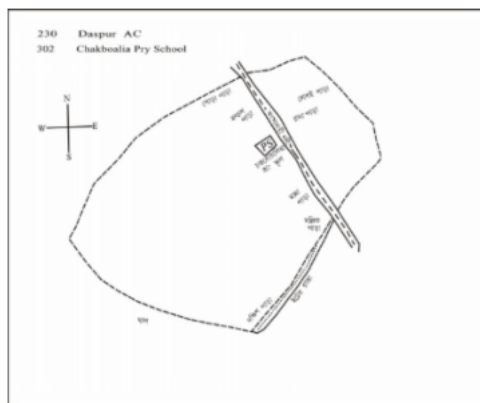

Key MAP View