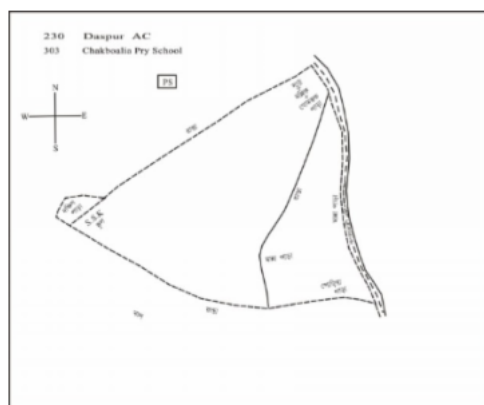

নির্বাচক নিবন্ধন আধিকারিকের স্বাক্ষর

Nazri Naksha

Google Map View

Polling Station Building Front View

Polling Station Front View

Cad View

Key MAP View

1 নাম : সুনীল কারক পিতার নাম: মৃত্যুঞ্জয় কারক বাড়ির নং : n0050 বয়স : 38 লিঙ্গ : পুরুষ	XUN1630102 ফটো উপলব্ধ	2 নাম : প্রসেনজিৎ কারক পিতার নাম: ধনঞ্জয় কারক বাড়ির নং : n0051 বয়স : 32 লিঙ্গ : পুরুষ	XUN1958032 ফটো উপলব্ধ	3 নাম : সুজিত কারক পিতার নাম: মৃত্যুঞ্জয় কারক বাড়ির নং : n0050 বয়স : 36 লিঙ্গ : পুরুষ	XUN1630110 ফটো উপলব্ধ
4 নাম : মধুমিতা কারক স্বামীর নাম: সুনীল কারক বাড়ির নং : এন0050 বয়স : 30 লিঙ্গ : মহিলা	XUN2524346 ফটো উপলব্ধ	5 নাম : গায়ত্রী কারক স্বামীর নাম: ধনঞ্জয় কারক বাড়ির নং : n0051 বয়স : 52 লিঙ্গ : মহিলা	XUN2634269 ফটো উপলব্ধ	6 নাম : মেনকা কারক স্বামীর নাম: মৃত্যুঞ্জয় কারক বাড়ির নং : n0050 বয়স : 55 লিঙ্গ : মহিলা	XUN2756237 ফটো উপলব্ধ
7 নাম : মল্লিকা ভৌমিক কারক স্বামীর নাম: প্রসেনজিৎ কারক বাড়ির নং : এন0051 বয়স : 27 লিঙ্গ : মহিলা	XUN2401958 ফটো উপলব্ধ	8 নাম : ধনঞ্জয় কারক পিতার নাম: হরিপদ কারক বাড়ির নং : n0051 বয়স : 59 লিঙ্গ : পুরুষ	XUN2634384 ফটো উপলব্ধ	9 নাম : দিলীপ কারক পিতার নাম: ধনঞ্জয় কারক বাড়ির নং : n0051 বয়স : 31 লিঙ্গ : পুরুষ	XUN1958040 ফটো উপলব্ধ
10 নাম : শম্পা করক স্বামীর নাম: দিলীপ করক বাড়ির নং : এন0051 বয়স : 29 লিঙ্গ : মহিলা	XUN2917110 ফটো উপলব্ধ	11 নাম : মল্লিকা কারক স্বামীর নাম: সুজিত কারক বাড়ির নং : এন0050 বয়স : 23 লিঙ্গ : মহিলা	XUN2917052 ফটো উপলব্ধ	12 নাম : সুজাতা চক্রবর্তী স্বামীর নাম: শুভাশীষ চক্রবর্তী বাড়ির নং : n0151 বয়স : 40 লিঙ্গ : মহিলা	LBT2062925 ফটো উপলব্ধ
13 নাম : সুভাশীষ চক্রবর্তী পিতার নাম: সুকুমার চক্রবর্তী বাড়ির নং : n0139 বয়স : 45 লিঙ্গ : পুরুষ	LBT1716125 ফটো উপলব্ধ	14 নাম : সুদীপ দোলই পিতার নাম: অশোক দোলই বাড়ির নং : এন0113 বয়স : 22 লিঙ্গ : পুরুষ	XUN2978088 ফটো উপলব্ধ	15 নাম : সৌরভ দোলই পিতার নাম: সুভাষ দোলই বাড়ির নং : এন0083 বয়স : 23 লিঙ্গ : পুরুষ	XUN2916922 ফটো উপলব্ধ
16 নাম : মিতালি দোলই স্বামীর নাম: বিশ্বজিৎ দোলই বাড়ির নং : এন0086 বয়স : 26 লিঙ্গ : মহিলা	XUN2917086 ফটো উপলব্ধ	17 নাম : খুশি দোলই পিতার নাম: প্রভঞ্জন দোলই বাড়ির নং : এন0114 বয়স : 23 লিঙ্গ : মহিলা	XUN2916872 ফটো উপলব্ধ	18 নাম : বুদ্ধদেব দোলই পিতার নাম: প্রভঞ্জন দোলই বাড়ির নং : n0114 বয়স : 24 লিঙ্গ : পুরুষ	XUN2830024 ফটো উপলব্ধ
19 নাম : রূপালী দোলই স্বামীর নাম: বাপী দোলই বাড়ির নং : এন0112 বয়স : 27 লিঙ্গ : মহিলা	ASQ2214542 ফটো উপলব্ধ	20 নাম : পূজা দোলই স্বামীর নাম: ভুবনেশ্বর দোলই বাড়ির নং : এন0113 বয়স : 26 লিঙ্গ : মহিলা	XUN3060803 ফটো উপলব্ধ	21 নাম : রীতা দোলই স্বামীর নাম: সর্বেশ্বর দোলই বাড়ির নং : এন0113 বয়স : 21 লিঙ্গ : মহিলা	XUN3061678 ফটো উপলব্ধ
22 নাম : সৌমেন দোলই পিতার নাম: গোপাল দোলই বাড়ির নং : এন0112 বয়স : 21 লিঙ্গ : পুরুষ	XUN3078789 ফটো উপলব্ধ	23 নাম : অসীমা দোলই স্বামীর নাম: বিকাশ দোলই বাড়ির নং : এন0087 বয়স : 27 লিঙ্গ : মহিলা	YNG1869023 ফটো উপলব্ধ	24 নাম : ভাস্কর দোলই পিতার নাম: সন্যাসী দোলই বাড়ির নং : এন0098 বয়স : 23 লিঙ্গ : পুরুষ	XUN3057932 ফটো উপলব্ধ
25 নাম : রূপা দোলই স্বামীর নাম: দীপক দোলই বাড়ির নং : এন0100 বয়স : 22 লিঙ্গ : মহিলা	XUN3071925 ফটো উপলব্ধ	26 নাম : অনীতা দোলই স্বামীর নাম: বিশ্বজিৎ দোলই বাড়ির নং : এন0119 বয়স : 21 লিঙ্গ : মহিলা	XUN3071859 ফটো উপলব্ধ	27 নাম : রূপালী দোলই পিতার নাম: সত্যবান দোলই বাড়ির নং : এন0082 বয়স : 29 লিঙ্গ : মহিলা	XUN2488187 ফটো উপলব্ধ
28 নাম : নবকুমার দোলই পিতার নাম: সুবল দোলই বাড়ির নং : n0119 বয়স : 54 লিঙ্গ : পুরুষ	WB/29/199/201266 ফটো উপলব্ধ	29 নাম : জ্যোৎস্না দোলই স্বামীর নাম: কমল দোলই বাড়ির নং : n0093 বয়স : 36 লিঙ্গ : মহিলা	XUN1630193 ফটো উপলব্ধ	30 নাম : সন্ন্যাসী দোলই পিতার নাম: পার্বতী দোলই বাড়ির নং : n0094 বয়স : 50 লিঙ্গ : পুরুষ	WB/29/199/201252 ফটো উপলব্ধ