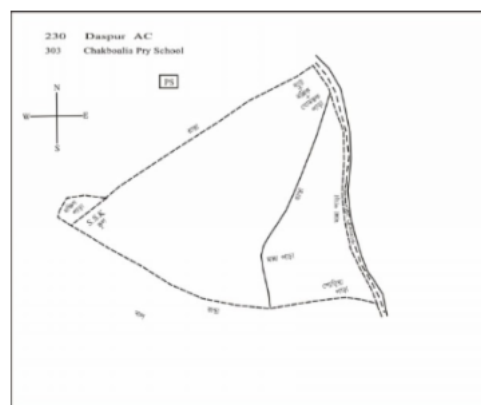

নির্বাচক নিবন্ধন আধিকারিকের স্বাক্ষর

Nazri Naksha

Google Map View

Polling Station Building Front View

Polling Station Front View

Cad View

Key MAP View

1 নাম : সুনীল কারক পিতার নাম: মৃত্যুঞ্জয় কারক বাড়ির নং : n0050 বয়স : 38 লিঙ্গ : পুরুষ	XUN1630102 ফটো উপলব্ধ	2 নাম : প্রসেনজিৎ কারক পিতার নাম: ধনঞ্জয় কারক বাড়ির নং : n0051 বয়স : 32 লিঙ্গ : পুরুষ	XUN1958032 ফটো উপলব্ধ	3 নাম : সুজিত কারক পিতার নাম: মৃত্যুঞ্জয় কারক বাড়ির নং : n0050 বয়স : 36 লিঙ্গ : পুরুষ	XUN1630110 ফটো উপলব্ধ
4 নাম : মধুমিতা কারক স্বামীর নাম: সুনীল কারক বাড়ির নং : এন0050 বয়স : 30 লিঙ্গ : মহিলা	XUN2524346 ফটো উপলব্ধ	5 নাম : গায়ত্রী কারক স্বামীর নাম: ধনঞ্জয় কারক বাড়ির নং : n0051 বয়স : 52 লিঙ্গ : মহিলা	XUN2634269 ফটো উপলব্ধ	6 নাম : মেনকা কারক স্বামীর নাম: মৃত্যুঞ্জয় কারক বাড়ির নং : n0050 বয়স : 55 লিঙ্গ : মহিলা	XUN2756237 ফটো উপলব্ধ
7 নাম : মল্লিকা ভৌমিক কারক স্বামীর নাম: প্রসেনজিৎ কারক বাড়ির নং : এন0051 বয়স : 27 লিঙ্গ : মহিলা	XUN2401958 ফটো উপলব্ধ	8 নাম : ধনঞ্জয় কারক পিতার নাম: হরিপদ কারক বাড়ির নং : n0051 বয়স : 59 লিঙ্গ : পুরুষ	XUN2634384 ফটো উপলব্ধ	9 নাম : দিলীপ কারক পিতার নাম: ধনঞ্জয় কারক বাড়ির নং : n0051 বয়স : 31 লিঙ্গ : পুরুষ	XUN1958040 ফটো উপলব্ধ
10 নাম : শম্পা করক স্বামীর নাম: দিলীপ করক বাড়ির নং : এন0051 বয়স : 29 লিঙ্গ : মহিলা	XUN2917110 ফটো উপলব্ধ	11 নাম : মল্লিকা কারক স্বামীর নাম: সুজিত কারক বাড়ির নং : এন0050 বয়স : 23 লিঙ্গ : মহিলা	XUN2917052 ফটো উপলব্ধ	12 নাম : সুজাতা চক্রবর্তী স্বামীর নাম: শুভাশীষ চক্রবর্তী বাড়ির নং : n0151 বয়স : 40 লিঙ্গ : মহিলা	LBT2062925 ফটো উপলব্ধ
13 নাম : সুভাশীষ চক্রবর্তী পিতার নাম: সুকুমার চক্রবর্তী বাড়ির নং : n0139 বয়স : 45 লিঙ্গ : পুরুষ	LBT1716125 ফটো উপলব্ধ	14 নাম : সুদীপ দোলই পিতার নাম: অশোক দোলই বাড়ির নং : এন0113 বয়স : 22 লিঙ্গ : পুরুষ	XUN2978088 ফটো উপলব্ধ	15 নাম : সৌরভ দোলই পিতার নাম: সুভাষ দোলই বাড়ির নং : এন0083 বয়স : 23 লিঙ্গ : পুরুষ	XUN2916922 ফটো উপলব্ধ
16 নাম : মিতালি দোলই স্বামীর নাম: বিশ্বজিৎ দোলই বাড়ির নং : এন0086 বয়স : 26 লিঙ্গ : মহিলা	XUN2917086 ফটো উপলব্ধ	17 নাম : খুশি দোলই পিতার নাম: প্রভঞ্জন দোলই বাড়ির নং : এন0114 বয়স : 23 লিঙ্গ : মহিলা	XUN2916872 ফটো উপলব্ধ	18 নাম : বুদ্ধদেব দোলই পিতার নাম: প্রভঞ্জন দোলই বাড়ির নং : n0114 বয়স : 24 লিঙ্গ : পুরুষ	XUN2830024 ফটো উপলব্ধ
19 নাম : রূপালী দোলই স্বামীর নাম: বাপী দোলই বাড়ির নং : এন0112 বয়স : 27 লিঙ্গ : মহিলা	ASQ2214542 ফটো উপলব্ধ	20 নাম : পূজা দোলই স্বামীর নাম: ভুবনেশ্বর দোলই বাড়ির নং : এন0113 বয়স : 26 লিঙ্গ : মহিলা	XUN3060803 ফটো উপলব্ধ	21 নাম : রীতা দোলই স্বামীর নাম: সর্বেশ্বর দোলই বাড়ির নং : এন0113 বয়স : 21 লিঙ্গ : মহিলা	XUN3061678 ফটো উপলব্ধ
22 নাম : সৌমেন দোলই পিতার নাম: গোপাল দোলই বাড়ির নং : এন0112 বয়স : 21 লিঙ্গ : পুরুষ	XUN3078789 ফটো উপলব্ধ	23 নাম : অসীমা দোলই স্বামীর নাম: বিকাশ দোলই বাড়ির নং : এন0087 বয়স : 27 লিঙ্গ : মহিলা	YNG1869023 ফটো উপলব্ধ	24 নাম : ভাস্কর দোলই পিতার নাম: সন্যাসী দোলই বাড়ির নং : এন0098 বয়স : 23 লিঙ্গ : পুরুষ	XUN3057932 ফটো উপলব্ধ
25 নাম : রূপা দোলই স্বামীর নাম: দীপক দোলই বাড়ির নং : এন0100 বয়স : 22 লিঙ্গ : মহিলা	XUN3071925 ফটো উপলব্ধ	26 নাম : অনীতা দোলই স্বামীর নাম: বিশ্বজিৎ দোলই বাড়ির নং : এন0119 বয়স : 21 লিঙ্গ : মহিলা	XUN3071859 ফটো উপলব্ধ	27 নাম : রূপালী দোলই পিতার নাম: সত্যবান দোলই বাড়ির নং : এন0082 বয়স : 29 লিঙ্গ : মহিলা	XUN2488187 ফটো উপলব্ধ
28 নাম : নবকুমার দোলই পিতার নাম: সুবল দোলই বাড়ির নং : n0119 বয়স : 54 লিঙ্গ : পুরুষ	WB/29/199/201266 ফটো উপলব্ধ	29 নাম : জ্যোৎস্না দোলই স্বামীর নাম: কমল দোলই বাড়ির নং : n0093 বয়স : 36 লিঙ্গ : মহিলা	XUN1630193 ফটো উপলব্ধ	30 নাম : সন্ন্যাসী দোলই পিতার নাম: পার্বতী দোলই বাড়ির নং : n0094 বয়স : 50 লিঙ্গ : পুরুষ	WB/29/199/201252 ফটো উপলব্ধ