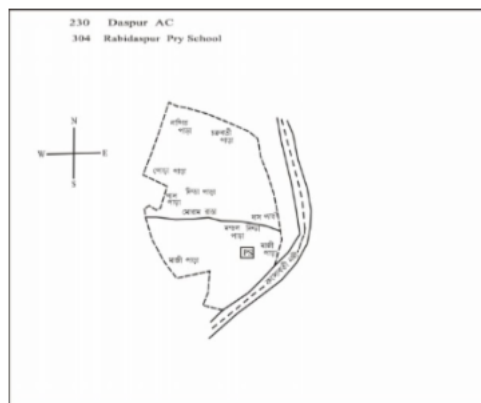

নির্বাচক নিবন্ধন আধিকারিকের স্বাক্ষর

Nazri Naksha

Google Map View

Polling Station Building Front View

Polling Station Front View

Cad View

Key MAP View

1 নাম : প্রতিমা ভৌমিক (দিন্ডা) স্বামীর নাম: অংশু দিন্ডা বাড়ির নং : n0213 বয়স : 34 লিঙ্গ : মহিলা	XUN1740455 ফটো উপলব্ধ	2 নাম : মনিকা (পাল) দিন্ডা স্বামীর নাম: দেবশীষ দিন্ডা বাড়ির নং : n0226 বয়স : 34 লিঙ্গ : মহিলা	XUN1739424 ফটো উপলব্ধ	3 নাম : মঞ্জুশা (বাড়ি) মালাকার স্বামীর নাম: দেবব্রত মালাকার বাড়ির নং : n0224 বয়স : 39 লিঙ্গ : মহিলা	LBT2060770 ফটো উপলব্ধ
4 নাম : রীতা (ভৌমিক) দিন্ডা স্বামীর নাম: মানস দিন্ডা বাড়ির নং : n0227 বয়স : 38 লিঙ্গ : মহিলা	LBT2162923 ফটো উপলব্ধ	5 নাম : সাধনা (সামন্ত)পোড়্যা স্বামীর নাম: তপন পোড়্যা বাড়ির নং : n0223 বয়স : 45 লিঙ্গ : মহিলা	LBT1691237 ফটো উপলব্ধ	6 নাম : বন্দিতা অধিকারী স্বামীর নাম: সুজিত অধিকারী বাড়ির নং : n0018 বয়স : 35 লিঙ্গ : মহিলা	XUN2257178 ফটো উপলব্ধ
7 নাম : সৌমেন অধিকারী পিতার নাম: দীপক অধিকারী বাড়ির নং : এন0017 বয়স : 22 লিঙ্গ : পুরুষ	XUN2978476 ফটো উপলব্ধ	8 নাম : সুজিত অধিকারী পিতার নাম: সুবল অধিকারী বাড়ির নং : n0018 বয়স : 43 লিঙ্গ : পুরুষ	XUN1626340 ফটো উপলব্ধ	9 নাম : বিশ্বরূপ অধিকারী পিতার নাম: সুজয় অধিকারী বাড়ির নং : n0018 বয়স : 25 লিঙ্গ : পুরুষ	XUN2867711 ফটো উপলব্ধ
10 নাম : বাদল অধিকারী পিতার নাম: মুরারী অধিকারী বাড়ির নং : n0016 বয়স : 60 লিঙ্গ : পুরুষ	XUN2757516 ফটো উপলব্ধ	11 নাম : স্বরূপ অধিকারী পিতার নাম: সুজয় Adhikari বাড়ির নং : এন0018 বয়স : 21 লিঙ্গ : পুরুষ	XUN3110145 ফটো উপলব্ধ	12 নাম : সুমন অধিকারী পিতার নাম: দিলীপ অধিকারী বাড়ির নং : এন0017 বয়স : 23 লিঙ্গ : পুরুষ	XUN2917227 ফটো উপলব্ধ
13 নাম : চন্দন অধিকারী পিতার নাম: সুকুমার অধিকারী বাড়ির নং : এন0020 বয়স : 27 লিঙ্গ : পুরুষ	XUN2376598 ফটো উপলব্ধ	14 নাম : আরতি অধিকারী স্বামীর নাম: বাদল অধিকারী বাড়ির নং : n0016 বয়স : 58 লিঙ্গ : মহিলা	WB/29/199/180291 ফটো উপলব্ধ	15 নাম : নিলীমা অধিকারী স্বামীর নাম: সুকুমার অধিকারী বাড়ির নং : n0020 বয়স : 52 লিঙ্গ : মহিলা	WB/29/199/180100 ফটো উপলব্ধ
16 নাম : সুকুমার অধিকারী পিতার নাম: মনু অধিকারী বাড়ির নং : n0020 বয়স : 59 লিঙ্গ : পুরুষ	WB/29/199/180340 ফটো উপলব্ধ	17 নাম : পুষ্প অধিকারী স্বামীর নাম: মনু অধিকারী বাড়ির নং : n0020 বয়স : 79 লিঙ্গ : মহিলা	WB/29/199/180099 ফটো উপলব্ধ	18 নাম : রীতা অধিকারী স্বামীর নাম: গোপাল অধিকারী বাড়ির নং : 18 বয়স : 37 লিঙ্গ : মহিলা	LBT2227254 ফটো উপলব্ধ
19 নাম : রিঙ্কু দিন্ডা স্বামীর নাম: সুব্রত দিন্ডা বাড়ির নং : 18 বয়স : 38 লিঙ্গ : মহিলা	LBT2227262 ফটো উপলব্ধ	20 নাম : সুব্রত দিন্ডা পিতার নাম: স্বদেশ দিন্ডা বাড়ির নং : n0018 বয়স : 46 লিঙ্গ : পুরুষ	LBT1237866 ফটো উপলব্ধ	21 নাম : গোপাল অধিকারী পিতার নাম: সুবল অধিকারী বাড়ির নং : n0018 বয়স : 41 লিঙ্গ : পুরুষ	XUN1445303 ফটো উপলব্ধ
22 নাম : কৃষ্ণা অধিকারী স্বামীর নাম: সুজয় অধিকারী বাড়ির নং : n0018 বয়স : 44 লিঙ্গ : মহিলা	LBT1710458 ফটো উপলব্ধ	23 নাম : সুজয় অধিকারী পিতার নাম: সুবল অধিকারী বাড়ির নং : n0018 বয়স : 52 লিঙ্গ : পুরুষ	WB/29/199/180689 ফটো উপলব্ধ	24 নাম : মঞ্জুরী অধিকারী স্বামীর নাম: সুবল অধিকারী বাড়ির নং : n0018 বয়স : 67 লিঙ্গ : মহিলা	WB/29/199/180483 ফটো উপলব্ধ
25 নাম : সুবল অধিকারী পিতার নাম: মুরারী অধিকারী বাড়ির নং : n0018 বয়স : 79 লিঙ্গ : পুরুষ	WB/29/199/180351 ফটো উপলব্ধ	26 নাম : তুলসী অধিকারী স্বামীর নাম: দীপক অধিকারী বাড়ির নং : n0017 বয়স : 42 লিঙ্গ : মহিলা	LBT1710441 ফটো উপলব্ধ	27 নাম : দীপক অধিকারী পিতার নাম: কালীপদ অধিকারী বাড়ির নং : n0017 বয়স : 48 লিঙ্গ : পুরুষ	LBT1236637 ফটো উপলব্ধ
28 নাম : ঝুমুর অধিকারী স্বামীর নাম: দিলীপ অধিকারী বাড়ির নং : n0017 বয়স : 44 লিঙ্গ : মহিলা	LBT1710433 ফটো উপলব্ধ	29 নাম : দিলীপ অধিকারী পিতার নাম: কালীপদ অধিকারী বাড়ির নং : n0017 বয়স : 49 লিঙ্গ : পুরুষ	LBT1237908 ফটো উপলব্ধ	30 নাম : গীতা অধিকারী স্বামীর নাম: কালীপদ অধিকারী বাড়ির নং : n0017 বয়স : 68 লিঙ্গ : মহিলা	WB/29/199/180290 ফটো উপলব্ধ