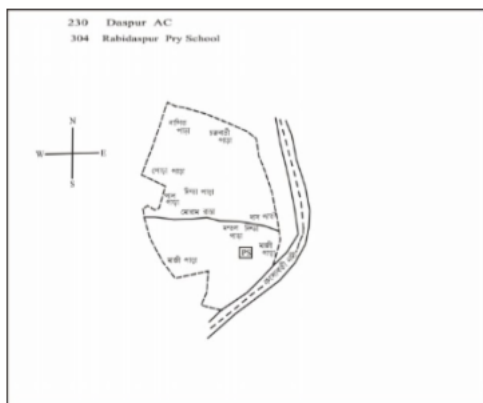

নির্বাচক নিবন্ধন আধিকারিকের স্বাক্ষর

Nazri Naksha

Google Map View

Polling Station Building Front View

Polling Station Front View

Cad View

Key MAP View

1 নাম : প্রতিমা ভৌমিক (দিন্ডা) স্বামীর নাম: অংশু দিন্ডা বাড়ির নং : n0213 বয়স : 34 লিঙ্গ : মহিলা	XUN1740455 ফটো উপলব্ধ	2 নাম : মনিকা (পাল) দিন্ডা স্বামীর নাম: দেবশীষ দিন্ডা বাড়ির নং : n0226 বয়স : 34 লিঙ্গ : মহিলা	XUN1739424 ফটো উপলব্ধ	3 নাম : মঞ্জুশা (বাড়ি) মালাকার স্বামীর নাম: দেবব্রত মালাকার বাড়ির নং : n0224 বয়স : 39 লিঙ্গ : মহিলা	LBT2060770 ফটো উপলব্ধ
4 নাম : রীতা (ভৌমিক) দিন্ডা স্বামীর নাম: মানস দিন্ডা বাড়ির নং : n0227 বয়স : 38 লিঙ্গ : মহিলা	LBT2162923 ফটো উপলব্ধ	5 নাম : সাধনা (সামন্ত)পোড়্যা স্বামীর নাম: তপন পোড়্যা বাড়ির নং : n0223 বয়স : 45 লিঙ্গ : মহিলা	LBT1691237 ফটো উপলব্ধ	6 নাম : বন্দিতা অধিকারী স্বামীর নাম: সুজিত অধিকারী বাড়ির নং : n0018 বয়স : 35 লিঙ্গ : মহিলা	XUN2257178 ফটো উপলব্ধ
7 নাম : সৌমেন অধিকারী পিতার নাম: দীপক অধিকারী বাড়ির নং : এন0017 বয়স : 22 লিঙ্গ : পুরুষ	XUN2978476 ফটো উপলব্ধ	8 নাম : সুজিত অধিকারী পিতার নাম: সুবল অধিকারী বাড়ির নং : n0018 বয়স : 43 লিঙ্গ : পুরুষ	XUN1626340 ফটো উপলব্ধ	9 নাম : বিশ্বরূপ অধিকারী পিতার নাম: সুজয় অধিকারী বাড়ির নং : n0018 বয়স : 25 লিঙ্গ : পুরুষ	XUN2867711 ফটো উপলব্ধ
10 নাম : বাদল অধিকারী পিতার নাম: মুরারী অধিকারী বাড়ির নং : n0016 বয়স : 60 লিঙ্গ : পুরুষ	XUN2757516 ফটো উপলব্ধ	11 নাম : স্বরূপ অধিকারী পিতার নাম: সুজয় Adhikari বাড়ির নং : এন0018 বয়স : 21 লিঙ্গ : পুরুষ	XUN3110145 ফটো উপলব্ধ	12 নাম : সুমন অধিকারী পিতার নাম: দিলীপ অধিকারী বাড়ির নং : এন0017 বয়স : 23 লিঙ্গ : পুরুষ	XUN2917227 ফটো উপলব্ধ
13 নাম : চন্দন অধিকারী পিতার নাম: সুকুমার অধিকারী বাড়ির নং : এন0020 বয়স : 27 লিঙ্গ : পুরুষ	XUN2376598 ফটো উপলব্ধ	14 নাম : আরতি অধিকারী স্বামীর নাম: বাদল অধিকারী বাড়ির নং : n0016 বয়স : 58 লিঙ্গ : মহিলা	WB/29/199/180291 ফটো উপলব্ধ	15 নাম : নিলীমা অধিকারী স্বামীর নাম: সুকুমার অধিকারী বাড়ির নং : n0020 বয়স : 52 লিঙ্গ : মহিলা	WB/29/199/180100 ফটো উপলব্ধ
16 নাম : সুকুমার অধিকারী পিতার নাম: মনু অধিকারী বাড়ির নং : n0020 বয়স : 59 লিঙ্গ : পুরুষ	WB/29/199/180340 ফটো উপলব্ধ	17 নাম : পুষ্প অধিকারী স্বামীর নাম: মনু অধিকারী বাড়ির নং : n0020 বয়স : 79 লিঙ্গ : মহিলা	WB/29/199/180099 ফটো উপলব্ধ	18 নাম : রীতা অধিকারী স্বামীর নাম: গোপাল অধিকারী বাড়ির নং : 18 বয়স : 37 লিঙ্গ : মহিলা	LBT2227254 ফটো উপলব্ধ
19 নাম : রিঙ্কু দিন্ডা স্বামীর নাম: সুব্রত দিন্ডা বাড়ির নং : 18 বয়স : 38 লিঙ্গ : মহিলা	LBT2227262 ফটো উপলব্ধ	20 নাম : সুব্রত দিন্ডা পিতার নাম: স্বদেশ দিন্ডা বাড়ির নং : n0018 বয়স : 46 লিঙ্গ : পুরুষ	LBT1237866 ফটো উপলব্ধ	21 নাম : গোপাল অধিকারী পিতার নাম: সুবল অধিকারী বাড়ির নং : n0018 বয়স : 41 লিঙ্গ : পুরুষ	XUN1445303 ফটো উপলব্ধ
22 নাম : কৃষ্ণা অধিকারী স্বামীর নাম: সুজয় অধিকারী বাড়ির নং : n0018 বয়স : 44 লিঙ্গ : মহিলা	LBT1710458 ফটো উপলব্ধ	23 নাম : সুজয় অধিকারী পিতার নাম: সুবল অধিকারী বাড়ির নং : n0018 বয়স : 52 লিঙ্গ : পুরুষ	WB/29/199/180689 ফটো উপলব্ধ	24 নাম : মঞ্জুরী অধিকারী স্বামীর নাম: সুবল অধিকারী বাড়ির নং : n0018 বয়স : 67 লিঙ্গ : মহিলা	WB/29/199/180483 ফটো উপলব্ধ
25 নাম : সুবল অধিকারী পিতার নাম: মুরারী অধিকারী বাড়ির নং : n0018 বয়স : 79 লিঙ্গ : পুরুষ	WB/29/199/180351 ফটো উপলব্ধ	26 নাম : তুলসী অধিকারী স্বামীর নাম: দীপক অধিকারী বাড়ির নং : n0017 বয়স : 42 লিঙ্গ : মহিলা	LBT1710441 ফটো উপলব্ধ	27 নাম : দীপক অধিকারী পিতার নাম: কালীপদ অধিকারী বাড়ির নং : n0017 বয়স : 48 লিঙ্গ : পুরুষ	LBT1236637 ফটো উপলব্ধ
28 নাম : ঝুমুর অধিকারী স্বামীর নাম: দিলীপ অধিকারী বাড়ির নং : n0017 বয়স : 44 লিঙ্গ : মহিলা	LBT1710433 ফটো উপলব্ধ	29 নাম : দিলীপ অধিকারী পিতার নাম: কালীপদ অধিকারী বাড়ির নং : n0017 বয়স : 49 লিঙ্গ : পুরুষ	LBT1237908 ফটো উপলব্ধ	30 নাম : গীতা অধিকারী স্বামীর নাম: কালীপদ অধিকারী বাড়ির নং : n0017 বয়স : 68 লিঙ্গ : মহিলা	WB/29/199/180290 ফটো উপলব্ধ