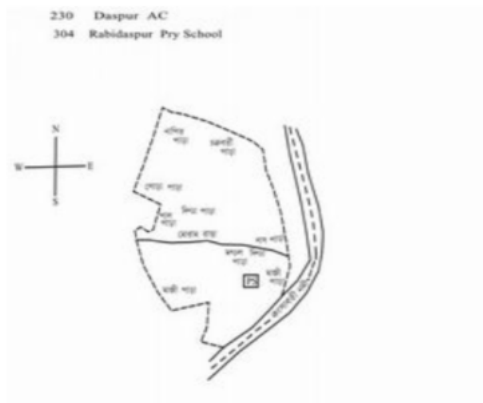

Nazri Naksha