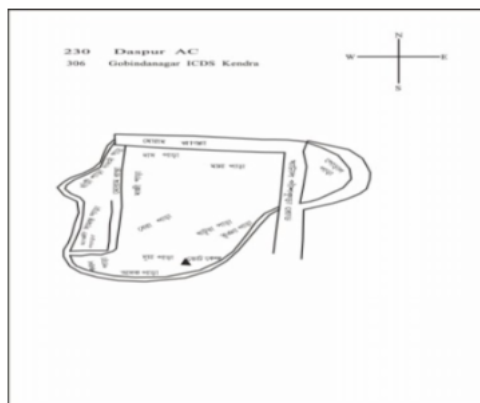

নির্বাচক নিবন্ধন আধিকারিকের স্বাক্ষর

Nazri Naksha

Google Map View

Polling Station Building Front View

Polling Station Front View

Cad View

Key MAP View

1 নাম : কমল অধিকারী পিতার নাম: কালীপদ অধিকারী বাড়ির নং : 230 বয়স : 38 লিঙ্গ : পুরুষ	LBT2221604 ফটো উপলব্ধ	2 নাম : কালিপদ অধিকারী পিতার নাম: গৌরহরি অধিকারী বাড়ির নং : n0129 বয়স : 67 লিঙ্গ : পুরুষ	WB/29/199/135801 ফটো উপলব্ধ	3 নাম : মিনতীরানী আদক স্বামীর নাম: জগন্নাথ আদক বাড়ির নং : n0026 বয়স : 49 লিঙ্গ : মহিলা	WB/29/199/135651 ফটো উপলব্ধ
4 নাম : কবিতা আদক অন্যান্য: রতন আদক বাড়ির নং : এন0140 বয়স : 42 লিঙ্গ : মহিলা	XUN2918373 ফটো উপলব্ধ	5 নাম : নীলকণ্ঠ আদক পিতার নাম: শীতল চন্দ্র আদক বাড়ির নং : n0026 বয়স : 50 লিঙ্গ : পুরুষ	LBT1693399 ফটো উপলব্ধ	6 নাম : মায়ারানী আদক স্বামীর নাম: নীলকণ্ঠ আদক বাড়ির নং : n0026 বয়স : 43 লিঙ্গ : মহিলা	LBT1693407 ফটো উপলব্ধ
7 নাম : প্রিয়ঙ্কা মন্ডল স্বামীর নাম: মিলন আদক বাড়ির নং : এন0026 বয়স : 24 লিঙ্গ : মহিলা	XUN3041589 ফটো উপলব্ধ	8 নাম : সম্পা আদক স্বামীর নাম: সূর্যকান্ত আদক বাড়ির নং : এন0139 বয়স : 23 লিঙ্গ : মহিলা	XUN3077369 ফটো উপলব্ধ	9 নাম : মদনচন্দ্র আদক পিতার নাম: শ্যামপদ আদক বাড়ির নং : n0140 বয়স : 62 লিঙ্গ : পুরুষ	WB/29/199/135058 ফটো উপলব্ধ
10 নাম : সুমিতা আদক স্বামীর নাম: মদন আদক বাড়ির নং : n0140 বয়স : 52 লিঙ্গ : মহিলা	LBT1904382 ফটো উপলব্ধ	11 নাম : রতন আদক পিতার নাম: শ্যামচরন আদক বাড়ির নং : n0140 বয়স : 42 লিঙ্গ : পুরুষ	XUN1737584 ফটো উপলব্ধ	12 নাম : কাজল আদক স্বামীর নাম: রতন আদক বাড়ির নং : n0140 বয়স : 32 লিঙ্গ : মহিলা	XUN2167765 ফটো উপলব্ধ
13 নাম : অরিজিৎ আদক পিতার নাম: লক্ষণ আদক বাড়ির নং : এন0024 বয়স : 21 লিঙ্গ : পুরুষ	XUN3041480 ফটো উপলব্ধ	14 নাম : বলাইচন্দ্র আদক পিতার নাম: সত্য আদক বাড়ির নং : n0027 বয়স : 81 লিঙ্গ : পুরুষ	XUN2752871 ফটো উপলব্ধ	15 নাম : বাসন্তীরানী আদক স্বামীর নাম: কার্তিক আদক বাড়ির নং : n0025 বয়স : 53 লিঙ্গ : মহিলা	WB/29/199/135654 ফটো উপলব্ধ
16 নাম : কার্তিক আদক পিতার নাম: বিষ্ণুপদ আদক বাড়ির নং : n0025 বয়স : 57 লিঙ্গ : পুরুষ	WB/29/199/135323 ফটো উপলব্ধ	17 নাম : মানসী আদক (কাজলী) স্বামীর নাম: রাজকুমার আদক বাড়ির নং : n0024 বয়স : 33 লিঙ্গ : মহিলা	XUN2070126 ফটো উপলব্ধ	18 নাম : শ্যামারানী আদক স্বামীর নাম: লক্ষন আদক বাড়ির নং : n0024 বয়স : 46 লিঙ্গ : মহিলা	LBT1234806 ফটো উপলব্ধ
19 নাম : তনুশ্রী পাত্র (আদক) স্বামীর নাম: ভরত আদক বাড়ির নং : n0024 বয়স : 42 লিঙ্গ : মহিলা	XUN1623644 ফটো উপলব্ধ	20 নাম : সন্তু আদক পিতার নাম: কার্তিক আদক বাড়ির নং : n0025 বয়স : 27 লিঙ্গ : পুরুষ	XUN2377067 ফটো উপলব্ধ	21 নাম : শুভজিৎ আদক পিতার নাম: লক্ষন চন্দ্র আদক বাড়ির নং : N0024B বয়স : 27 লিঙ্গ : পুরুষ	XUN2377042 ফটো উপলব্ধ
22 নাম : প্রসেঞ্জিৎ আদক পিতার নাম: গোপাল আদক বাড়ির নং : n0025 বয়স : 27 লিঙ্গ : পুরুষ	XUN2377034 ফটো উপলব্ধ	23 নাম : রবি সিট মাজী স্বামীর নাম: দীপক কুমার মাজী বাড়ির নং : এন0025 বয়স : 37 লিঙ্গ : মহিলা	XUN3067048 ফটো উপলব্ধ	24 নাম : শম্পা আদক স্বামীর নাম: সূর্যকান্ত আদক বাড়ির নং : এন0139 বয়স : 23 লিঙ্গ : মহিলা	XUN3071628 ফটো উপলব্ধ
25 নাম : কবিতা আদক স্বামীর নাম: গৌতম আদক বাড়ির নং : n0026 বয়স : 36 লিঙ্গ : মহিলা	XUN1958958 ফটো উপলব্ধ	26 নাম : অরবিন্দ আদক পিতার নাম: বলাই চন্দ্র আদক বাড়ির নং : n0027 বয়স : 50 লিঙ্গ : পুরুষ	LBT1235118 ফটো উপলব্ধ	27 নাম : অঞ্জলী আদক স্বামীর নাম: খগেন চন্দ্র আদক বাড়ির নং : n0027 বয়স : 48 লিঙ্গ : মহিলা	LBT1905637 ফটো উপলব্ধ
28 নাম : শেফালী আদক স্বামীর নাম: বসন্ত আদক বাড়ির নং : n0026 বয়স : 56 লিঙ্গ : মহিলা	XUN2753309 ফটো উপলব্ধ	29 নাম : শিখা রানী আদক স্বামীর নাম: অরবিন্দ আদক বাড়ির নং : n0027 বয়স : 56 লিঙ্গ : মহিলা	LBT1235100 ফটো উপলব্ধ	30 নাম : খগেন চন্দ্র আদক পিতার নাম: বলাইচন্দ্র আদক বাড়ির নং : n0027 বয়স : 53 লিঙ্গ : পুরুষ	XUN3105228 ফটো উপলব্ধ