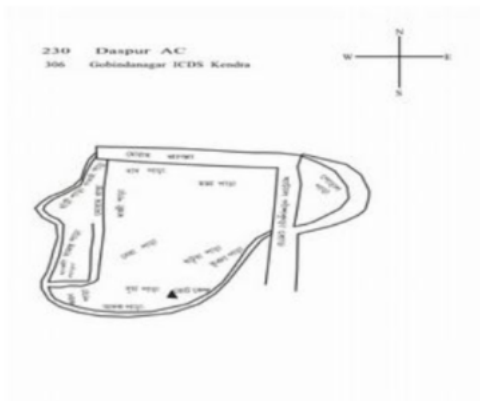

Nazri Naksha