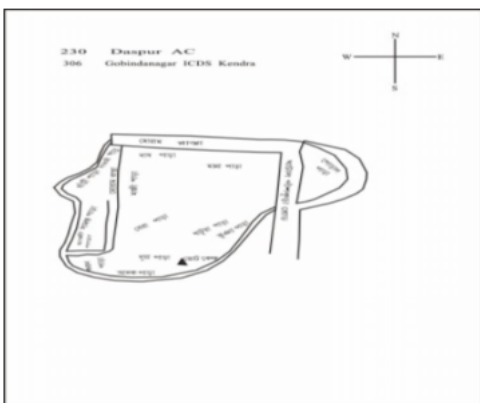

নির্বাচক নিবন্ধন আধিকারিকের স্বাক্ষর

Nazri Naksha

Google Map View

Polling Station Building Front View

Polling Station Front View

Cad View

Key MAP View

1 নাম : কমল অধিকারী পিতার নাম: কালীপদ অধিকারী বাড়ির নং : 230 বয়স : 38 লিঙ্গ : পুরুষ	LBT2221604 ফটো উপলব্ধ	2 নাম : কালিপদ অধিকারী পিতার নাম: গৌরহরি অধিকারী বাড়ির নং : n0129 বয়স : 67 লিঙ্গ : পুরুষ	WB/29/199/135801 ফটো উপলব্ধ	3 নাম : মিনতীরানী আদক স্বামীর নাম: জগন্নাথ আদক বাড়ির নং : n0026 বয়স : 49 লিঙ্গ : মহিলা	WB/29/199/135651 ফটো উপলব্ধ
4 নাম : কবিতা আদক অন্যান্য: রতন আদক বাড়ির নং : এন0140 বয়স : 42 লিঙ্গ : মহিলা	XUN2918373 ফটো উপলব্ধ	5 নাম : নীলকণ্ঠ আদক পিতার নাম: শীতল চন্দ্র আদক বাড়ির নং : n0026 বয়স : 50 লিঙ্গ : পুরুষ	LBT1693399 ফটো উপলব্ধ	6 নাম : মায়ারানী আদক স্বামীর নাম: নীলকণ্ঠ আদক বাড়ির নং : n0026 বয়স : 43 লিঙ্গ : মহিলা	LBT1693407 ফটো উপলব্ধ
7 নাম : প্রিয়ঙ্কা মন্ডল স্বামীর নাম: মিলন আদক বাড়ির নং : এন0026 বয়স : 24 লিঙ্গ : মহিলা	XUN3041589 ফটো উপলব্ধ	8 নাম : সম্পা আদক স্বামীর নাম: সূর্যকান্ত আদক বাড়ির নং : এন0139 বয়স : 23 লিঙ্গ : মহিলা	XUN3077369 ফটো উপলব্ধ	9 নাম : মদনচন্দ্র আদক পিতার নাম: শ্যামপদ আদক বাড়ির নং : n0140 বয়স : 62 লিঙ্গ : পুরুষ	WB/29/199/135058 ফটো উপলব্ধ
10 নাম : সুমিতা আদক স্বামীর নাম: মদন আদক বাড়ির নং : n0140 বয়স : 52 লিঙ্গ : মহিলা	LBT1904382 ফটো উপলব্ধ	11 নাম : রতন আদক পিতার নাম: শ্যামচরন আদক বাড়ির নং : n0140 বয়স : 42 লিঙ্গ : পুরুষ	XUN1737584 ফটো উপলব্ধ	12 নাম : কাজল আদক স্বামীর নাম: রতন আদক বাড়ির নং : n0140 বয়স : 32 লিঙ্গ : মহিলা	XUN2167765 ফটো উপলব্ধ
13 নাম : অরিজিৎ আদক পিতার নাম: লক্ষণ আদক বাড়ির নং : এন0024 বয়স : 21 লিঙ্গ : পুরুষ	XUN3041480 ফটো উপলব্ধ	14 নাম : বলাইচন্দ্র আদক পিতার নাম: সত্য আদক বাড়ির নং : n0027 বয়স : 81 লিঙ্গ : পুরুষ	XUN2752871 ফটো উপলব্ধ	15 নাম : বাসন্তীরানী আদক স্বামীর নাম: কার্তিক আদক বাড়ির নং : n0025 বয়স : 53 লিঙ্গ : মহিলা	WB/29/199/135654 ফটো উপলব্ধ
16 নাম : কার্তিক আদক পিতার নাম: বিষ্ণুপদ আদক বাড়ির নং : n0025 বয়স : 57 লিঙ্গ : পুরুষ	WB/29/199/135323 ফটো উপলব্ধ	17 নাম : মানসী আদক (কাজলী) স্বামীর নাম: রাজকুমার আদক বাড়ির নং : n0024 বয়স : 33 লিঙ্গ : মহিলা	XUN2070126 ফটো উপলব্ধ	18 নাম : শ্যামারানী আদক স্বামীর নাম: লক্ষন আদক বাড়ির নং : n0024 বয়স : 46 লিঙ্গ : মহিলা	LBT1234806 ফটো উপলব্ধ
19 নাম : তনুশ্রী পাত্র (আদক) স্বামীর নাম: ভরত আদক বাড়ির নং : n0024 বয়স : 42 লিঙ্গ : মহিলা	XUN1623644 ফটো উপলব্ধ	20 নাম : সন্তু আদক পিতার নাম: কার্তিক আদক বাড়ির নং : n0025 বয়স : 27 লিঙ্গ : পুরুষ	XUN2377067 ফটো উপলব্ধ	21 নাম : শুভজিৎ আদক পিতার নাম: লক্ষন চন্দ্র আদক বাড়ির নং : N0024B বয়স : 27 লিঙ্গ : পুরুষ	XUN2377042 ফটো উপলব্ধ
22 নাম : প্রসেঞ্জিৎ আদক পিতার নাম: গোপাল আদক বাড়ির নং : n0025 বয়স : 27 লিঙ্গ : পুরুষ	XUN2377034 ফটো উপলব্ধ	23 নাম : রবি সিট মাজী স্বামীর নাম: দীপক কুমার মাজী বাড়ির নং : এন0025 বয়স : 37 লিঙ্গ : মহিলা	XUN3067048 ফটো উপলব্ধ	24 নাম : শম্পা আদক স্বামীর নাম: সূর্যকান্ত আদক বাড়ির নং : এন0139 বয়স : 23 লিঙ্গ : মহিলা	XUN3071628 ফটো উপলব্ধ
25 নাম : কবিতা আদক স্বামীর নাম: গৌতম আদক বাড়ির নং : n0026 বয়স : 36 লিঙ্গ : মহিলা	XUN1958958 ফটো উপলব্ধ	26 নাম : অরবিন্দ আদক পিতার নাম: বলাই চন্দ্র আদক বাড়ির নং : n0027 বয়স : 50 লিঙ্গ : পুরুষ	LBT1235118 ফটো উপলব্ধ	27 নাম : অঞ্জলী আদক স্বামীর নাম: খগেন চন্দ্র আদক বাড়ির নং : n0027 বয়স : 48 লিঙ্গ : মহিলা	LBT1905637 ফটো উপলব্ধ
28 নাম : শেফালী আদক স্বামীর নাম: বসন্ত আদক বাড়ির নং : n0026 বয়স : 56 লিঙ্গ : মহিলা	XUN2753309 ফটো উপলব্ধ	29 নাম : শিখা রানী আদক স্বামীর নাম: অরবিন্দ আদক বাড়ির নং : n0027 বয়স : 56 লিঙ্গ : মহিলা	LBT1235100 ফটো উপলব্ধ	30 নাম : খগেন চন্দ্র আদক পিতার নাম: বলাইচন্দ্র আদক বাড়ির নং : n0027 বয়স : 53 লিঙ্গ : পুরুষ	XUN3105228 ফটো উপলব্ধ