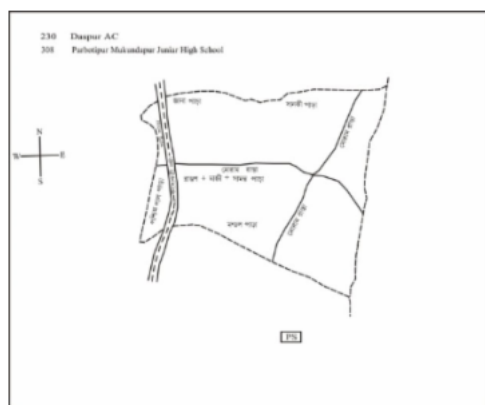

নির্বাচক নিবন্ধন আধিকারিকের স্বাক্ষর

Nazri Naksha

Google Map View

Polling Station Building Front View

Polling Station Front View

Cad View

Key MAP View

1 নাম : সুস্মিতা (পাখিরা) গুছাইত স্বামীর নাম: শান্তনু গুছাইত বাড়ির নং : n0195 বয়স : 33 লিঙ্গ : মহিলা	XUN1730357	ফটো উপলব্ধ	2 নাম : অসীমা (বেরা) শাসমল স্বামীর নাম: নিমল শাসমল বাড়ির নং : n0194 বয়স : 36 লিঙ্গ : মহিলা	LBT2225886	ফটো উপলব্ধ	3 নাম : মিঠু (মন্ডল) গুছাইত স্বামীর নাম: কল্যান গুছাইত বাড়ির নং : n0196 বয়স : 38 লিঙ্গ : মহিলা	XUN1812692	ফটো উপলব্ধ
4 নাম : শিবরাম অধিকারী পিতার নাম: নিতাই অধিকারী বাড়ির নং : n0188 বয়স : 59 লিঙ্গ : পুরুষ	XUN2750131	ফটো উপলব্ধ	5 নাম : পম্পা অধিকারী পিতার নাম: শিবরাম অধিকারী বাড়ির নং : পার্বতীপুর বয়স : 22 লিঙ্গ : মহিলা	XUN3141900	ফটো উপলব্ধ	6 নাম : লক্ষীকান্ত অধিকারী পিতার নাম: অভিরাম অধিকারী বাড়ির নং : n0104 বয়স : 38 লিঙ্গ : পুরুষ	LBT2053221	ফটো উপলব্ধ
7 নাম : রেনুকা অধিকারী স্বামীর নাম: শ্যাম অধিকারী বাড়ির নং : n0039 বয়স : 80 লিঙ্গ : মহিলা	LBT2053239	ফটো উপলব্ধ	8 নাম : অভিরাম অধিকারী পিতার নাম: নিতাই অধিকারী বাড়ির নং : n0104 বয়স : 64 লিঙ্গ : পুরুষ	WB/29/199/174516	ফটো উপলব্ধ	9 নাম : দীপালী অধিকারী স্বামীর নাম: অভিরাম অধিকারী বাড়ির নং : n0104 বয়স : 58 লিঙ্গ : মহিলা	XUN3264850	ফটো উপলব্ধ
10 নাম : যুগল অধিকারী পিতার নাম: অভিরাম অধিকারী বাড়ির নং : n0104 বয়স : 40 লিঙ্গ : পুরুষ	XUN1739689	ফটো উপলব্ধ	11 নাম : মায়ারানী অধিকারী স্বামীর নাম: নিতাই অধিকারী বাড়ির নং : n0105 বয়স : 82 লিঙ্গ : মহিলা	WB/29/199/174619	ফটো উপলব্ধ	12 নাম : অলোক অধিকারী পিতার নাম: কার্তিক অধিকারী বাড়ির নং : n0105 বয়স : 42 লিঙ্গ : পুরুষ	LBT2226405	ফটো উপলব্ধ
13 নাম : ভারতী অধিকারী স্বামীর নাম: লক্ষীকান্ত অধিকারী বাড়ির নং : n0104 বয়স : 27 লিঙ্গ : মহিলা	XUN2402832	ফটো উপলব্ধ	14 নাম : অঞ্জুরানী অধিকারী স্বামীর নাম: কার্তিক অধিকারী বাড়ির নং : n0105 বয়স : 59 লিঙ্গ : মহিলা	WB/29/199/174078	ফটো উপলব্ধ	15 নাম : রমা অধিকারী স্বামীর নাম: অলোক অধিকারী বাড়ির নং : n0105 বয়স : 35 লিঙ্গ : মহিলা	XUN1625706	ফটো উপলব্ধ
16 নাম : পুলক অধিকারী পিতার নাম: কার্তিক অধিকারী বাড়ির নং : n0105 বয়স : 37 লিঙ্গ : পুরুষ	XUN1959667	ফটো উপলব্ধ	17 নাম : সরস্বতী অধিকারী স্বামীর নাম: শিবরাম অধিকারী বাড়ির নং : n0189 বয়স : 51 লিঙ্গ : মহিলা	WB/29/199/174918	ফটো উপলব্ধ	18 নাম : মৌসুমী অধিকারী (দোলই) স্বামীর নাম: যতন দোলই বাড়ির নং : n0087 বয়স : 38 লিঙ্গ : মহিলা	LBT2173441	ফটো উপলব্ধ
19 নাম : নির্মল কাপাস পিতার নাম: গণেশ কাপাস বাড়ির নং : n0088 বয়স : 33 লিঙ্গ : পুরুষ	XUN1829035	ফটো উপলব্ধ	20 নাম : সাধনা কাপাস স্বামীর নাম: গণেশ চন্দ্র কাপাস বাড়ির নং : n0187 বয়স : 63 লিঙ্গ : মহিলা	WB/29/199/174770	ফটো উপলব্ধ	21 নাম : ঝরনা দোলই স্বামীর নাম: খোকন দোলই বাড়ির নং : n0088 বয়স : 27 লিঙ্গ : মহিলা	XUN2258051	ফটো উপলব্ধ
22 নাম : নীলিমা সেনা(কাপাস) স্বামীর নাম: নির্মল কাপাস বাড়ির নং : n0088 বয়স : 36 লিঙ্গ : মহিলা	XUN2257996	ফটো উপলব্ধ	23 নাম : উজ্জ্বল কাপাস পিতার নাম: গণেশ কাপাস বাড়ির নং : n0088 বয়স : 43 লিঙ্গ : পুরুষ	LBT1919174	ফটো উপলব্ধ	24 নাম : নমিতা কাপাস স্বামীর নাম: উজ্জ্বল কাপাস বাড়ির নং : n0088 বয়স : 40 লিঙ্গ : মহিলা	LBT1919182	ফটো উপলব্ধ
25 নাম : কুশল কাপাস পিতার নাম: উজ্জ্বল কাপাস বাড়ির নং : পার্বতীপুর বয়স : 21 লিঙ্গ : পুরুষ	XUN3145943	ফটো উপলব্ধ	26 নাম : মদন গুছাইত পিতার নাম: রামপদ গুছাইত বাড়ির নং : n0010 বয়স : 44 লিঙ্গ : পুরুষ	XUN1739226	ফটো উপলব্ধ	27 নাম : প্রিয়া গুছাইত পিতার নাম: শ্রীমন্ত গুছাইত বাড়ির নং : নো বয়স : 25 লিঙ্গ : মহিলা	XUN2467017	ফটো উপলব্ধ
28 নাম : মিঠু গুছাইত স্বামীর নাম: শ্রীমন্ত গুছাইত বাড়ির নং : n0014 বয়স : 45 লিঙ্গ : মহিলা	LBT1237775	ফটো উপলব্ধ	Q 29 নাম : সৈকত গুছাইত পিতার নাম: শ্রীকান্ত গুছাইত বাড়ির নং : এন0007 বয়স : 25 লিঙ্গ : পুরুষ	XUN2540276	ফটো উপলব্ধ	30 নাম : সংগীতা গুছাইত পিতার নাম: রতন গুছাইত বাড়ির নং : এন0007 বয়স : 23 লিঙ্গ : মহিলা	XUN2919116	ফটো উপলব্ধ