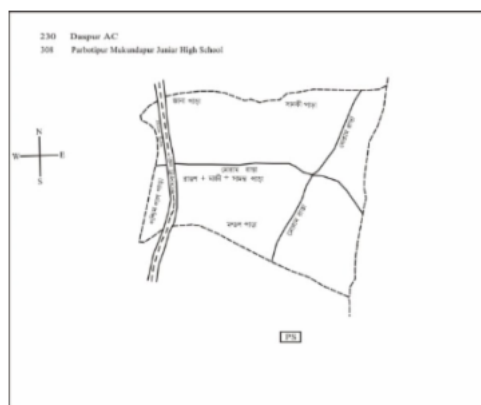

নির্বাচক নিবন্ধন আধিকারিকের স্বাক্ষর

Nazri Naksha

Google Map View

Polling Station Building Front View

Polling Station Front View

Cad View

Key MAP View

1 নাম : সুস্মিতা (পাখিরা) গুছাইত স্বামীর নাম: শান্তনু গুছাইত বাড়ির নং : n0195 বয়স : 33 লিঙ্গ : মহিলা	XUN1730357	ফটো উপলব্ধ	2 নাম : অসীমা (বেরা) শাসমল স্বামীর নাম: নিমল শাসমল বাড়ির নং : n0194 বয়স : 36 লিঙ্গ : মহিলা	LBT2225886	ফটো উপলব্ধ	3 নাম : মিঠু (মন্ডল) গুছাইত স্বামীর নাম: কল্যান গুছাইত বাড়ির নং : n0196 বয়স : 38 লিঙ্গ : মহিলা	XUN1812692	ফটো উপলব্ধ
4 নাম : শিবরাম অধিকারী পিতার নাম: নিতাই অধিকারী বাড়ির নং : n0188 বয়স : 59 লিঙ্গ : পুরুষ	XUN2750131	ফটো উপলব্ধ	5 নাম : পম্পা অধিকারী পিতার নাম: শিবরাম অধিকারী বাড়ির নং : পার্বতীপুর বয়স : 22 লিঙ্গ : মহিলা	XUN3141900	ফটো উপলব্ধ	6 নাম : লক্ষীকান্ত অধিকারী পিতার নাম: অভিরাম অধিকারী বাড়ির নং : n0104 বয়স : 38 লিঙ্গ : পুরুষ	LBT2053221	ফটো উপলব্ধ
7 নাম : রেনুকা অধিকারী স্বামীর নাম: শ্যাম অধিকারী বাড়ির নং : n0039 বয়স : 80 লিঙ্গ : মহিলা	LBT2053239	ফটো উপলব্ধ	8 নাম : অভিরাম অধিকারী পিতার নাম: নিতাই অধিকারী বাড়ির নং : n0104 বয়স : 64 লিঙ্গ : পুরুষ	WB/29/199/174516	ফটো উপলব্ধ	9 নাম : দীপালী অধিকারী স্বামীর নাম: অভিরাম অধিকারী বাড়ির নং : n0104 বয়স : 58 লিঙ্গ : মহিলা	XUN3264850	ফটো উপলব্ধ
10 নাম : যুগল অধিকারী পিতার নাম: অভিরাম অধিকারী বাড়ির নং : n0104 বয়স : 40 লিঙ্গ : পুরুষ	XUN1739689	ফটো উপলব্ধ	11 নাম : মায়ারানী অধিকারী স্বামীর নাম: নিতাই অধিকারী বাড়ির নং : n0105 বয়স : 82 লিঙ্গ : মহিলা	WB/29/199/174619	ফটো উপলব্ধ	12 নাম : অলোক অধিকারী পিতার নাম: কার্তিক অধিকারী বাড়ির নং : n0105 বয়স : 42 লিঙ্গ : পুরুষ	LBT2226405	ফটো উপলব্ধ
13 নাম : ভারতী অধিকারী স্বামীর নাম: লক্ষীকান্ত অধিকারী বাড়ির নং : n0104 বয়স : 27 লিঙ্গ : মহিলা	XUN2402832	ফটো উপলব্ধ	14 নাম : অঞ্জুরানী অধিকারী স্বামীর নাম: কার্তিক অধিকারী বাড়ির নং : n0105 বয়স : 59 লিঙ্গ : মহিলা	WB/29/199/174078	ফটো উপলব্ধ	15 নাম : রমা অধিকারী স্বামীর নাম: অলোক অধিকারী বাড়ির নং : n0105 বয়স : 35 লিঙ্গ : মহিলা	XUN1625706	ফটো উপলব্ধ
16 নাম : পুলক অধিকারী পিতার নাম: কার্তিক অধিকারী বাড়ির নং : n0105 বয়স : 37 লিঙ্গ : পুরুষ	XUN1959667	ফটো উপলব্ধ	17 নাম : সরস্বতী অধিকারী স্বামীর নাম: শিবরাম অধিকারী বাড়ির নং : n0189 বয়স : 51 লিঙ্গ : মহিলা	WB/29/199/174918	ফটো উপলব্ধ	18 নাম : মৌসুমী অধিকারী (দোলই) স্বামীর নাম: যতন দোলই বাড়ির নং : n0087 বয়স : 38 লিঙ্গ : মহিলা	LBT2173441	ফটো উপলব্ধ
19 নাম : নির্মল কাপাস পিতার নাম: গণেশ কাপাস বাড়ির নং : n0088 বয়স : 33 লিঙ্গ : পুরুষ	XUN1829035	ফটো উপলব্ধ	20 নাম : সাধনা কাপাস স্বামীর নাম: গণেশ চন্দ্র কাপাস বাড়ির নং : n0187 বয়স : 63 লিঙ্গ : মহিলা	WB/29/199/174770	ফটো উপলব্ধ	21 নাম : ঝরনা দোলই স্বামীর নাম: খোকন দোলই বাড়ির নং : n0088 বয়স : 27 লিঙ্গ : মহিলা	XUN2258051	ফটো উপলব্ধ
22 নাম : নীলিমা সেনা(কাপাস) স্বামীর নাম: নির্মল কাপাস বাড়ির নং : n0088 বয়স : 36 লিঙ্গ : মহিলা	XUN2257996	ফটো উপলব্ধ	23 নাম : উজ্জ্বল কাপাস পিতার নাম: গণেশ কাপাস বাড়ির নং : n0088 বয়স : 43 লিঙ্গ : পুরুষ	LBT1919174	ফটো উপলব্ধ	24 নাম : নমিতা কাপাস স্বামীর নাম: উজ্জ্বল কাপাস বাড়ির নং : n0088 বয়স : 40 লিঙ্গ : মহিলা	LBT1919182	ফটো উপলব্ধ
25 নাম : কুশল কাপাস পিতার নাম: উজ্জ্বল কাপাস বাড়ির নং : পার্বতীপুর বয়স : 21 লিঙ্গ : পুরুষ	XUN3145943	ফটো উপলব্ধ	26 নাম : মদন গুছাইত পিতার নাম: রামপদ গুছাইত বাড়ির নং : n0010 বয়স : 44 লিঙ্গ : পুরুষ	XUN1739226	ফটো উপলব্ধ	27 নাম : প্রিয়া গুছাইত পিতার নাম: শ্রীমন্ত গুছাইত বাড়ির নং : নো বয়স : 25 লিঙ্গ : মহিলা	XUN2467017	ফটো উপলব্ধ
28 নাম : মিঠু গুছাইত স্বামীর নাম: শ্রীমন্ত গুছাইত বাড়ির নং : n0014 বয়স : 45 লিঙ্গ : মহিলা	LBT1237775	ফটো উপলব্ধ	Q 29 নাম : সৈকত গুছাইত পিতার নাম: শ্রীকান্ত গুছাইত বাড়ির নং : এন0007 বয়স : 25 লিঙ্গ : পুরুষ	XUN2540276	ফটো উপলব্ধ	30 নাম : সংগীতা গুছাইত পিতার নাম: রতন গুছাইত বাড়ির নং : এন0007 বয়স : 23 লিঙ্গ : মহিলা	XUN2919116	ফটো উপলব্ধ