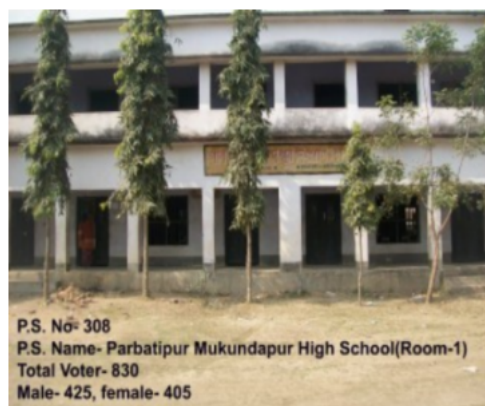

নির্বাচক নিবন্ধন আধিকারিকের স্বাক্ষর

Nazri Naksha

Google Map View

Polling Station Building Front View

Polling Station Front View

Cad View

Key MAP View

1 নাম : সুস্মিতা (পাখিরা) গুছাইত স্বামীর নাম: শান্তনু গুছাইত বাড়ির নং : n0195 বয়স : 33 লিঙ্গ : মহিলা	XUN1730357	ফটো উপলব্ধ	2 নাম : অসীমা (বেরা) শাসমল স্বামীর নাম: নিমল শাসমল বাড়ির নং : n0194 বয়স : 36 লিঙ্গ : মহিলা	LBT2225886	ফটো উপলব্ধ	3 নাম : মিঠু (মন্ডল) গুছাইত স্বামীর নাম: কল্যান গুছাইত বাড়ির নং : n0196 বয়স : 38 লিঙ্গ : মহিলা	XUN1812692	ফটো উপলব্ধ
4 নাম : শিবরাম অধিকারী পিতার নাম: নিতাই অধিকারী বাড়ির নং : n0188 বয়স : 59 লিঙ্গ : পুরুষ	XUN2750131	ফটো উপলব্ধ	5 নাম : পম্পা অধিকারী পিতার নাম: শিবরাম অধিকারী বাড়ির নং : পার্বতীপুর বয়স : 22 লিঙ্গ : মহিলা	XUN3141900	ফটো উপলব্ধ	6 নাম : লক্ষীকান্ত অধিকারী পিতার নাম: অভিরাম অধিকারী বাড়ির নং : n0104 বয়স : 38 লিঙ্গ : পুরুষ	LBT2053221	ফটো উপলব্ধ
7 নাম : রেনুকা অধিকারী স্বামীর নাম: শ্যাম অধিকারী বাড়ির নং : n0039 বয়স : 80 লিঙ্গ : মহিলা	LBT2053239	ফটো উপলব্ধ	8 নাম : অভিরাম অধিকারী পিতার নাম: নিতাই অধিকারী বাড়ির নং : n0104 বয়স : 64 লিঙ্গ : পুরুষ	WB/29/199/174516	ফটো উপলব্ধ	9 নাম : দীপালী অধিকারী স্বামীর নাম: অভিরাম অধিকারী বাড়ির নং : n0104 বয়স : 58 লিঙ্গ : মহিলা	XUN3264850	ফটো উপলব্ধ
10 নাম : যুগল অধিকারী পিতার নাম: অভিরাম অধিকারী বাড়ির নং : n0104 বয়স : 40 লিঙ্গ : পুরুষ	XUN1739689	ফটো উপলব্ধ	11 নাম : মায়ারানী অধিকারী স্বামীর নাম: নিতাই অধিকারী বাড়ির নং : n0105 বয়স : 82 লিঙ্গ : মহিলা	WB/29/199/174619	ফটো উপলব্ধ	12 নাম : অলোক অধিকারী পিতার নাম: কার্তিক অধিকারী বাড়ির নং : n0105 বয়স : 42 লিঙ্গ : পুরুষ	LBT2226405	ফটো উপলব্ধ
13 নাম : ভারতী অধিকারী স্বামীর নাম: লক্ষীকান্ত অধিকারী বাড়ির নং : n0104 বয়স : 27 লিঙ্গ : মহিলা	XUN2402832	ফটো উপলব্ধ	14 নাম : অঞ্জুরানী অধিকারী স্বামীর নাম: কার্তিক অধিকারী বাড়ির নং : n0105 বয়স : 59 লিঙ্গ : মহিলা	WB/29/199/174078	ফটো উপলব্ধ	15 নাম : রমা অধিকারী স্বামীর নাম: অলোক অধিকারী বাড়ির নং : n0105 বয়স : 35 লিঙ্গ : মহিলা	XUN1625706	ফটো উপলব্ধ
16 নাম : পুলক অধিকারী পিতার নাম: কার্তিক অধিকারী বাড়ির নং : n0105 বয়স : 37 লিঙ্গ : পুরুষ	XUN1959667	ফটো উপলব্ধ	17 নাম : সরস্বতী অধিকারী স্বামীর নাম: শিবরাম অধিকারী বাড়ির নং : n0189 বয়স : 51 লিঙ্গ : মহিলা	WB/29/199/174918	ফটো উপলব্ধ	18 নাম : মৌসুমী অধিকারী (দোলই) স্বামীর নাম: যতন দোলই বাড়ির নং : n0087 বয়স : 38 লিঙ্গ : মহিলা	LBT2173441	ফটো উপলব্ধ
19 নাম : নির্মল কাপাস পিতার নাম: গণেশ কাপাস বাড়ির নং : n0088 বয়স : 33 লিঙ্গ : পুরুষ	XUN1829035	ফটো উপলব্ধ	20 নাম : সাধনা কাপাস স্বামীর নাম: গণেশ চন্দ্র কাপাস বাড়ির নং : n0187 বয়স : 63 লিঙ্গ : মহিলা	WB/29/199/174770	ফটো উপলব্ধ	21 নাম : ঝরনা দোলই স্বামীর নাম: খোকন দোলই বাড়ির নং : n0088 বয়স : 27 লিঙ্গ : মহিলা	XUN2258051	ফটো উপলব্ধ
22 নাম : নীলিমা সেনা(কাপাস) স্বামীর নাম: নির্মল কাপাস বাড়ির নং : n0088 বয়স : 36 লিঙ্গ : মহিলা	XUN2257996	ফটো উপলব্ধ	23 নাম : উজ্জ্বল কাপাস পিতার নাম: গণেশ কাপাস বাড়ির নং : n0088 বয়স : 43 লিঙ্গ : পুরুষ	LBT1919174	ফটো উপলব্ধ	24 নাম : নমিতা কাপাস স্বামীর নাম: উজ্জ্বল কাপাস বাড়ির নং : n0088 বয়স : 40 লিঙ্গ : মহিলা	LBT1919182	ফটো উপলব্ধ
25 নাম : কুশল কাপাস পিতার নাম: উজ্জ্বল কাপাস বাড়ির নং : পার্বতীপুর বয়স : 21 লিঙ্গ : পুরুষ	XUN3145943	ফটো উপলব্ধ	26 নাম : মদন গুছাইত পিতার নাম: রামপদ গুছাইত বাড়ির নং : n0010 বয়স : 44 লিঙ্গ : পুরুষ	XUN1739226	ফটো উপলব্ধ	27 নাম : প্রিয়া গুছাইত পিতার নাম: শ্রীমন্ত গুছাইত বাড়ির নং : নো বয়স : 25 লিঙ্গ : মহিলা	XUN2467017	ফটো উপলব্ধ
28 নাম : মিঠু গুছাইত স্বামীর নাম: শ্রীমন্ত গুছাইত বাড়ির নং : n0014 বয়স : 45 লিঙ্গ : মহিলা	LBT1237775	ফটো উপলব্ধ	Q 29 নাম : সৈকত গুছাইত পিতার নাম: শ্রীকান্ত গুছাইত বাড়ির নং : এন0007 বয়স : 25 লিঙ্গ : পুরুষ	XUN2540276	ফটো উপলব্ধ	30 নাম : সংগীতা গুছাইত পিতার নাম: রতন গুছাইত বাড়ির নং : এন0007 বয়স : 23 লিঙ্গ : মহিলা	XUN2919116	ফটো উপলব্ধ