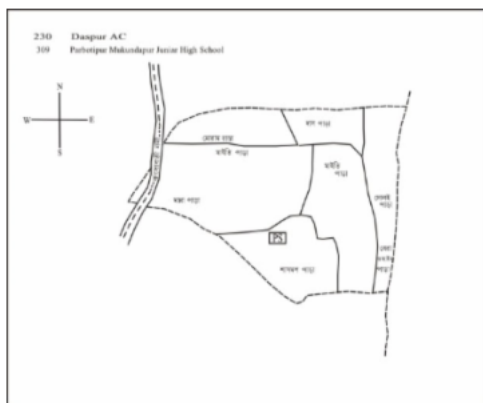

নির্বাচক নিবন্ধন আধিকারিকের স্বাক্ষর

Nazri Naksha

Google Map View

Polling Station Building Front View

Polling Station Front View

Cad View

Key MAP View

1 নাম : সন্ন্যাসী আদক পিতার নাম: গোষ্ঠি আদক বাড়ির নং : n0013 বয়স : 53 লিঙ্গ : পুরুষ	XUN2634517	ফটো উপলব্ধ	Q 2 নাম : ছবি আদক স্বামীর নাম: সুকুমার আদক বাড়ির নং : বয়স : 40 লিঙ্গ : মহিলা	LBT1918465	ফটো উপলব্ধ	3 নাম : বিভাষ আদক পিতার নাম: সন্ন্যাসী আদক বাড়ির নং : n0013 বয়স : 36 লিঙ্গ : পুরুষ	XUN1625888	ফটো উপলব্ধ
4 নাম : অঞ্জলী আদক স্বামীর নাম: শ্রীদাম আদক বাড়ির নং : n0014 বয়স : 52 লিঙ্গ : মহিলা	XUN2634459	ফটো উপলব্ধ	5 নাম : প্রমিলা আদক স্বামীর নাম: নিমাই আদক বাড়ির নং : n0016 বয়স : 75 লিঙ্গ : মহিলা	WB/29/199/174396	ফটো উপলব্ধ	6 নাম : সুকুমার আদক পিতার নাম: দুলাল আদক বাড়ির নং : n0015 বয়স : 46 লিঙ্গ : পুরুষ	LBT2226421	ফটো উপলব্ধ
7 নাম : বিমলা আদক স্বামীর নাম: দুলাল আদক বাড়ির নং : n0015 বয়স : 66 লিঙ্গ : মহিলা	WB/29/199/174484	ফটো উপলব্ধ	8 নাম : সুপ্রিয়া আদক পিতার নাম: সুকুমার আদক বাড়ির নং : n0015 বয়স : 20 লিঙ্গ : মহিলা	XUN3196672	ফটো উপলব্ধ	9 নাম : রিক্তু আদক স্বামীর নাম: বিভাষ আদক বাড়ির নং : n0013 বয়স : 30 লিঙ্গ : মহিলা	XUN2070951	ফটো উপলব্ধ
10 নাম : সুনীতা (রায়) আদক স্বামীর নাম: শোভন আদক বাড়ির নং : n0006 বয়স : 29 লিঙ্গ : মহিলা	XUN2168334	ফটো উপলব্ধ	11 নাম : কমলা আদক স্বামীর নাম: মধু আদক বাড়ির নং : n0006 বয়স : 61 লিঙ্গ : মহিলা	WB/29/199/174239	ফটো উপলব্ধ	12 নাম : নিতু আদক পিতার নাম: শ্রীদাম আদক বাড়ির নং : n0014 বয়স : 31 লিঙ্গ : পুরুষ	XUN1959840	ফটো উপলব্ধ
13 নাম : শোভন আদক পিতার নাম: মধুসূদন আদক বাড়ির নং : n0006 বয়স : 35 লিঙ্গ : পুরুষ	XUN1625920	ফটো উপলব্ধ	14 নাম : দেব্যানী আদক স্বামীর নাম: সন্ন্যাসী আদক বাড়ির নং : n0013 বয়স : 51 লিঙ্গ : মহিলা	XUN2634491	ফটো উপলব্ধ	15 নাম : দীপক আদক পিতার নাম: নিমাই আদক বাড়ির নং : n0016 বয়স : 44 লিঙ্গ : পুরুষ	XUN1959949	ফটো উপলব্ধ
16 নাম : রঞ্জিত আদক পিতার নাম: নিমাই আদক বাড়ির নং : n0016 বয়স : 41 লিঙ্গ : পুরুষ	LBT2226413	ফটো উপলব্ধ	17 নাম : সোনালী আদক (সামন্ত) স্বামীর নাম: রঞ্জিত আদক বাড়ির নং : n0016 বয়স : 37 লিঙ্গ : মহিলা	XUN1829175	ফটো উপলব্ধ	18 নাম : বুলবুল মাইতি(আদক) স্বামীর নাম: দিপক আদক বাড়ির নং : n0016 বয়স : 38 লিঙ্গ : মহিলা	XUN1414192	ফটো উপলব্ধ
19 নাম : তপন আদক পিতার নাম: মধুসূদন আদক বাড়ির নং : n0006 বয়স : 34 লিঙ্গ : পুরুষ	XUN1739135	ফটো উপলব্ধ	20 নাম : দিলীপ আদক পিতার নাম: নিমাই আদক বাড়ির নং : n0016 বয়স : 50 লিঙ্গ : পুরুষ	LBT1918440	ফটো উপলব্ধ	21 নাম : শ্রীদাম আদক পিতার নাম: গোষ্ঠি আদক বাড়ির নং : n0014 বয়স : 55 লিঙ্গ : পুরুষ	XUN2634418	ফটো উপলব্ধ
22 নাম : টিংকু আদক স্বামীর নাম: দিলীপ আদক বাড়ির নং : n0016 বয়স : 42 লিঙ্গ : মহিলা	LBT1918457	ফটো উপলব্ধ	23 নাম : রঞ্জন ঘোড়াই পিতার নাম: কার্তিক ঘোড়াই বাড়ির নং : n0073 বয়স : 41 লিঙ্গ : পুরুষ	LBT2167658	ফটো উপলব্ধ	24 নাম : দিপালী ঘোড়াই(মাজী) স্বামীর নাম: রঞ্জন ঘোড়াই বাড়ির নং : 95 বয়স : 36 লিঙ্গ : মহিলা	LBT2226454	ফটো উপলব্ধ
25 নাম : অজন্তা ঘোষ সামন্ত স্বামীর নাম: আকাশ সামন্ত বাড়ির নং : n0149 বয়স : 35 লিঙ্গ : মহিলা	XUN1736297	ফটো উপলব্ধ	26 নাম : সুমন চক্রবর্তী পিতার নাম: গোবিন্দ চক্রবর্তী বাড়ির নং : এন0018 বয়স : 21 লিঙ্গ : পুরুষ	XUN3067154	ফটো উপলব্ধ	27 নাম : শম্পা চক্রবর্তী চক্রবর্তী স্বামীর নাম: রবীন্দ্রনাথ চক্রবর্তী চক্রবর্তী বাড়ির নং : n0133 বয়স : 47 লিঙ্গ : মহিলা	LBT1238336	ফটো উপলব্ধ
28 নাম : দিলীপ চক্রবর্তী চক্রবর্তী পিতার নাম: যতিন্দ্রনাথ চক্রবর্তী চক্রবর্তী বাড়ির নং : n0133 বয়স : 55 লিঙ্গ : পুরুষ	LBT1708643	ফটো উপলব্ধ	29 নাম : অর্পিতা চক্রবর্তী পিতার নাম: রবীন্দ্রনাথ চক্রবর্তী বাড়ির নং : এন0133 বয়স : 24 লিঙ্গ : মহিলা	XUN2919348	ফটো উপলব্ধ	30 নাম : তপন চক্রবর্তী পিতার নাম: নির্মল চক্রবর্তী বাড়ির নং : n0020 বয়স : 28 লিঙ্গ : পুরুষ	XUN2258135	ফটো উপলব্ধ