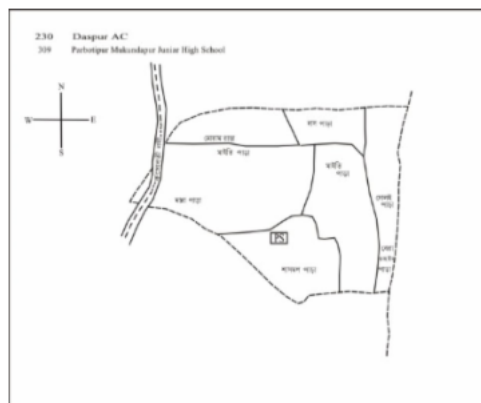

নির্বাচক নিবন্ধন আধিকারিকের স্বাক্ষর

Nazri Naksha

Google Map View

Polling Station Building Front View

Polling Station Front View

Cad View

Key MAP View

1 নাম : সন্ন্যাসী আদক পিতার নাম: গোষ্ঠি আদক বাড়ির নং : n0013 বয়স : 53 লিঙ্গ : পুরুষ	XUN2634517	ফটো উপলব্ধ	Q 2 নাম : ছবি আদক স্বামীর নাম: সুকুমার আদক বাড়ির নং : বয়স : 40 লিঙ্গ : মহিলা	LBT1918465	ফটো উপলব্ধ	3 নাম : বিভাষ আদক পিতার নাম: সন্ন্যাসী আদক বাড়ির নং : n0013 বয়স : 36 লিঙ্গ : পুরুষ	XUN1625888	ফটো উপলব্ধ
4 নাম : অঞ্জলী আদক স্বামীর নাম: শ্রীদাম আদক বাড়ির নং : n0014 বয়স : 52 লিঙ্গ : মহিলা	XUN2634459	ফটো উপলব্ধ	5 নাম : প্রমিলা আদক স্বামীর নাম: নিমাই আদক বাড়ির নং : n0016 বয়স : 75 লিঙ্গ : মহিলা	WB/29/199/174396	ফটো উপলব্ধ	6 নাম : সুকুমার আদক পিতার নাম: দুলাল আদক বাড়ির নং : n0015 বয়স : 46 লিঙ্গ : পুরুষ	LBT2226421	ফটো উপলব্ধ
7 নাম : বিমলা আদক স্বামীর নাম: দুলাল আদক বাড়ির নং : n0015 বয়স : 66 লিঙ্গ : মহিলা	WB/29/199/174484	ফটো উপলব্ধ	8 নাম : সুপ্রিয়া আদক পিতার নাম: সুকুমার আদক বাড়ির নং : n0015 বয়স : 20 লিঙ্গ : মহিলা	XUN3196672	ফটো উপলব্ধ	9 নাম : রিক্তু আদক স্বামীর নাম: বিভাষ আদক বাড়ির নং : n0013 বয়স : 30 লিঙ্গ : মহিলা	XUN2070951	ফটো উপলব্ধ
10 নাম : সুনীতা (রায়) আদক স্বামীর নাম: শোভন আদক বাড়ির নং : n0006 বয়স : 29 লিঙ্গ : মহিলা	XUN2168334	ফটো উপলব্ধ	11 নাম : কমলা আদক স্বামীর নাম: মধু আদক বাড়ির নং : n0006 বয়স : 61 লিঙ্গ : মহিলা	WB/29/199/174239	ফটো উপলব্ধ	12 নাম : নিতু আদক পিতার নাম: শ্রীদাম আদক বাড়ির নং : n0014 বয়স : 31 লিঙ্গ : পুরুষ	XUN1959840	ফটো উপলব্ধ
13 নাম : শোভন আদক পিতার নাম: মধুসূদন আদক বাড়ির নং : n0006 বয়স : 35 লিঙ্গ : পুরুষ	XUN1625920	ফটো উপলব্ধ	14 নাম : দেব্যানী আদক স্বামীর নাম: সন্ন্যাসী আদক বাড়ির নং : n0013 বয়স : 51 লিঙ্গ : মহিলা	XUN2634491	ফটো উপলব্ধ	15 নাম : দীপক আদক পিতার নাম: নিমাই আদক বাড়ির নং : n0016 বয়স : 44 লিঙ্গ : পুরুষ	XUN1959949	ফটো উপলব্ধ
16 নাম : রঞ্জিত আদক পিতার নাম: নিমাই আদক বাড়ির নং : n0016 বয়স : 41 লিঙ্গ : পুরুষ	LBT2226413	ফটো উপলব্ধ	17 নাম : সোনালী আদক (সামন্ত) স্বামীর নাম: রঞ্জিত আদক বাড়ির নং : n0016 বয়স : 37 লিঙ্গ : মহিলা	XUN1829175	ফটো উপলব্ধ	18 নাম : বুলবুল মাইতি(আদক) স্বামীর নাম: দিপক আদক বাড়ির নং : n0016 বয়স : 38 লিঙ্গ : মহিলা	XUN1414192	ফটো উপলব্ধ
19 নাম : তপন আদক পিতার নাম: মধুসূদন আদক বাড়ির নং : n0006 বয়স : 34 লিঙ্গ : পুরুষ	XUN1739135	ফটো উপলব্ধ	20 নাম : দিলীপ আদক পিতার নাম: নিমাই আদক বাড়ির নং : n0016 বয়স : 50 লিঙ্গ : পুরুষ	LBT1918440	ফটো উপলব্ধ	21 নাম : শ্রীদাম আদক পিতার নাম: গোষ্ঠি আদক বাড়ির নং : n0014 বয়স : 55 লিঙ্গ : পুরুষ	XUN2634418	ফটো উপলব্ধ
22 নাম : টিংকু আদক স্বামীর নাম: দিলীপ আদক বাড়ির নং : n0016 বয়স : 42 লিঙ্গ : মহিলা	LBT1918457	ফটো উপলব্ধ	23 নাম : রঞ্জন ঘোড়াই পিতার নাম: কার্তিক ঘোড়াই বাড়ির নং : n0073 বয়স : 41 লিঙ্গ : পুরুষ	LBT2167658	ফটো উপলব্ধ	24 নাম : দিপালী ঘোড়াই(মাজী) স্বামীর নাম: রঞ্জন ঘোড়াই বাড়ির নং : 95 বয়স : 36 লিঙ্গ : মহিলা	LBT2226454	ফটো উপলব্ধ
25 নাম : অজন্তা ঘোষ সামন্ত স্বামীর নাম: আকাশ সামন্ত বাড়ির নং : n0149 বয়স : 35 লিঙ্গ : মহিলা	XUN1736297	ফটো উপলব্ধ	26 নাম : সুমন চক্রবর্তী পিতার নাম: গোবিন্দ চক্রবর্তী বাড়ির নং : এন0018 বয়স : 21 লিঙ্গ : পুরুষ	XUN3067154	ফটো উপলব্ধ	27 নাম : শম্পা চক্রবর্তী চক্রবর্তী স্বামীর নাম: রবীন্দ্রনাথ চক্রবর্তী চক্রবর্তী বাড়ির নং : n0133 বয়স : 47 লিঙ্গ : মহিলা	LBT1238336	ফটো উপলব্ধ
28 নাম : দিলীপ চক্রবর্তী চক্রবর্তী পিতার নাম: যতিন্দ্রনাথ চক্রবর্তী চক্রবর্তী বাড়ির নং : n0133 বয়স : 55 লিঙ্গ : পুরুষ	LBT1708643	ফটো উপলব্ধ	29 নাম : অর্পিতা চক্রবর্তী পিতার নাম: রবীন্দ্রনাথ চক্রবর্তী বাড়ির নং : এন0133 বয়স : 24 লিঙ্গ : মহিলা	XUN2919348	ফটো উপলব্ধ	30 নাম : তপন চক্রবর্তী পিতার নাম: নির্মল চক্রবর্তী বাড়ির নং : n0020 বয়স : 28 লিঙ্গ : পুরুষ	XUN2258135	ফটো উপলব্ধ